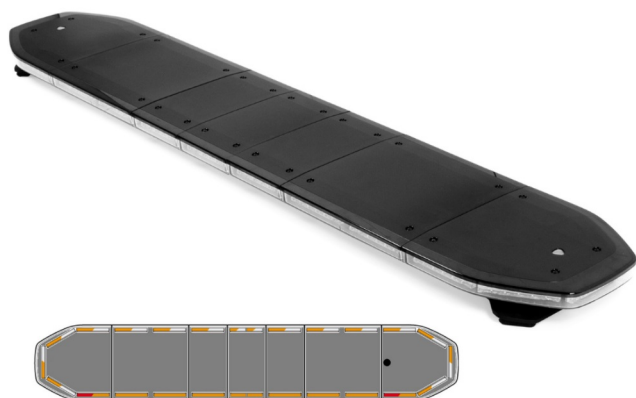

RAMPES LUMINEUSES À LED

RDN168-OR-
FULL

Rampe lumineuse à LED Raiden | 168 cm | full option | orange

EAN: 5414184440432

Caractéristiques

Alley lights	Oui
Bon à savoir	Les supports de montage à profil bas sont inclus
Capteur automatique jour/nuit	Oui, intégré
Caracteristiques	Sans boîtier de commande, sans connecteur de toit
Connector de toit	Non, mais possible en option
Consommation 12V Amp	12 amp en moyen, 24 amp consommation maximale
Couleur	Orange/blanc
Couleur lentille	Transparent
Dimensions	1676 mm x 308 mm x 40 mm
ECE R65 Classe 2	Oui
EMC R10	Oui
Emballage	Boite brune avec étiquette
Feux stop intégrés	Oui
Fleche directionnelle	Oui, à l'avant et à l'arrière

ICAO	Non
Lentilles au dessus	Noir
Longueur cable (m)	5 m
Montage	Permanent
Plage de longueur	X-Large (151 - 200 cm)
Poids (kg)	15 Kg
Protocole	CANBUS, préprogrammé
Raccordement	Câble fin ouvert
Source lumineuse	LED
Série	Raiden
Tension	12V - 24V
À commander par	1
Étanchéité	Oui