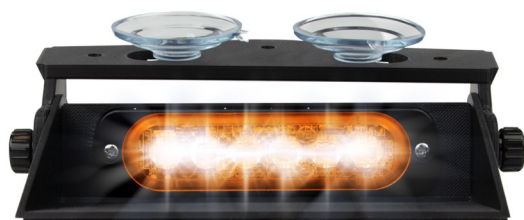

FEUX FLASH À LED

ST6-PILOT-OR

Feu flash dashboard | LED | 6 LEDs | 12-24V | orange

EAN: 5414184742895

Caractéristiques

Bon à savoir	Le câble est droit (non spiralé)	Montage	Pare-brise - fenêtre latérale et arrière
Couleur	Orange	Nombre de LEDs	6
Couleur LEDs	Orange	Nombre de fonctions flash	29
Couleur lentille	Transparent	Poids (kg)	0,7 Kg
Dimensions	130 mm x 140 mm x 50 mm	Raccordement	Fiche allume cigare
ECE R65 Classe 1	Oui	Source lumineuse	LED
ECE R65 Classe 2	Oui	Tension	12V - 24V
EMC R10	Oui	Watt	14,40 Watt
Longueur cable (m)	2 m	À commander par	1
Modèle	Allongé		