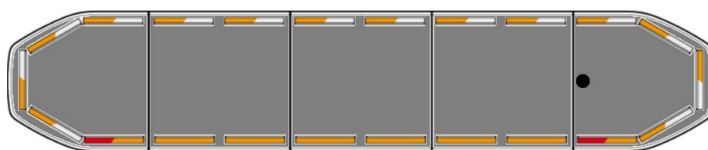

RAMPES LUMINEUSES À LED

RDN152-OR-
FULL-DAKCON

Rampe lumineuse à LED Raiden | 152 cm | full option |
connecteur de toit | orange

EAN: 5414184987777

Caractéristiques

Alley lights	Oui
Bon à savoir	Les supports de montage à profil bas sont inclus
Capteur automatique jour/nuit	Oui, intégré
Caractéristiques	Sans boîtier de commande, sans connecteur de toit
Caractéristiques	Équipé d'un connecteur de toit à 9 broches
Connector de toit	Oui, déjà installé
Consommation 12V Amp	12 amp en moyen, 24 amp consommation maximale
Couleur	Orange/blanc
Couleur lentille	Transparent
Dimensions	1523 mm x 308 mm x 40 mm
ECE R65 Classe 2	Oui
EMC R10	Oui
Emballage	Boîte brune avec étiquette
Feux stop intégrés	Oui

Fleche directionelle	Oui, à l'avant et à l'arrière
ICAO	Non
Lentilles au dessus	Noir
Longueur cable (m)	5 m
Montage	Permanent
Plage de longueur	X-Large (151 - 200 cm)
Protocole	CANBUS, préprogrammé
Raccordement	Câble fin ouvert
Source lumineuse	LED
Série	Raiden
Tension	12V - 24V
Type de connecteur de toit	9 broches
À commander par	1
Étanchéité	Oui