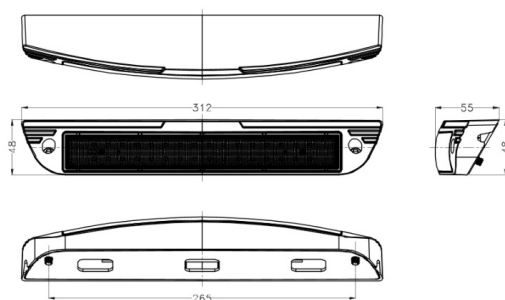

CL-C-2600

Scene light | LED | coudé | 2600 lumen

EAN: 5414184587823

Caractéristiques

Colour corps	Noir	Matériaux	Aluminium
Couleur	Blanc	Montage	Montage en surface
Couleur LEDs	Blanc	Nombre de LEDs	32
Couleur lentille	Transparent	Poids (kg)	0,5 Kg
Degrée-IP	IP68	Raccordement	Câble fin ouvert
Dimensions	312 mm x 48 mm x 55 mm	Source lumineuse	LED
EMC R10	Oui	Tension	12V - 24V
Emballage	Boite blanche avec étiquette	Type	Rectangulaire-courbé
Longueur cable (m)	0,4 m	Valeur Kelvin	5300-5700K
Lumen	2600	Watt	32 Watt
Lumen range	High 2000 - 4000 Lumen	À commander par	1