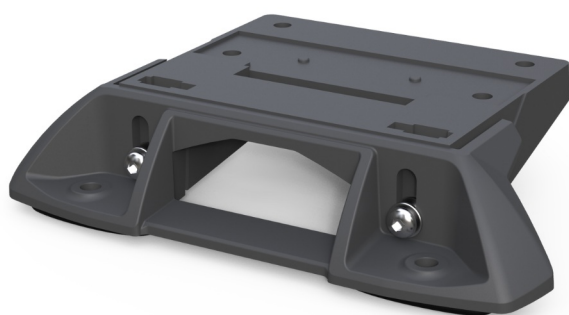

LB-SUP01

Support de fixation | LEGION | RAIDEN | KUIPER | réglable

EAN: 5414184575448

Caractéristiques

Couleur	Noir	Montage	Montage en surface
Livré avec	Bevestigingsboutjes	Spécifiquement adapté pour	KUIPER, LEGION, RAIDEN
Matériaux	Plastique dur	À commander par	1