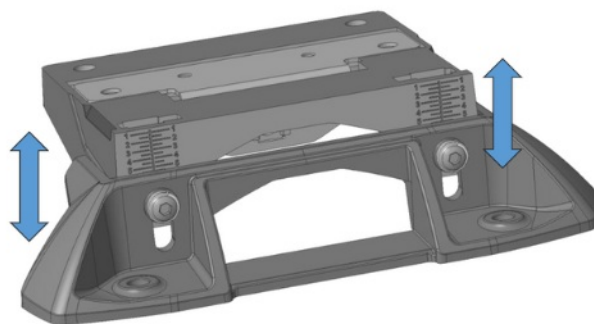

LB-SUP01

Support de fixation | LEGION | RAIDEN | KUIPER | réglable

EAN: 5414184575448

Caractéristiques

Couleur	Noir	Montage	Montage en surface
Livré avec	Bevestigingsboutjes	Spécifiquement adapté pour	KUIPER, LEGION, RAIDEN
Matériaux	Plastique dur	À commander par	1