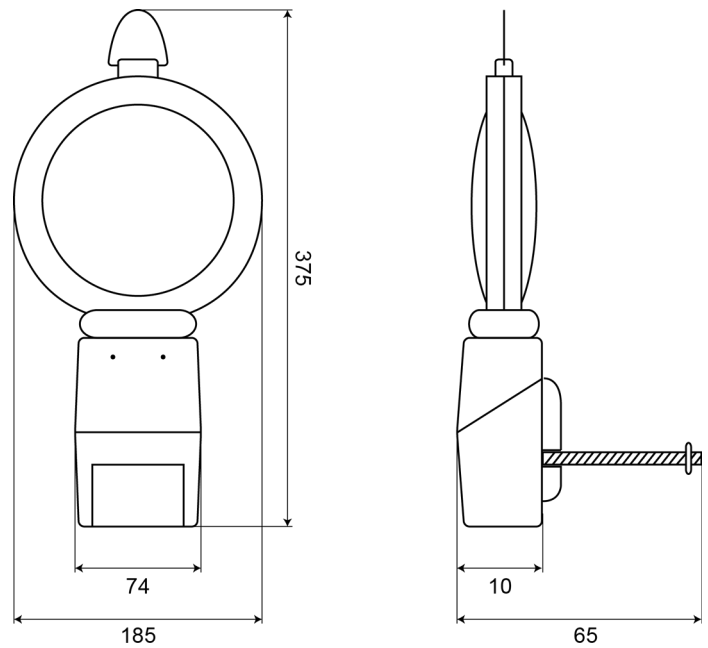

EAN: 5414184200005

Specifiche

Batteria	Sì
Certificazione	EN 12352 - L3
Colore	Ambra
Colore della lente	Ambra
Connessione	N/D
Da ordinare presso	1
Dimensioni	185 x 120 x 340 mm
ECE R65	No
Fonte luminosa	LED
Forma	Rotondo
Fornito con	Staffa antieffrazione
Imballaggio	All'ingrosso

Lampeggi al minuto	60-70
Lunghezza del cavo (m)	N/A
Montaggio	Supporto antieffrazione
Numero di LED	1
Peso (kg)	0,580 Kg
Sequenze di lampeggio	Lampeggiante e luce fissa
Sincronizzabile	No
Specifiche	Interruttore solare automatico spegne la luce durante il giorno
Tensione operativa	Batteria