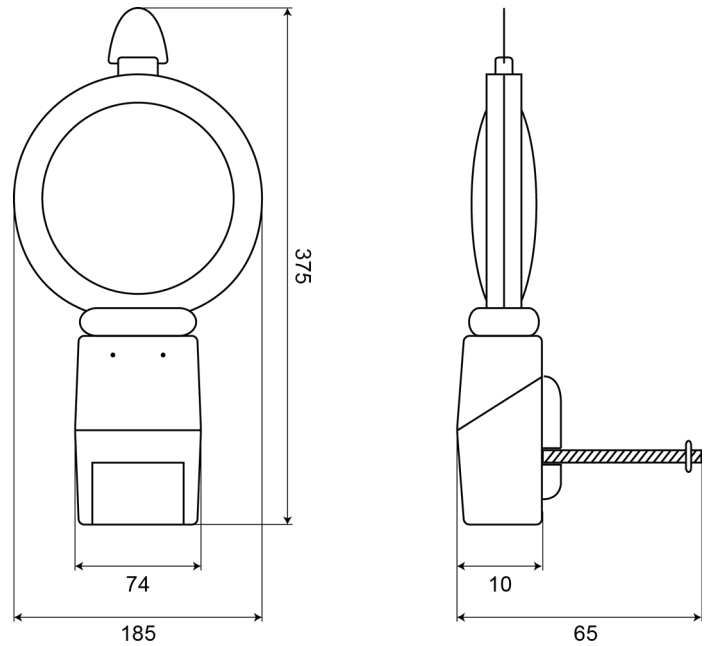

EAN: 5414184200005

Specifiche

Batteria	Sì
Certificazione	EN 12352 - L3
Colore	Ambra
Colore della lente	Ambra
Connessione	N/D
Da ordinare presso	1
Dimensioni	185 x 120 x 340 mm
ECE R65	No
Fonte luminosa	LED
Forma	Rotondo
Fornito con	Staffa antieffrazione
Imballaggio	All'ingrosso

Lampeggi al minuto	60-70
Lunghezza del cavo (m)	N/A
Montaggio	Supporto antieffrazione
Numero di LED	1
Peso (kg)	0,580 Kg
Sequenze di lampeggio	Lampeggiante e luce fissa
Sincronizzabile	No
Specifiche	Interruttore solare automatico spegne la luce durante il giorno
Tensione operativa	Batteria