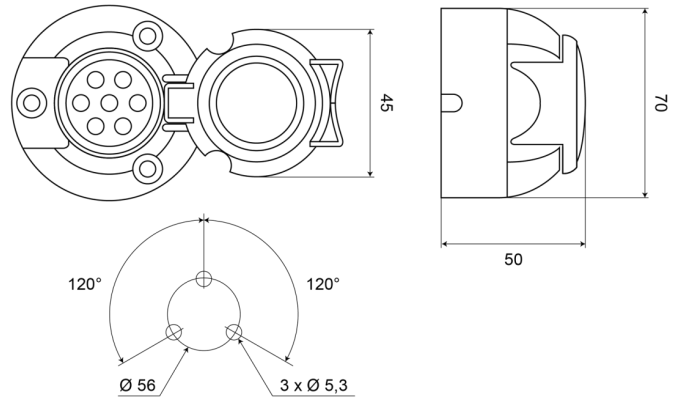

SPINE E PRESE A 7 E 13 POLI

123/12-INOX

Preso 7 poli | ALU | 12V | contatti in acciaio inox

EAN: 5414184003255

Specifiche

Altezza mm	50 mm	Materiale	Alluminio
Caratteristiche	Contatti a vite	Peso (kg)	0,135 Kg
Da ordinare presso	1	Specifiche	ISO1724
Diametro mm	70 mm	Tensione operativa	12V
Imballaggio	All'ingrosso	Tipo	Preso