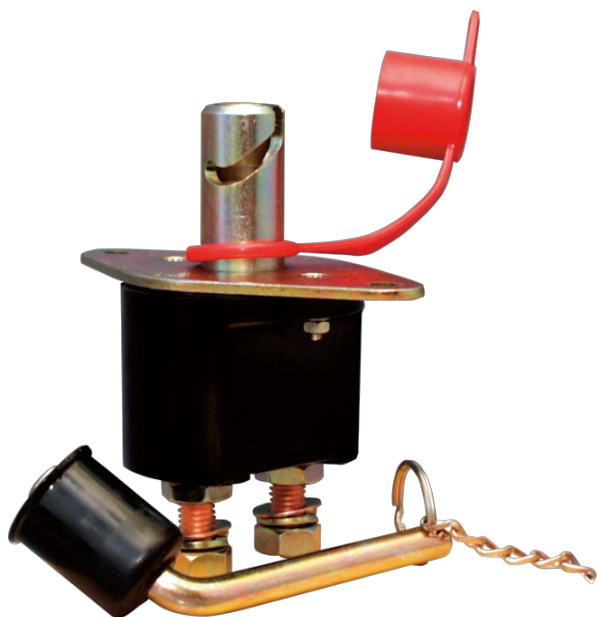

1255

Interruttore batteria | 250-1000A | 12/24V

EAN: 5414184630055

Specifiche

Caratteristiche	250A continuo - 1000A per 5 secondi - a 12V
Da ordinare presso	1
Peso (kg)	0,58 Kg
Tensione operativa	12V - 24V

Tipo	Interruttore batteria
------	-----------------------