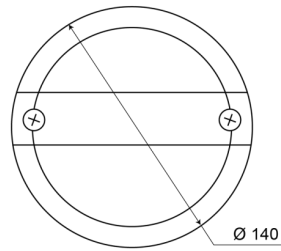

1400-1

Fanale posteriore LED | sinistra+destra | 12-24V

EAN: 5414184270008

Specifiche

Certificazione	ECE	Fornito con	Viti di montaggio
Colore	Ambra/rosso	Grado di protezione IP	IP67
Colore della lente	Ambra/rosso	Imballaggio	Imballaggio POS
Con indicatore di direzione	Sì	Lato di montaggio	Posteriore - Sinistra e destra
Con luce di posizione-stop	Sì	Montaggio	Montaggio superficiale
Connessione	Terminali a pressione	Peso (kg)	0,436 Kg
Da ordinare presso	1	Spessore mm	84 mm
Diametro mm	140 mm	Tensione operativa	12V - 24V
EMC	EMC	Tipo	Luci posteriori
Fonte luminosa	LED		