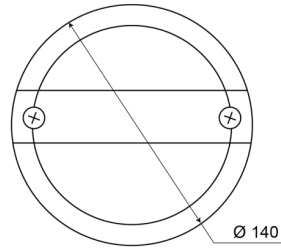

LUCI ANTERIORI E POSTERIORI

1400-1

Fanale posteriore LED | sinistra+destra | 12-24V

EAN: 5414184270008

Specifiche

| | | | |
|-----------------------------|-----------------------|------------------------|--------------------------------|
| Certificazione | ECE | Fornito con | Viti di montaggio |
| Colore | Ambra/rosso | Grado di protezione IP | IP67 |
| Colore della lente | Ambra/rosso | Imballaggio | Imballaggio POS |
| Con indicatore di direzione | Sì | Lato di montaggio | Posteriore - Sinistra e destra |
| Con luce di posizione-stop | Sì | Montaggio | Montaggio superficiale |
| Connessione | Terminali a pressione | Peso (kg) | 0,436 Kg |
| Da ordinare presso | 1 | Spessore mm | 84 mm |
| Diametro mm | 140 mm | Tensione operativa | 12V - 24V |
| EMC | EMC | Tipo | Luci posteriori |
| Fonte luminosa | LED | | |