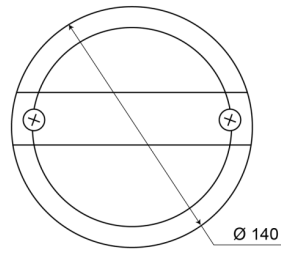

LUCI ANTERIORI E POSTERIORI

1400-1

Fanale posteriore LED | sinistra+destra | 12-24V

EAN: 5414184270008

Specifiche

Certificazione	ECE	Fornito con	Viti di montaggio
Colore	Ambra/rosso	Grado di protezione IP	IP67
Colore della lente	Ambra/rosso	Imballaggio	Imballaggio POS
Con indicatore di direzione	Sì	Lato di montaggio	Posteriore - Sinistra e destra
Con luce di posizione-stop	Sì	Montaggio	Montaggio superficiale
Connessione	Terminali a pressione	Peso (kg)	0,436 Kg
Da ordinare presso	1	Spessore mm	84 mm
Diametro mm	140 mm	Tensione operativa	12V - 24V
EMC	EMC	Tipo	Luci posteriori
Fonte luminosa	LED		