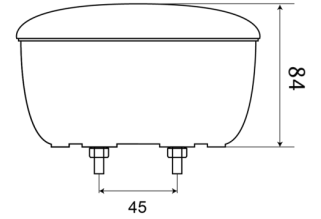

LUCI ANTERIORI E POSTERIORI

1400-1

Fanale posteriore LED | sinistra+destra | 12-24V

EAN: 5414184270008

Specifiche

Certificazione	ECE	Fornito con	Viti di montaggio
Colore	Ambra/rosso	Grado di protezione IP	IP67
Colore della lente	Ambra/rosso	Imballaggio	Imballaggio POS
Con indicatore di direzione	Sì	Lato di montaggio	Posteriore - Sinistra e destra
Con luce di posizione-stop	Sì	Montaggio	Montaggio superficiale
Connessione	Terminali a pressione	Peso (kg)	0,436 Kg
Da ordinare presso	1	Spessore mm	84 mm
Diametro mm	140 mm	Tensione operativa	12V - 24V
EMC	EMC	Tipo	Luci posteriori
Fonte luminosa	LED		