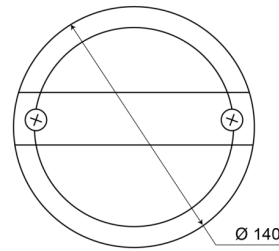

LUCI ANTERIORI E POSTERIORI

1400-1

Fanale posteriore LED | sinistra+destra | 12-24V

EAN: 5414184270008

Specifiche

Certificazione	ECE	Fornito con	Viti di montaggio
Colore	Ambra/rosso	Grado di protezione IP	IP67
Colore della lente	Ambra/rosso	Imballaggio	Imballaggio POS
Con indicatore di direzione	Sì	Lato di montaggio	Posteriore - Sinistra e destra
Con luce di posizione-stop	Sì	Montaggio	Montaggio superficiale
Connessione	Terminali a pressione	Peso (kg)	0,436 Kg
Da ordinare presso	1	Spessore mm	84 mm
Diametro mm	140 mm	Tensione operativa	12V - 24V
EMC	EMC	Tipo	Luci posteriori
Fonte luminosa	LED		