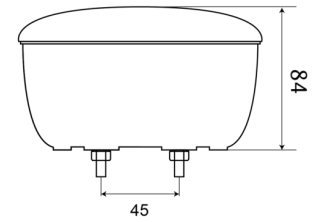

LUCI ANTERIORI E POSTERIORI

1400-1

Fanale posteriore LED | sinistra+destra | 12-24V

EAN: 5414184270008

Specifiche

Certificazione	ECE	Fornito con	Viti di montaggio
Colore	Ambra/rosso	Grado di protezione IP	IP67
Colore della lente	Ambra/rosso	Imballaggio	Imballaggio POS
Con indicatore di direzione	Sì	Lato di montaggio	Posteriore - Sinistra e destra
Con luce di posizione-stop	Sì	Montaggio	Montaggio superficiale
Connessione	Terminali a pressione	Peso (kg)	0,436 Kg
Da ordinare presso	1	Spessore mm	84 mm
Diametro mm	140 mm	Tensione operativa	12V - 24V
EMC	EMC	Tipo	Luci posteriori
Fonte luminosa	LED		