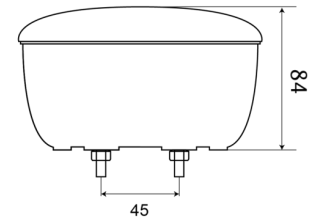

1400-1

Fanale posteriore LED | sinistra+destra | 12-24V

EAN: 5414184270008

Specifiche

Certificazione	ECE	Fornito con	Viti di montaggio
Colore	Ambra/rosso	Grado di protezione IP	IP67
Colore della lente	Ambra/rosso	Imballaggio	Imballaggio POS
Con indicatore di direzione	Sì	Lato di montaggio	Posteriore - Sinistra e destra
Con luce di posizione-stop	Sì	Montaggio	Montaggio superficiale
Connessione	Terminali a pressione	Peso (kg)	0,436 Kg
Da ordinare presso	1	Spessore mm	84 mm
Diametro mm	140 mm	Tensione operativa	12V - 24V
EMC	EMC	Tipo	Luci posteriori
Fonte luminosa	LED		