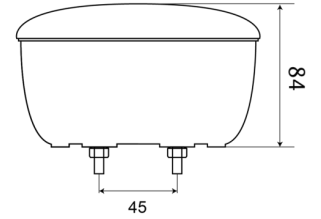

LUCI ANTERIORI E POSTERIORI

1400-1

Fanale posteriore LED | sinistra+destra | 12-24V

EAN: 5414184270008

Specifiche

| | | | |
|-----------------------------|-----------------------|------------------------|--------------------------------|
| Certificazione | ECE | Fornito con | Viti di montaggio |
| Colore | Ambra/rosso | Grado di protezione IP | IP67 |
| Colore della lente | Ambra/rosso | Imballaggio | Imballaggio POS |
| Con indicatore di direzione | Sì | Lato di montaggio | Posteriore - Sinistra e destra |
| Con luce di posizione-stop | Sì | Montaggio | Montaggio superficiale |
| Connessione | Terminali a pressione | Peso (kg) | 0,436 Kg |
| Da ordinare presso | 1 | Spessore mm | 84 mm |
| Diametro mm | 140 mm | Tensione operativa | 12V - 24V |
| EMC | EMC | Tipo | Luci posteriori |
| Fonte luminosa | LED | | |