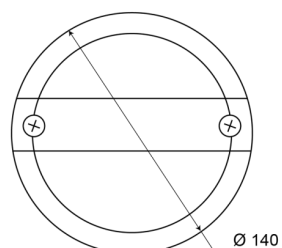

LUCI ANTERIORI E POSTERIORI

1400-1LOW

Fanale posteriore | LED | slim version | sinistra+destra | 12-24V

EAN: 5414184270015

Specifiche

| | | | |
|-----------------------------|-----------------------|------------------------|--------------------------------|
| Certificazione | ECE | Fonte luminosa | LED |
| Colore | Ambra/rosso | Fornito con | Viti di montaggio |
| Colore della lente | Ambra/rosso | Grado di protezione IP | IP67 |
| Con indicatore di direzione | Sì | Lato di montaggio | Posteriore - Sinistra e destra |
| Con luce di posizione-stop | Sì | Montaggio | Montaggio superficiale |
| Connessione | Terminali a pressione | Peso (kg) | 0,412 Kg |
| Da ordinare presso | 1 | Spessore mm | 58 mm |
| Diametro mm | 140 mm | Tensione operativa | 12V - 24V |
| EMC | EMC | Tipo | Luci posteriori |