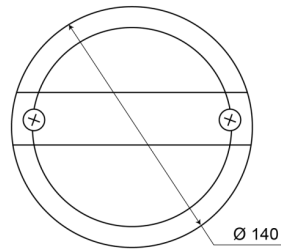

# LIGHTS FRONT AND REAR

1400-1LOW

Fanale posteriore | LED | slim version | sinistra+destra | 12-24V

EAN: 5414184270015

## Specifiche

|                             |                       |                        |                                |
|-----------------------------|-----------------------|------------------------|--------------------------------|
| Certificazione              | ECE                   | Fonte luminosa         | LED                            |
| Colore                      | Ambra/rosso           | Fornito con            | Viti di montaggio              |
| Colore della lente          | Ambra/rosso           | Grado di protezione IP | IP67                           |
| Con indicatore di direzione | Sì                    | Lato di montaggio      | Posteriore - Sinistra e destra |
| Con luce di posizione-stop  | Sì                    | Montaggio              | Montaggio superficiale         |
| Connessione                 | Terminali a pressione | Peso (kg)              | 0,412 Kg                       |
| Da ordinare presso          | 1                     | Spessore mm            | 58 mm                          |
| Diametro mm                 | 140 mm                | Tensione operativa     | 12V - 24V                      |
| EMC                         | EMC                   | Tipo                   | Luci posteriori                |