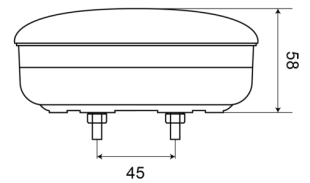

# LIGHTS FRONT AND REAR

1400-1LOW

Fanale posteriore | LED | slim version | sinistra+destra | 12-24V

EAN: 5414184270015

## Specifiche

|                             |                       |                        |                                |
|-----------------------------|-----------------------|------------------------|--------------------------------|
| Certificazione              | ECE                   | Fonte luminosa         | LED                            |
| Colore                      | Ambra/rosso           | Fornito con            | Viti di montaggio              |
| Colore della lente          | Ambra/rosso           | Grado di protezione IP | IP67                           |
| Con indicatore di direzione | Sì                    | Lato di montaggio      | Posteriore - Sinistra e destra |
| Con luce di posizione-stop  | Sì                    | Montaggio              | Montaggio superficiale         |
| Connessione                 | Terminali a pressione | Peso (kg)              | 0,412 Kg                       |
| Da ordinare presso          | 1                     | Spessore mm            | 58 mm                          |
| Diametro mm                 | 140 mm                | Tensione operativa     | 12V - 24V                      |
| EMC                         | EMC                   | Tipo                   | Luci posteriori                |