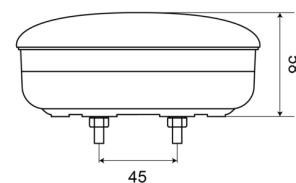

LUCI ANTERIORI E POSTERIORI

1400-1LOW

Fanale posteriore | LED | slim version | sinistra+destra | 12-24V

EAN: 5414184270015

Specifiche

| | | | |
|-----------------------------|-----------------------|------------------------|--------------------------------|
| Certificazione | ECE | Fonte luminosa | LED |
| Colore | Ambra/rosso | Fornito con | Viti di montaggio |
| Colore della lente | Ambra/rosso | Grado di protezione IP | IP67 |
| Con indicatore di direzione | Sì | Lato di montaggio | Posteriore - Sinistra e destra |
| Con luce di posizione-stop | Sì | Montaggio | Montaggio superficiale |
| Connessione | Terminali a pressione | Peso (kg) | 0,412 Kg |
| Da ordinare presso | 1 | Spessore mm | 58 mm |
| Diametro mm | 140 mm | Tensione operativa | 12V - 24V |
| EMC | EMC | Tipo | Luci posteriori |