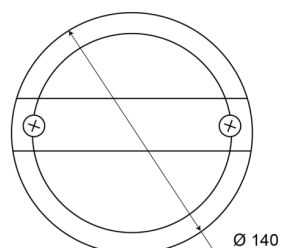

LUCI ANTERIORI E POSTERIORI

1400-1LOW

Fanale posteriore | LED | slim version | sinistra+destra | 12-24V

EAN: 5414184270015

Specifiche

Certificazione	ECE	Fonte luminosa	LED
Colore	Ambra/rosso	Fornito con	Viti di montaggio
Colore della lente	Ambra/rosso	Grado di protezione IP	IP67
Con indicatore di direzione	Sì	Lato di montaggio	Posteriore - Sinistra e destra
Con luce di posizione-stop	Sì	Montaggio	Montaggio superficiale
Connessione	Terminali a pressione	Peso (kg)	0,412 Kg
Da ordinare presso	1	Spessore mm	58 mm
Diametro mm	140 mm	Tensione operativa	12V - 24V
EMC	EMC	Tipo	Luci posteriori