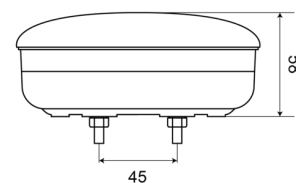

LUCI ANTERIORI E POSTERIORI

1400-1LOW

Fanale posteriore | LED | slim version | sinistra+destra | 12-24V

EAN: 5414184270015

Specifiche

Certificazione	ECE	Fonte luminosa	LED
Colore	Ambra/rosso	Fornito con	Viti di montaggio
Colore della lente	Ambra/rosso	Grado di protezione IP	IP67
Con indicatore di direzione	Sì	Lato di montaggio	Posteriore - Sinistra e destra
Con luce di posizione-stop	Sì	Montaggio	Montaggio superficiale
Connessione	Terminali a pressione	Peso (kg)	0,412 Kg
Da ordinare presso	1	Spessore mm	58 mm
Diametro mm	140 mm	Tensione operativa	12V - 24V
EMC	EMC	Tipo	Luci posteriori