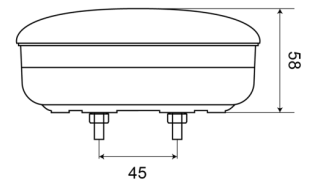

LIGHTS FRONT AND REAR

1400-1LOW

Fanale posteriore | LED | slim version | sinistra+destra | 12-24V

EAN: 5414184270015

Specifiche

Certificazione	ECE	Fonte luminosa	LED
Colore	Ambra/rosso	Fornito con	Viti di montaggio
Colore della lente	Ambra/rosso	Grado di protezione IP	IP67
Con indicatore di direzione	Sì	Lato di montaggio	Posteriore - Sinistra e destra
Con luce di posizione-stop	Sì	Montaggio	Montaggio superficiale
Connessione	Terminali a pressione	Peso (kg)	0,412 Kg
Da ordinare presso	1	Spessore mm	58 mm
Diametro mm	140 mm	Tensione operativa	12V - 24V
EMC	EMC	Tipo	Luci posteriori