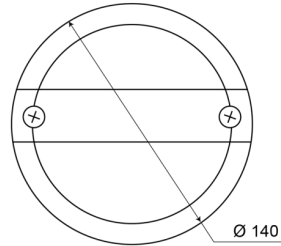

LIGHTS FRONT AND REAR

1400-1LOW

Fanale posteriore | LED | slim version | sinistra+destra | 12-24V

EAN: 5414184270015

Specifiche

Certificazione	ECE	Fonte luminosa	LED
Colore	Ambra/rosso	Fornito con	Viti di montaggio
Colore della lente	Ambra/rosso	Grado di protezione IP	IP67
Con indicatore di direzione	Sì	Lato di montaggio	Posteriore - Sinistra e destra
Con luce di posizione-stop	Sì	Montaggio	Montaggio superficiale
Connessione	Terminali a pressione	Peso (kg)	0,412 Kg
Da ordinare presso	1	Spessore mm	58 mm
Diametro mm	140 mm	Tensione operativa	12V - 24V
EMC	EMC	Tipo	Luci posteriori