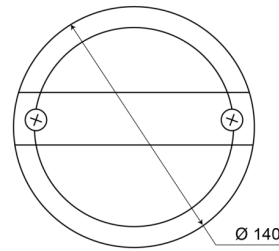

LUCI ANTERIORI E POSTERIORI

1400-2

Fendinebbia posteriore | LED | rotondo | 12-24V

EAN: 5414184270022

Specifiche

Certificazione	ECE
Colore	Rosso
Colore della lente	Rosso
Connesione	Terminali a pressione
Da ordinare presso	1
Diametro mm	140 mm
EMC	EMC
Fonte luminosa	LED
Fornito con	Viti di montaggio
Grado di protezione IP	IP67

Imballaggio	Imballaggio POS
Lato di montaggio	Posteriore - Sinistra e destra
Montaggio	Montaggio superficiale
Peso (kg)	0,430 Kg
Spessore mm	84 mm
Tensione operativa	12V - 24V
Tipo	Fendinebbia posteriori