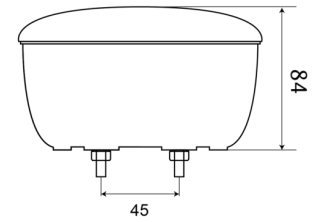

LUCI ANTERIORI E POSTERIORI

1400-2

Fendinebbia posteriore | LED | rotondo | 12-24V

EAN: 5414184270022

Specifiche

Certificazione	ECE
Colore	Rosso
Colore della lente	Rosso
Connesione	Terminali a pressione
Da ordinare presso	1
Diametro mm	140 mm
EMC	EMC
Fonte luminosa	LED
Fornito con	Viti di montaggio
Grado di protezione IP	IP67

Imballaggio	Imballaggio POS
Lato di montaggio	Posteriore - Sinistra e destra
Montaggio	Montaggio superficiale
Peso (kg)	0,430 Kg
Spessore mm	84 mm
Tensione operativa	12V - 24V
Tipo	Fendinebbia posteriori