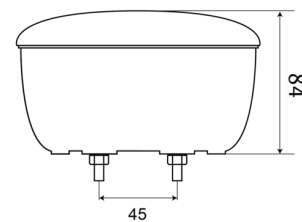

LIGHTS FRONT AND REAR

1400-2

Fendinebbia posteriore | LED | rotondo | 12-24V

EAN: 5414184270022

Specifiche

Certificazione	ECE
Colore	Rosso
Colore della lente	Rosso
Connessione	Terminali a pressione
Da ordinare presso	1
Diametro mm	140 mm
EMC	EMC
Fonte luminosa	LED
Fornito con	Viti di montaggio
Grado di protezione IP	IP67

Imballaggio	Imballaggio POS
Lato di montaggio	Posteriore - Sinistra e destra
Montaggio	Montaggio superficiale
Peso (kg)	0,430 Kg
Spessore mm	84 mm
Tensione operativa	12V - 24V
Tipo	Fendinebbia posteriori