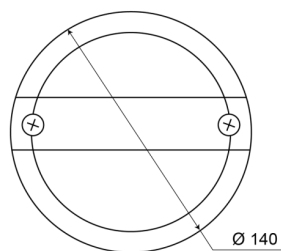

LIGHTS FRONT AND REAR

1400-2

Fendinebbia posteriore | LED | rotondo | 12-24V

EAN: 5414184270022

Specifiche

Certificazione	ECE
Colore	Rosso
Colore della lente	Rosso
Connessione	Terminali a pressione
Da ordinare presso	1
Diametro mm	140 mm
EMC	EMC
Fonte luminosa	LED
Fornito con	Viti di montaggio
Grado di protezione IP	IP67

Imballaggio	Imballaggio POS
Lato di montaggio	Posteriore - Sinistra e destra
Montaggio	Montaggio superficiale
Peso (kg)	0,430 Kg
Spessore mm	84 mm
Tensione operativa	12V - 24V
Tipo	Fendinebbia posteriori