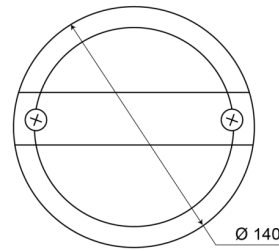

## Specifiche

Certificazione	ECE
Colore	Rosso
Colore della lente	Rosso
Connessione	Terminali a pressione
Da ordinare presso	1
Diametro mm	140 mm
EMC	EMC
Fonte luminosa	LED
Fornito con	Viti di montaggio
Grado di protezione IP	IP67

Imballaggio	Imballaggio POS
Lato di montaggio	Posteriore - Sinistra e destra
Montaggio	Montaggio superficiale
Peso (kg)	0,430 Kg
Spessore mm	84 mm
Tensione operativa	12V - 24V
Tipo	Fendinebbia posteriori