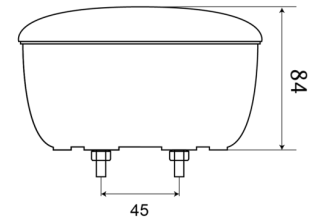

## Specifiche

Certificazione	ECE
Colore	Rosso
Colore della lente	Rosso
Connessione	Terminali a pressione
Da ordinare presso	1
Diametro mm	140 mm
EMC	EMC
Fonte luminosa	LED
Fornito con	Viti di montaggio
Grado di protezione IP	IP67

Imballaggio	Imballaggio POS
Lato di montaggio	Posteriore - Sinistra e destra
Montaggio	Montaggio superficiale
Peso (kg)	0,430 Kg
Spessore mm	84 mm
Tensione operativa	12V - 24V
Tipo	Fendinebbia posteriori