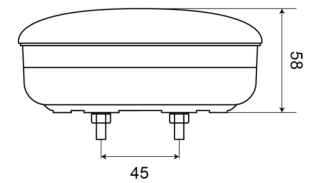

LUCI ANTERIORI E POSTERIORI

1400-2LOW

Fendinebbia posteriore | LED | slim version | rotondo | 12-24V

EAN: 5414184270039

Specifiche

Certificazione	ECE	Fornito con	Viti di montaggio
Colore	Rosso	Grado di protezione IP	IP67
Colore della lente	Rosso	Lato di montaggio	Posteriore - Sinistra e destra
Connesione	Terminali a pressione	Montaggio	Montaggio superficiale
Da ordinare presso	1	Peso (kg)	0,401 Kg
Diametro mm	140 mm	Spessore mm	58 mm
EMC	EMC	Tensione operativa	12V - 24V
Fonte luminosa	LED	Tipo	Fendinebbia posteriori