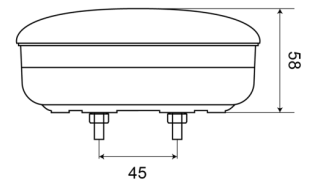

## Specifiche

Certificazione	ECE	Fornito con	Viti di montaggio
Colore	Rosso	Grado di protezione IP	IP67
Colore della lente	Rosso	Lato di montaggio	Posteriore - Sinistra e destra
Connesione	Terminali a pressione	Montaggio	Montaggio superficiale
Da ordinare presso	1	Peso (kg)	0,401 Kg
Diametro mm	140 mm	Spessore mm	58 mm
EMC	EMC	Tensione operativa	12V - 24V
Fonte luminosa	LED	Tipo	Fendinebbia posteriori