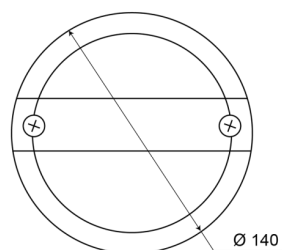

LUCI ANTERIORI E POSTERIORI

1400-2LOW

Fendinebbia posteriore | LED | slim version | rotondo | 12-24V

EAN: 5414184270039

Specifiche

Certificazione	ECE	Fornito con	Viti di montaggio
Colore	Rosso	Grado di protezione IP	IP67
Colore della lente	Rosso	Lato di montaggio	Posteriore - Sinistra e destra
Connesione	Terminali a pressione	Montaggio	Montaggio superficiale
Da ordinare presso	1	Peso (kg)	0,401 Kg
Diametro mm	140 mm	Spessore mm	58 mm
EMC	EMC	Tensione operativa	12V - 24V
Fonte luminosa	LED	Tipo	Fendinebbia posteriori