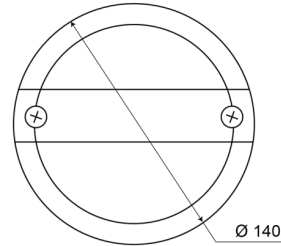

LUCI ANTERIORI E POSTERIORI

1400-2LOW

Fendinebbia posteriore | LED | slim version | rotondo | 12-24V

EAN: 5414184270039

Specifiche

Certificazione	ECE	Fornito con	Viti di montaggio
Colore	Rosso	Grado di protezione IP	IP67
Colore della lente	Rosso	Lato di montaggio	Posteriore - Sinistra e destra
Connesione	Terminali a pressione	Montaggio	Montaggio superficiale
Da ordinare presso	1	Peso (kg)	0,401 Kg
Diametro mm	140 mm	Spessore mm	58 mm
EMC	EMC	Tensione operativa	12V - 24V
Fonte luminosa	LED	Tipo	Fendinebbia posteriori