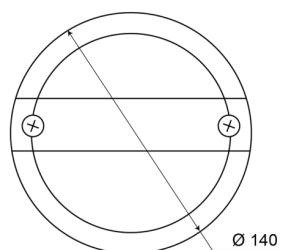

LUCI ANTERIORI E POSTERIORI

1400-2LOW

Fendinebbia posteriore | LED | slim version | rotondo | 12-24V

EAN: 5414184270039

Specifiche

Certificazione	ECE	Fornito con	Viti di montaggio
Colore	Rosso	Grado di protezione IP	IP67
Colore della lente	Rosso	Lato di montaggio	Posteriore - Sinistra e destra
Connesione	Terminali a pressione	Montaggio	Montaggio superficiale
Da ordinare presso	1	Peso (kg)	0,401 Kg
Diametro mm	140 mm	Spessore mm	58 mm
EMC	EMC	Tensione operativa	12V - 24V
Fonte luminosa	LED	Tipo	Fendinebbia posteriori