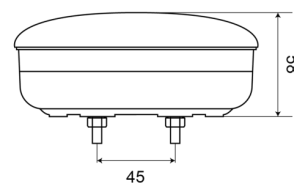

LIGHTS FRONT AND REAR

1400-2LOW

Fendinebbia posteriore | LED | slim version | rotondo | 12-24V

EAN: 5414184270039

Specifiche

Certificazione	ECE	Fornito con	Viti di montaggio
Colore	Rosso	Grado di protezione IP	IP67
Colore della lente	Rosso	Lato di montaggio	Posteriore - Sinistra e destra
Connesione	Terminali a pressione	Montaggio	Montaggio superficiale
Da ordinare presso	1	Peso (kg)	0,401 Kg
Diametro mm	140 mm	Spessore mm	58 mm
EMC	EMC	Tensione operativa	12V - 24V
Fonte luminosa	LED	Tipo	Fendinebbia posteriori