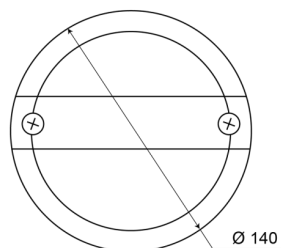

LIGHTS FRONT AND REAR

1400-2LOW

Fendinebbia posteriore | LED | slim version | rotondo | 12-24V

EAN: 5414184270039

Specifiche

Certificazione	ECE	Fornito con	Viti di montaggio
Colore	Rosso	Grado di protezione IP	IP67
Colore della lente	Rosso	Lato di montaggio	Posteriore - Sinistra e destra
Connesione	Terminali a pressione	Montaggio	Montaggio superficiale
Da ordinare presso	1	Peso (kg)	0,401 Kg
Diametro mm	140 mm	Spessore mm	58 mm
EMC	EMC	Tensione operativa	12V - 24V
Fonte luminosa	LED	Tipo	Fendinebbia posteriori