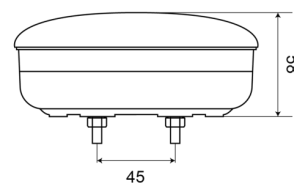

LUCI ANTERIORI E POSTERIORI

1400-2LOW

Fendinebbia posteriore | LED | slim version | rotondo | 12-24V

EAN: 5414184270039

Specifiche

Certificazione	ECE	Fornito con	Viti di montaggio
Colore	Rosso	Grado di protezione IP	IP67
Colore della lente	Rosso	Lato di montaggio	Posteriore - Sinistra e destra
Connesione	Terminali a pressione	Montaggio	Montaggio superficiale
Da ordinare presso	1	Peso (kg)	0,401 Kg
Diametro mm	140 mm	Spessore mm	58 mm
EMC	EMC	Tensione operativa	12V - 24V
Fonte luminosa	LED	Tipo	Fendinebbia posteriori