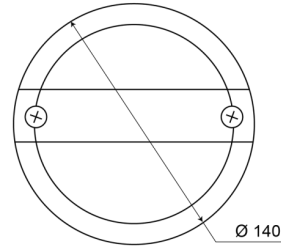

# LIGHTS FRONT AND REAR

1400-2LOW

Fendinebbia posteriore | LED | slim version | rotondo | 12-24V

EAN: 5414184270039

## Specifiche

Certificazione	ECE	Fornito con	Viti di montaggio
Colore	Rosso	Grado di protezione IP	IP67
Colore della lente	Rosso	Lato di montaggio	Posteriore - Sinistra e destra
Connesione	Terminali a pressione	Montaggio	Montaggio superficiale
Da ordinare presso	1	Peso (kg)	0,401 Kg
Diametro mm	140 mm	Spessore mm	58 mm
EMC	EMC	Tensione operativa	12V - 24V
Fonte luminosa	LED	Tipo	Fendinebbia posteriori