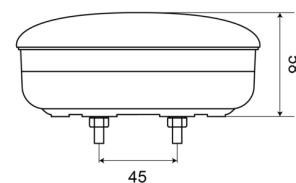

LUCI ANTERIORI E POSTERIORI

1400-2LOW

Fendinebbia posteriore | LED | slim version | rotondo | 12-24V

EAN: 5414184270039

Specifiche

Certificazione	ECE	Fornito con	Viti di montaggio
Colore	Rosso	Grado di protezione IP	IP67
Colore della lente	Rosso	Lato di montaggio	Posteriore - Sinistra e destra
Connesione	Terminali a pressione	Montaggio	Montaggio superficiale
Da ordinare presso	1	Peso (kg)	0,401 Kg
Diametro mm	140 mm	Spessore mm	58 mm
EMC	EMC	Tensione operativa	12V - 24V
Fonte luminosa	LED	Tipo	Fendinebbia posteriori