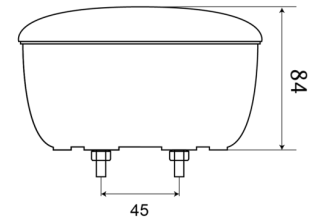

## Specifiche

Certificazione	ECE R23
Colore	Bianco
Colore della lente	Bianco
Connessione	Terminali a pressione
Da ordinare presso	1
Diametro mm	140 mm
EMC	EMC
Fonte luminosa	LED
Fornito con	Viti di montaggio
Grado di protezione IP	IP67

Imballaggio	Imballaggio POS
Lato di montaggio	Posteriore - Sinistra e destra
Montaggio	Montaggio superficiale
Peso (kg)	0,431 Kg
Spessore mm	84 mm
Tensione operativa	12V - 24V
Tipo	Luci di retromarcia