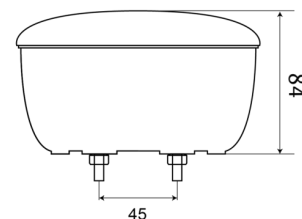

LUCI ANTERIORI E POSTERIORI

1400-3

Luce di retromarcia | LED | rotondo | 12-24V

EAN: 5414184270046

Specifiche

Certificazione	ECE R23
Colore	Bianco
Colore della lente	Bianco
Connessione	Terminali a pressione
Da ordinare presso	1
Diametro mm	140 mm
EMC	EMC
Fonte luminosa	LED
Fornito con	Viti di montaggio
Grado di protezione IP	IP67

Imballaggio	Imballaggio POS
Lato di montaggio	Posteriore - Sinistra e destra
Montaggio	Montaggio superficiale
Peso (kg)	0,431 Kg
Spessore mm	84 mm
Tensione operativa	12V - 24V
Tipo	Luci di retromarcia