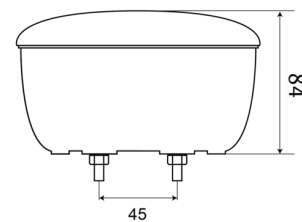

1400-3

Luce di retromarcia | LED | rotondo | 12-24V

EAN: 5414184270046

Specifiche

Certificazione	ECE R23
Colore	Bianco
Colore della lente	Bianco
Connesione	Terminali a pressione
Da ordinare presso	1
Diametro mm	140 mm
EMC	EMC
Fonte luminosa	LED
Fornito con	Viti di montaggio
Grado di protezione IP	IP67

Imballaggio	Imballaggio POS
Lato di montaggio	Posteriore - Sinistra e destra
Montaggio	Montaggio superficiale
Peso (kg)	0,431 Kg
Spessore mm	84 mm
Tensione operativa	12V - 24V
Tipo	Luci di retromarcia