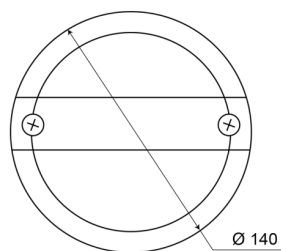

LUCI ANTERIORI E POSTERIORI

1400-3

Luce di retromarcia | LED | rotondo | 12-24V

EAN: 5414184270046

Specifiche

Certificazione	ECE R23
Colore	Bianco
Colore della lente	Bianco
Connessione	Terminali a pressione
Da ordinare presso	1
Diametro mm	140 mm
EMC	EMC
Fonte luminosa	LED
Fornito con	Viti di montaggio
Grado di protezione IP	IP67

Imballaggio	Imballaggio POS
Lato di montaggio	Posteriore - Sinistra e destra
Montaggio	Montaggio superficiale
Peso (kg)	0,431 Kg
Spessore mm	84 mm
Tensione operativa	12V - 24V
Tipo	Luci di retromarcia