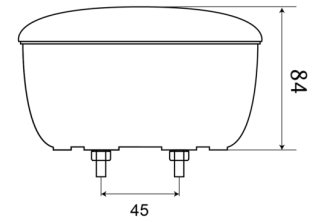

LUCI ANTERIORI E POSTERIORI

1400-3

Luce di retromarcia | LED | rotondo | 12-24V

EAN: 5414184270046

Specifiche

Certificazione	ECE R23
Colore	Bianco
Colore della lente	Bianco
Connessione	Terminali a pressione
Da ordinare presso	1
Diametro mm	140 mm
EMC	EMC
Fonte luminosa	LED
Fornito con	Viti di montaggio
Grado di protezione IP	IP67

Imballaggio	Imballaggio POS
Lato di montaggio	Posteriore - Sinistra e destra
Montaggio	Montaggio superficiale
Peso (kg)	0,431 Kg
Spessore mm	84 mm
Tensione operativa	12V - 24V
Tipo	Luci di retromarcia