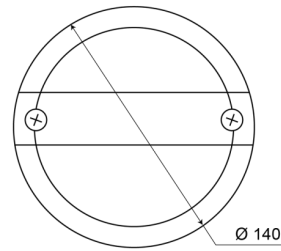

## Specifiche

Certificazione	ECE R23
Colore	Bianco
Colore della lente	Bianco
Connessione	Terminali a pressione
Da ordinare presso	1
Diametro mm	140 mm
EMC	EMC
Fonte luminosa	LED
Fornito con	Viti di montaggio
Grado di protezione IP	IP67

Imballaggio	Imballaggio POS
Lato di montaggio	Posteriore - Sinistra e destra
Montaggio	Montaggio superficiale
Peso (kg)	0,431 Kg
Spessore mm	84 mm
Tensione operativa	12V - 24V
Tipo	Luci di retromarcia