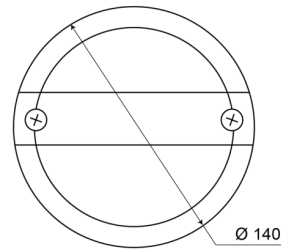

LUCI ANTERIORI E POSTERIORI

1400-3

Luce di retromarcia | LED | rotondo | 12-24V

EAN: 5414184270046

Specifiche

Certificazione	ECE R23
Colore	Bianco
Colore della lente	Bianco
Connessione	Terminali a pressione
Da ordinare presso	1
Diametro mm	140 mm
EMC	EMC
Fonte luminosa	LED
Fornito con	Viti di montaggio
Grado di protezione IP	IP67

Imballaggio	Imballaggio POS
Lato di montaggio	Posteriore - Sinistra e destra
Montaggio	Montaggio superficiale
Peso (kg)	0,431 Kg
Spessore mm	84 mm
Tensione operativa	12V - 24V
Tipo	Luci di retromarcia