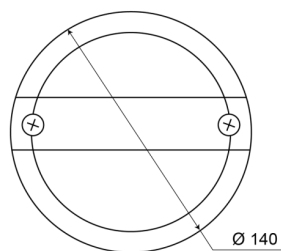

1400-3

Luce di retromarcia | LED | rotondo | 12-24V

EAN: 5414184270046

Specifiche

Certificazione	ECE R23
Colore	Bianco
Colore della lente	Bianco
Connesione	Terminali a pressione
Da ordinare presso	1
Diametro mm	140 mm
EMC	EMC
Fonte luminosa	LED
Fornito con	Viti di montaggio
Grado di protezione IP	IP67

Imballaggio	Imballaggio POS
Lato di montaggio	Posteriore - Sinistra e destra
Montaggio	Montaggio superficiale
Peso (kg)	0,431 Kg
Spessore mm	84 mm
Tensione operativa	12V - 24V
Tipo	Luci di retromarcia