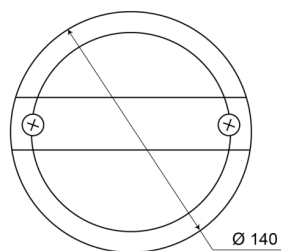

LIGHTS FRONT AND REAR

1400-3LOW

Luce di retromarcia | LED | slim version | 12-24V

EAN: 5414184270053

Specifiche

Certificazione	ECE	Fornito con	Viti di montaggio
Colore	Bianco	Grado di protezione IP	IP67
Colore della lente	Bianco	Lato di montaggio	Posteriore - Sinistra e destra
Connessione	Terminali a pressione	Montaggio	Montaggio superficiale
Da ordinare presso	1	Peso (kg)	0,402 Kg
Diametro mm	140 mm	Spessore mm	58 mm
EMC	EMC	Tensione operativa	12V - 24V
Fonte luminosa	LED	Tipo	Luci di retromarcia