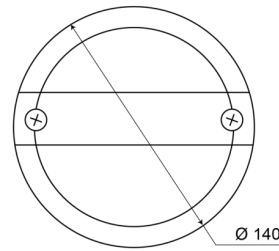

LUCI ANTERIORI E POSTERIORI

1400-3LOW

Luce di retromarcia | LED | slim version | 12-24V

EAN: 5414184270053

Specifiche

Certificazione	ECE	Fornito con	Viti di montaggio
Colore	Bianco	Grado di protezione IP	IP67
Colore della lente	Bianco	Lato di montaggio	Posteriore - Sinistra e destra
Connesione	Terminali a pressione	Montaggio	Montaggio superficiale
Da ordinare presso	1	Peso (kg)	0,402 Kg
Diametro mm	140 mm	Spessore mm	58 mm
EMC	EMC	Tensione operativa	12V - 24V
Fonte luminosa	LED	Tipo	Luci di retromarcia