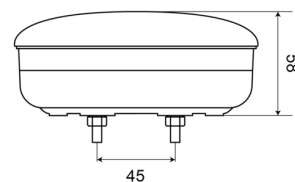

## Specifiche

Certificazione	ECE	Fornito con	Viti di montaggio
Colore	Bianco	Grado di protezione IP	IP67
Colore della lente	Bianco	Lato di montaggio	Posteriore - Sinistra e destra
Connessione	Terminali a pressione	Montaggio	Montaggio superficiale
Da ordinare presso	1	Peso (kg)	0,402 Kg
Diametro mm	140 mm	Spessore mm	58 mm
EMC	EMC	Tensione operativa	12V - 24V
Fonte luminosa	LED	Tipo	Luci di retromarcia