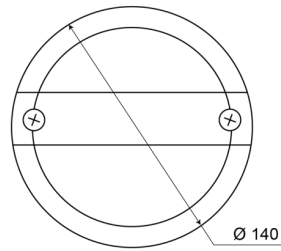

LIGHTS FRONT AND REAR

1400-3LOW

Luce di retromarcia | LED | slim version | 12-24V

EAN: 5414184270053

Specifiche

Certificazione	ECE	Fornito con	Viti di montaggio
Colore	Bianco	Grado di protezione IP	IP67
Colore della lente	Bianco	Lato di montaggio	Posteriore - Sinistra e destra
Connessione	Terminali a pressione	Montaggio	Montaggio superficiale
Da ordinare presso	1	Peso (kg)	0,402 Kg
Diametro mm	140 mm	Spessore mm	58 mm
EMC	EMC	Tensione operativa	12V - 24V
Fonte luminosa	LED	Tipo	Luci di retromarcia