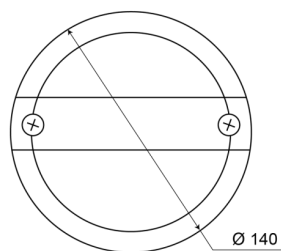

## Specifiche

Certificazione	ECE	Fornito con	Viti di montaggio
Colore	Bianco	Grado di protezione IP	IP67
Colore della lente	Bianco	Lato di montaggio	Posteriore - Sinistra e destra
Connessione	Terminali a pressione	Montaggio	Montaggio superficiale
Da ordinare presso	1	Peso (kg)	0,402 Kg
Diametro mm	140 mm	Spessore mm	58 mm
EMC	EMC	Tensione operativa	12V - 24V
Fonte luminosa	LED	Tipo	Luci di retromarcia