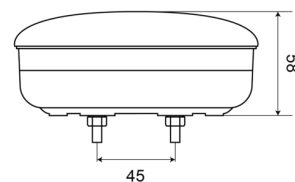

LIGHTS FRONT AND REAR

1400-3LOW

Luce di retromarcia | LED | slim version | 12-24V

EAN: 5414184270053

Specifiche

Certificazione	ECE	Fornito con	Viti di montaggio
Colore	Bianco	Grado di protezione IP	IP67
Colore della lente	Bianco	Lato di montaggio	Posteriore - Sinistra e destra
Connessione	Terminali a pressione	Montaggio	Montaggio superficiale
Da ordinare presso	1	Peso (kg)	0,402 Kg
Diametro mm	140 mm	Spessore mm	58 mm
EMC	EMC	Tensione operativa	12V - 24V
Fonte luminosa	LED	Tipo	Luci di retromarcia