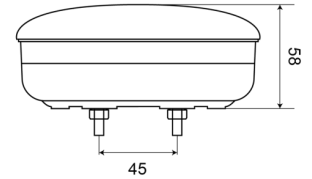

LIGHTS FRONT AND REAR

1400-3LOW

Luce di retromarcia | LED | slim version | 12-24V

EAN: 5414184270053

Specifiche

Certificazione	ECE	Fornito con	Viti di montaggio
Colore	Bianco	Grado di protezione IP	IP67
Colore della lente	Bianco	Lato di montaggio	Posteriore - Sinistra e destra
Connessione	Terminali a pressione	Montaggio	Montaggio superficiale
Da ordinare presso	1	Peso (kg)	0,402 Kg
Diametro mm	140 mm	Spessore mm	58 mm
EMC	EMC	Tensione operativa	12V - 24V
Fonte luminosa	LED	Tipo	Luci di retromarcia