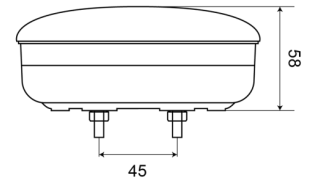

LUCI ANTERIORI E POSTERIORI

1400-3LOW

Luce di retromarcia | LED | slim version | 12-24V

EAN: 5414184270053

Specifiche

Certificazione	ECE	Fornito con	Viti di montaggio
Colore	Bianco	Grado di protezione IP	IP67
Colore della lente	Bianco	Lato di montaggio	Posteriore - Sinistra e destra
Connesione	Terminali a pressione	Montaggio	Montaggio superficiale
Da ordinare presso	1	Peso (kg)	0,402 Kg
Diametro mm	140 mm	Spessore mm	58 mm
EMC	EMC	Tensione operativa	12V - 24V
Fonte luminosa	LED	Tipo	Luci di retromarcia