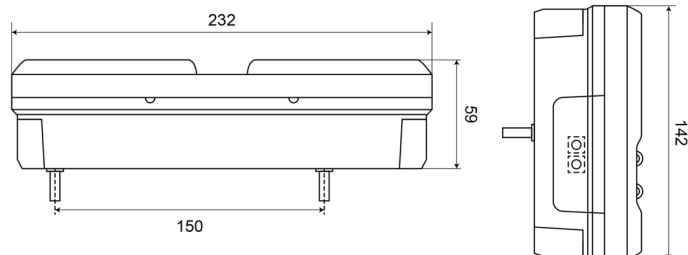

1500-1

Fanale posteriore LED | sinistra | 12-24V

EAN: 5414184003538

## Specifiche

Altezza mm	142 mm	Fornito con	Viti di montaggio
Certificazione	ECE	Grado di protezione IP	IP66+IP68
Colore	Ambra/rosso/bianco	Lato di montaggio	Posteriore - Sinistra
Colore della lente	Ambra/rosso/bianco	Lunghezza del cavo (m)	2 m
Con catarifrangente triangolare	Sì	Lunghezza mm	232 mm
Con indicatore di direzione	Sì	Montaggio	Montaggio superficiale
Con luce di posizione-stop	Sì	Peso (kg)	0,850 Kg
Con luce di retromarcia	Sì	Spessore mm	59 mm
Con luce posteriore antinebbia	Sì	Temperatura di esercizio	-30°C / +65°C
Connessione	Estremità dei cavi aperte	Tensione operativa	12V - 24V
Da ordinare presso	1	Tipo	Luci posteriori
EMC	EMC R10		
EMC R10	Sì		
Fonte luminosa	LED		