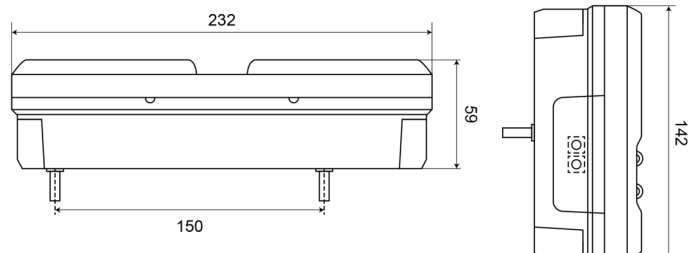

1500-1

Fanale posteriore LED | sinistra | 12-24V

EAN: 5414184003538

## Specifiche

Altezza mm	142 mm	Fornito con	Viti di montaggio
Certificazione	ECE	Grado di protezione IP	IP66+IP68
Colore	Ambra/rosso/bianco	Lato di montaggio	Posteriore - Sinistra
Colore della lente	Ambra/rosso/bianco	Lunghezza del cavo (m)	2 m
Con catarifrangente triangolare	Sì	Lunghezza mm	232 mm
Con indicatore di direzione	Sì	Montaggio	Montaggio superficiale
Con luce di posizione-stop	Sì	Peso (kg)	0,850 Kg
Con luce di retromarcia	Sì	Spessore mm	59 mm
Con luce posteriore antinebbia	Sì	Temperatura di esercizio	-30°C / +65°C
Connessione	Estremità dei cavi aperte	Tensione operativa	12V - 24V
Da ordinare presso	1	Tipo	Luci posteriori
EMC	EMC R10		
EMC R10	Sì		
Fonte luminosa	LED		