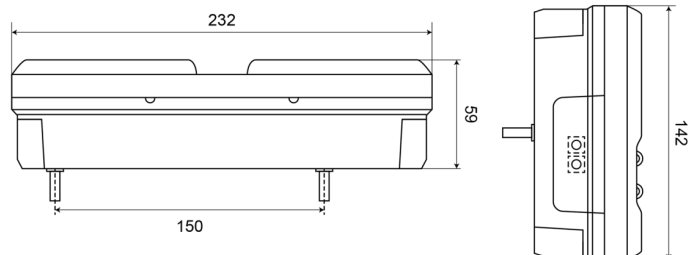

1500-1

Fanale posteriore LED | sinistra | 12-24V

EAN: 5414184003538

Specifiche

Altezza mm	142 mm	Fornito con	Viti di montaggio
Certificazione	ECE	Grado di protezione IP	IP66+IP68
Colore	Ambra/rosso/bianco	Lato di montaggio	Posteriore - Sinistra
Colore della lente	Ambra/rosso/bianco	Lunghezza del cavo (m)	2 m
Con catarifrangente triangolare	Sì	Lunghezza mm	232 mm
Con indicatore di direzione	Sì	Montaggio	Montaggio superficiale
Con luce di posizione-stop	Sì	Peso (kg)	0,850 Kg
Con luce di retromarcia	Sì	Spessore mm	59 mm
Con luce posteriore antinebbia	Sì	Temperatura di esercizio	-30°C / +65°C
Connessione	Estremità dei cavi aperte	Tensione operativa	12V - 24V
Da ordinare presso	1	Tipo	Luci posteriori
EMC	EMC R10		
EMC R10	Sì		
Fonte luminosa	LED		