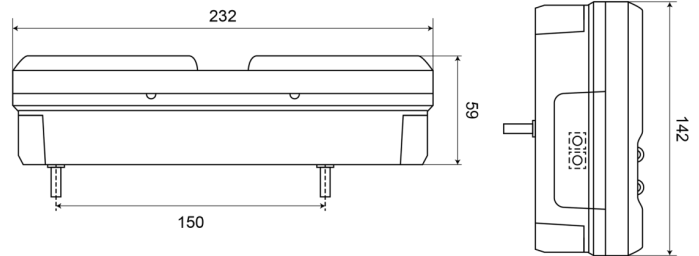

1500-2

Fanale posteriore LED | destra | 12-24V

EAN: 5414184003637

Specifiche

Altezza mm	142 mm	Fornito con	Viti di montaggio
Certificazione	ECE	Grado di protezione IP	IP66+IP68
Colore	Ambra/rosso/bianco	Lato di montaggio	Posteriore - Destra
Colore della lente	Ambra/rosso/bianco	Lunghezza del cavo (m)	2 m
Con catarifrangente triangolare	Sì	Lunghezza mm	232 mm
Con indicatore di direzione	Sì	Montaggio	Montaggio superficiale
Con luce di posizione-stop	Sì	Peso (kg)	0,761 Kg
Con luce di retromarcia	Sì	Spessore mm	59 mm
Con luce posteriore antinebbia	Sì	Temperatura di esercizio	-30°C / +65°C
Connessione	Estremità dei cavi aperte	Tensione operativa	12V - 24V
Da ordinare presso	1	Tipo	Luci posteriori
EMC	EMC R10		
EMC R10	Sì		
Fonte luminosa	LED		