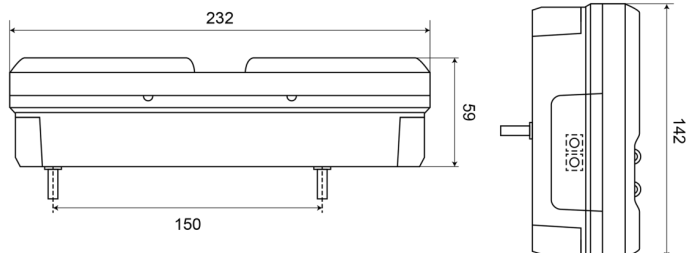

1500-2

Fanale posteriore LED | destra | 12-24V

EAN: 5414184003637

## Specifiche

Altezza mm	142 mm	Fornito con	Viti di montaggio
Certificazione	ECE	Grado di protezione IP	IP66+IP68
Colore	Ambra/rosso/bianco	Lato di montaggio	Posteriore - Destra
Colore della lente	Ambra/rosso/bianco	Lunghezza del cavo (m)	2 m
Con catarifrangente triangolare	Sì	Lunghezza mm	232 mm
Con indicatore di direzione	Sì	Montaggio	Montaggio superficiale
Con luce di posizione-stop	Sì	Peso (kg)	0,761 Kg
Con luce di retromarcia	Sì	Spessore mm	59 mm
Con luce posteriore antinebbia	Sì	Temperatura di esercizio	-30°C / +65°C
Connessione	Estremità dei cavi aperte	Tensione operativa	12V - 24V
Da ordinare presso	1	Tipo	Luci posteriori
EMC	EMC R10		
EMC R10	Sì		
Fonte luminosa	LED		