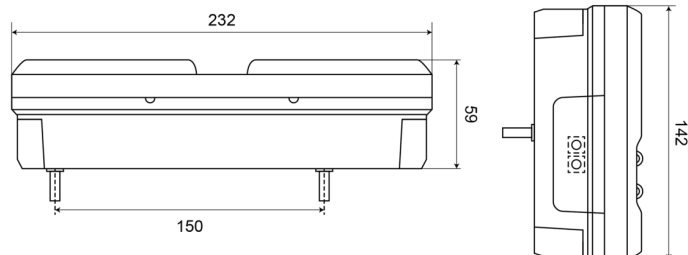

1500-3

Fanale posteriore LED | sinistra | 12-24V

EAN: 5414184003583

## Specifiche

Altezza mm	142 mm	Fornito con	Viti di montaggio
Certificazione	ECE	Grado di protezione IP	IP66+IP68
Colore	Ambra/rosso/bianco	Lato di montaggio	Posteriore - Sinistra
Colore della lente	Ambra/rosso/bianco	Lunghezza del cavo (m)	2 m
Con catarifrangente triangolare	Sì	Lunghezza mm	232 mm
Con indicatore di direzione	Sì	Montaggio	Montaggio superficiale
Con luce di posizione-stop	Sì	Peso (kg)	0,800 Kg
Con luce posteriore antinebbia	Sì	Spessore mm	59 mm
Con luce targa - lato	Sì	Temperatura di esercizio	-30°C / +65°C
Connessione	Estremità dei cavi aperte	Tensione operativa	12V - 24V
Da ordinare presso	1	Tipo	Luci posteriori
EMC	EMC R10		
EMC R10	Sì		
Fonte luminosa	LED		