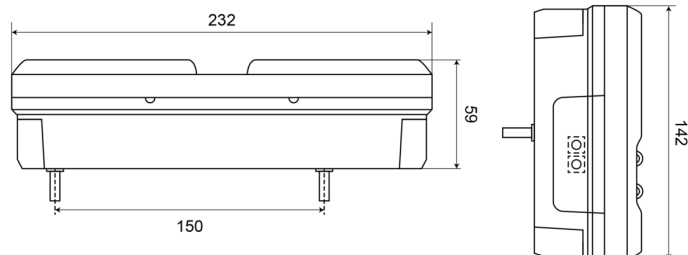

1500-3

Fanale posteriore LED | sinistra | 12-24V

EAN: 5414184003583

Specifiche

Altezza mm	142 mm	Fornito con	Viti di montaggio
Certificazione	ECE	Grado di protezione IP	IP66+IP68
Colore	Ambra/rosso/bianco	Lato di montaggio	Posteriore - Sinistra
Colore della lente	Ambra/rosso/bianco	Lunghezza del cavo (m)	2 m
Con catarifrangente triangolare	Sì	Lunghezza mm	232 mm
Con indicatore di direzione	Sì	Montaggio	Montaggio superficiale
Con luce di posizione-stop	Sì	Peso (kg)	0,800 Kg
Con luce posteriore antinebbia	Sì	Spessore mm	59 mm
Con luce targa - lato	Sì	Temperatura di esercizio	-30°C / +65°C
Connessione	Estremità dei cavi aperte	Tensione operativa	12V - 24V
Da ordinare presso	1	Tipo	Luci posteriori
EMC	EMC R10		
EMC R10	Sì		
Fonte luminosa	LED		