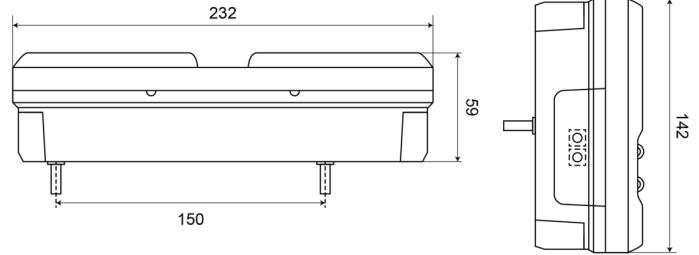

1500-3

Fanale posteriore LED | sinistra | 12-24V

EAN: 5414184003583

Specifiche

| | | | |
|---------------------------------|---------------------------|--------------------------|------------------------|
| Altezza mm | 142 mm | Fornito con | Viti di montaggio |
| Certificazione | ECE | Grado di protezione IP | IP66+IP68 |
| Colore | Ambra/rosso/bianco | Lato di montaggio | Posteriore - Sinistra |
| Colore della lente | Ambra/rosso/bianco | Lunghezza del cavo (m) | 2 m |
| Con catarifrangente triangolare | Sì | Lunghezza mm | 232 mm |
| Con indicatore di direzione | Sì | Montaggio | Montaggio superficiale |
| Con luce di posizione-stop | Sì | Peso (kg) | 0,800 Kg |
| Con luce posteriore antinebbia | Sì | Spessore mm | 59 mm |
| Con luce targa - lato | Sì | Temperatura di esercizio | -30°C / +65°C |
| Connessione | Estremità dei cavi aperte | Tensione operativa | 12V - 24V |
| Da ordinare presso | 1 | Tipo | Luci posteriori |
| EMC | EMC R10 | | |
| EMC R10 | Sì | | |
| Fonte luminosa | LED | | |