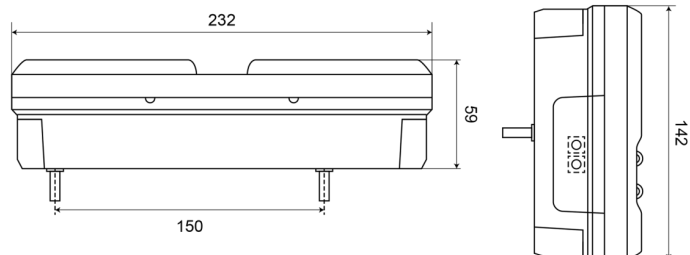

1500-3

Fanale posteriore LED | sinistra | 12-24V

EAN: 5414184003583

Specifiche

Altezza mm	142 mm	Fornito con	Viti di montaggio
Certificazione	ECE	Grado di protezione IP	IP66+IP68
Colore	Ambra/rosso/bianco	Lato di montaggio	Posteriore - Sinistra
Colore della lente	Ambra/rosso/bianco	Lunghezza del cavo (m)	2 m
Con catarifrangente triangolare	Sì	Lunghezza mm	232 mm
Con indicatore di direzione	Sì	Montaggio	Montaggio superficiale
Con luce di posizione-stop	Sì	Peso (kg)	0,800 Kg
Con luce posteriore antinebbia	Sì	Spessore mm	59 mm
Con luce targa - lato	Sì	Temperatura di esercizio	-30°C / +65°C
Connessione	Estremità dei cavi aperte	Tensione operativa	12V - 24V
Da ordinare presso	1	Tipo	Luci posteriori
EMC	EMC R10		
EMC R10	Sì		
Fonte luminosa	LED		