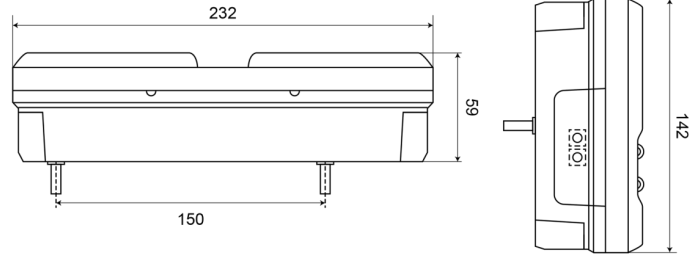

# LUCI ANTERIORI E POSTERIORI

1500-4

Fanale posteriore LED | destra | 12-24V

EAN: 5414184003576

## Specifiche

Altezza mm	142 mm	Fornito con	Viti di montaggio
Certificazione	ECE	Grado di protezione IP	IP66+IP68
Colore	Ambra/rosso/bianco	Lato di montaggio	Posteriore - Destra
Colore della lente	Ambra/rosso/bianco	Lunghezza del cavo (m)	2 m
Con catarifrangente triangolare	Sì	Lunghezza mm	232 mm
Con indicatore di direzione	Sì	Montaggio	Montaggio superficiale
Con luce di posizione-stop	Sì	Peso (kg)	0,800 Kg
Con luce di retromarcia	Sì	Spessore mm	59 mm
Con luce targa - lato	Sì	Temperatura di esercizio	-30°C / +65°C
Connessione	Estremità dei cavi aperte	Tensione operativa	12V - 24V
Da ordinare presso	1	Tipo	Luci posteriori
EMC	EMC R10		
EMC R10	Sì		
Fonte luminosa	LED		