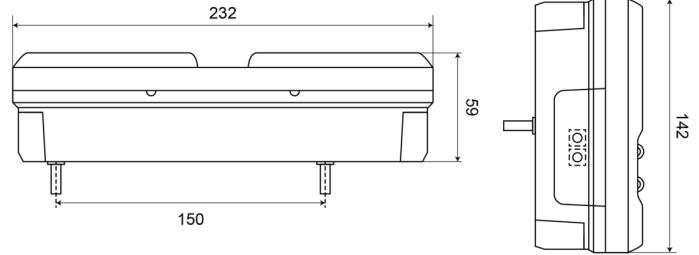

1500-4

Fanale posteriore LED | destra | 12-24V

EAN: 5414184003576

Specifiche

Altezza mm	142 mm	Fornito con	Viti di montaggio
Certificazione	ECE	Grado di protezione IP	IP66+IP68
Colore	Ambra/rosso/bianco	Lato di montaggio	Posteriore - Destra
Colore della lente	Ambra/rosso/bianco	Lunghezza del cavo (m)	2 m
Con catarifrangente triangolare	Sì	Lunghezza mm	232 mm
Con indicatore di direzione	Sì	Montaggio	Montaggio superficiale
Con luce di posizione-stop	Sì	Peso (kg)	0,800 Kg
Con luce di retromarcia	Sì	Spessore mm	59 mm
Con luce targa - lato	Sì	Temperatura di esercizio	-30°C / +65°C
Connessione	Estremità dei cavi aperte	Tensione operativa	12V - 24V
Da ordinare presso	1	Tipo	Luci posteriori
EMC	EMC R10		
EMC R10	Sì		
Fonte luminosa	LED		