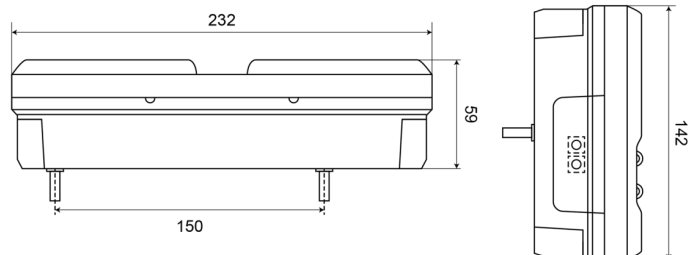

1500-4

Fanale posteriore LED | destra | 12-24V

EAN: 5414184003576

Specifiche

Altezza mm	142 mm	Fornito con	Viti di montaggio
Certificazione	ECE	Grado di protezione IP	IP66+IP68
Colore	Ambra/rosso/bianco	Lato di montaggio	Posteriore - Destra
Colore della lente	Ambra/rosso/bianco	Lunghezza del cavo (m)	2 m
Con catarifrangente triangolare	Sì	Lunghezza mm	232 mm
Con indicatore di direzione	Sì	Montaggio	Montaggio superficiale
Con luce di posizione-stop	Sì	Peso (kg)	0,800 Kg
Con luce di retromarcia	Sì	Spessore mm	59 mm
Con luce targa - lato	Sì	Temperatura di esercizio	-30°C / +65°C
Connessione	Estremità dei cavi aperte	Tensione operativa	12V - 24V
Da ordinare presso	1	Tipo	Luci posteriori
EMC	EMC R10		
EMC R10	Sì		
Fonte luminosa	LED		