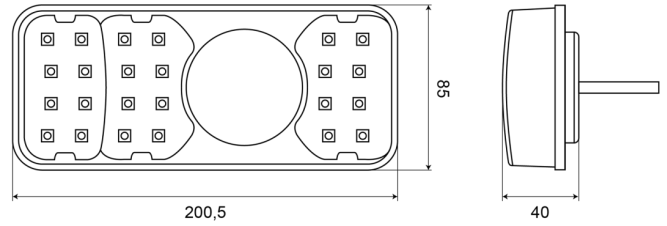

1700-1

Fanale posteriore LED | sinistra | 12-24V

EAN: 5414184003682

Specifiche

Altezza mm	85 mm	Fornito con	Viti di montaggio
Certificazione	ECE	Grado di protezione IP	IP66+IP68
Colore	Ambra/rosso	Lato di montaggio	Posteriore - Sinistra
Colore della lente	Ambra/rosso	Lunghezza del cavo (m)	2 m
Con indicatore di direzione	Sì	Lunghezza mm	200,5 mm
Con luce di posizione-stop	Sì	Montaggio	Montaggio superficiale
Con luce posteriore antinebbia	Sì	Peso (kg)	0,537 Kg
Connessione	Estremità dei cavi aperte	Senza catarifrangente triangolare	Sì
Da ordinare presso	1	Spessore mm	40 mm
EMC	EMC R10	Temperatura di esercizio	-30°C / +65°C
EMC R10	Sì	Tensione operativa	12V - 24V
Fonte luminosa	LED	Tipo	Luci posteriori