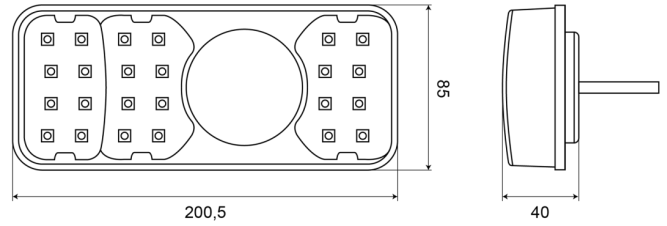

# LUCI ANTERIORI E POSTERIORI

1700-1

Fanale posteriore LED | sinistra | 12-24V

EAN: 5414184003682

## Specifiche

Altezza mm	85 mm	Fornito con	Viti di montaggio
Certificazione	ECE	Grado di protezione IP	IP66+IP68
Colore	Ambra/rosso	Lato di montaggio	Posteriore - Sinistra
Colore della lente	Ambra/rosso	Lunghezza del cavo (m)	2 m
Con indicatore di direzione	Sì	Lunghezza mm	200,5 mm
Con luce di posizione-stop	Sì	Montaggio	Montaggio superficiale
Con luce posteriore antinebbia	Sì	Peso (kg)	0,537 Kg
Connessione	Estremità dei cavi aperte	Senza catarifrangente triangolare	Sì
Da ordinare presso	1	Spessore mm	40 mm
EMC	EMC R10	Temperatura di esercizio	-30°C / +65°C
EMC R10	Sì	Tensione operativa	12V - 24V
Fonte luminosa	LED	Tipo	Luci posteriori