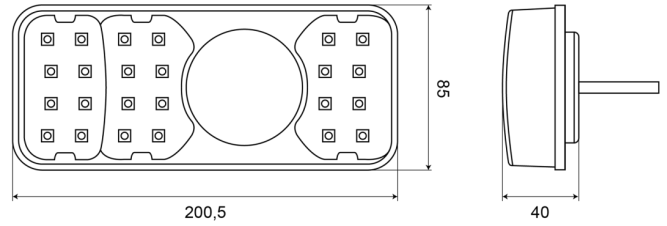

1700-2

Fanale posteriore LED | destra | 12-24V

EAN: 5414184003699

## Specifiche

Altezza mm	85 mm	Fornito con	Viti di montaggio
Certificazione	ECE	Grado di protezione IP	IP66+IP68
Colore	Ambra/rosso/bianco	Lato di montaggio	Posteriore - Destra
Colore della lente	Ambra/rosso/bianco	Lunghezza del cavo (m)	2 m
Con indicatore di direzione	Sì	Lunghezza mm	200,5 mm
Con luce di posizione-stop	Sì	Montaggio	Montaggio superficiale
Con luce di retromarcia	Sì	Peso (kg)	0,537 Kg
Connessione	Estremità dei cavi aperte	Senza catarifrangente triangolare	Sì
Da ordinare presso	1	Spessore mm	40 mm
EMC	EMC R10	Temperatura di esercizio	-30°C / +65°C
EMC R10	Sì	Tensione operativa	12V - 24V
Fonte luminosa	LED	Tipo	Luci posteriori