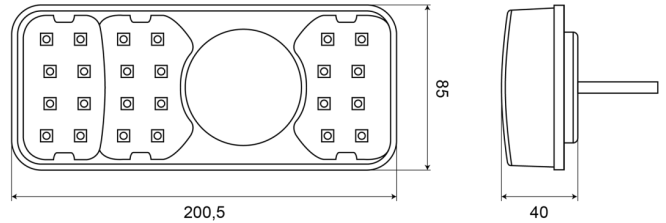

# LUCI ANTERIORI E POSTERIORI

1700-2

Fanale posteriore LED | destra | 12-24V

EAN: 5414184003699

## Specifiche

Altezza mm	85 mm	Fornito con	Viti di montaggio
Certificazione	ECE	Grado di protezione IP	IP66+IP68
Colore	Ambra/rosso/bianco	Lato di montaggio	Posteriore - Destra
Colore della lente	Ambra/rosso/bianco	Lunghezza del cavo (m)	2 m
Con indicatore di direzione	Sì	Lunghezza mm	200,5 mm
Con luce di posizione-stop	Sì	Montaggio	Montaggio superficiale
Con luce di retromarcia	Sì	Peso (kg)	0,537 Kg
Connessione	Estremità dei cavi aperte	Senza catarifrangente triangolare	Sì
Da ordinare presso	1	Spessore mm	40 mm
EMC	EMC R10	Temperatura di esercizio	-30°C / +65°C
EMC R10	Sì	Tensione operativa	12V - 24V
Fonte luminosa	LED	Tipo	Luci posteriori