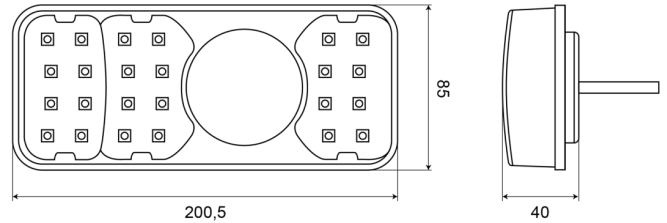

LUCI ANTERIORI E POSTERIORI

1700-2

Fanale posteriore LED | destra | 12-24V

EAN: 5414184003699

Specifiche

Altezza mm	85 mm	Fornito con	Viti di montaggio
Certificazione	ECE	Grado di protezione IP	IP66+IP68
Colore	Ambra/rosso/bianco	Lato di montaggio	Posteriore - Destra
Colore della lente	Ambra/rosso/bianco	Lunghezza del cavo (m)	2 m
Con indicatore di direzione	Sì	Lunghezza mm	200,5 mm
Con luce di posizione-stop	Sì	Montaggio	Montaggio superficiale
Con luce di retromarcia	Sì	Peso (kg)	0,537 Kg
Connessione	Estremità dei cavi aperte	Senza catarifrangente triangolare	Sì
Da ordinare presso	1	Spessore mm	40 mm
EMC	EMC R10	Temperatura di esercizio	-30°C / +65°C
EMC R10	Sì	Tensione operativa	12V - 24V
Fonte luminosa	LED	Tipo	Luci posteriori