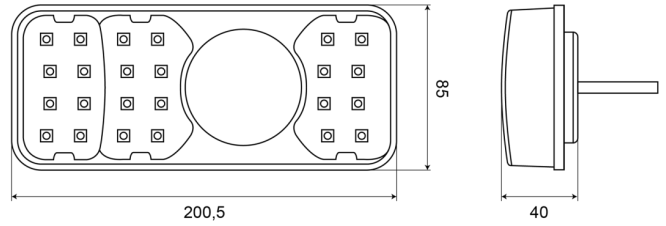

1700-3

Fanale posteriore LED | sinistra | 12-24V

EAN: 5414184003705

## Specifiche

Altezza mm	85 mm
Certificazione	ECE
Colore	Ambra/rosso
Colore della lente	Ambra/rosso
Con indicatore di direzione	Sì
Con luce di posizione-stop	Sì
Con luce posteriore antinebbia	Sì
Con luce targa - lato	Sì
Connessione	Estremità dei cavi aperte
Da ordinare presso	1
EMC	EMC R10
EMC R10	Sì
Fonte luminosa	LED
Fornito con	Viti di montaggio

Grado di protezione IP	IP66+IP68
Lato di montaggio	Posteriore - Sinistra
Lunghezza del cavo (m)	2 m
Lunghezza mm	200,5 mm
Montaggio	Montaggio superficiale
Peso (kg)	0,582 Kg
Senza catarifrangente triangolare	Sì
Spessore mm	40 mm
Temperatura di esercizio	-30°C / +65°C
Tensione operativa	12V - 24V
Tipo	Luci posteriori