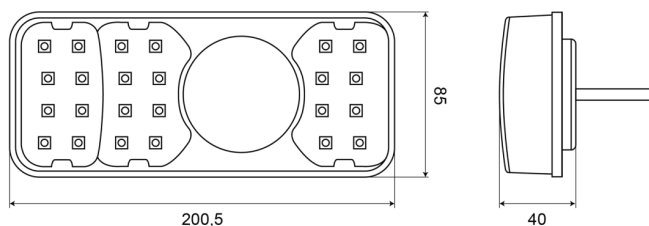

1700-3

Fanale posteriore LED | sinistra | 12-24V

EAN: 5414184003705

## Specifiche

Altezza mm	85 mm
Certificazione	ECE
Colore	Ambra/rosso
Colore della lente	Ambra/rosso
Con indicatore di direzione	Sì
Con luce di posizione-stop	Sì
Con luce posteriore antinebbia	Sì
Con luce targa - lato	Sì
Connessione	Estremità dei cavi aperte
Da ordinare presso	1
EMC	EMC R10
EMC R10	Sì
Fonte luminosa	LED
Fornito con	Viti di montaggio

Grado di protezione IP	IP66+IP68
Lato di montaggio	Posteriore - Sinistra
Lunghezza del cavo (m)	2 m
Lunghezza mm	200,5 mm
Montaggio	Montaggio superficiale
Peso (kg)	0,582 Kg
Senza catarifrangente triangolare	Sì
Spessore mm	40 mm
Temperatura di esercizio	-30°C / +65°C
Tensione operativa	12V - 24V
Tipo	Luci posteriori