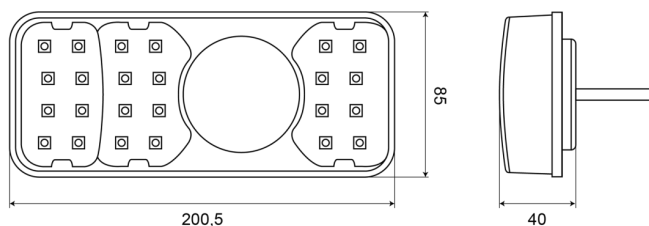

LUCI ANTERIORI E POSTERIORI

1700-3

Fanale posteriore LED | sinistra | 12-24V

EAN: 5414184003705

Specifiche

Altezza mm	85 mm	Grado di protezione IP	IP66+IP68
Certificazione	ECE	Lato di montaggio	Posteriore - Sinistra
Colore	Ambra/rosso	Lunghezza del cavo (m)	2 m
Colore della lente	Ambra/rosso	Lunghezza mm	200,5 mm
Con indicatore di direzione	Sì	Montaggio	Montaggio superficiale
Con luce di posizione-stop	Sì	Peso (kg)	0,582 Kg
Con luce posteriore antinebbia	Sì	Senza catarifrangente triangolare	Sì
Con luce targa - lato	Sì	Spessore mm	40 mm
Connessione	Estremità dei cavi aperte	Temperatura di esercizio	-30°C / +65°C
Da ordinare presso	1	Tensione operativa	12V - 24V
EMC	EMC R10	Tipo	Luci posteriori
EMC R10	Sì		
Fonte luminosa	LED		
Fornito con	Viti di montaggio		