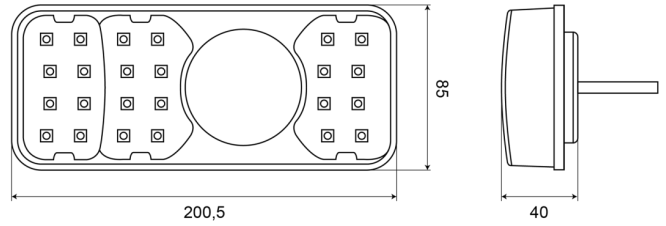

1700-4

Fanale posteriore LED | destra | 12-24V

EAN: 5414184003712

## Specifications

Altezza mm	85 mm	Grado di protezione IP	IP66+IP68
Certificazione	ECE	Lato di montaggio	Posteriore - Destra
Colore	Ambra/rosso/bianco	Lunghezza del cavo (m)	2 m
Colore della lente	Ambra/rosso/bianco	Lunghezza mm	200,5 mm
Con indicatore di direzione	Sì	Montaggio	Montaggio superficiale
Con luce di posizione-stop	Sì	Peso (kg)	0,537 Kg
Con luce di retromarcia	Sì	Senza catarifrangente triangolare	Sì
Con luce targa - lato	Sì	Spessore mm	40 mm
Connessione	Estremità dei cavi aperte	Temperatura di esercizio	-30°C / +65°C
Da ordinare presso	1	Tensione operativa	12V - 24V
EMC	EMC R10	Tipo	Luci posteriori
EMC R10	Sì		
Fonte luminosa	LED		
Fornito con	Viti di montaggio		