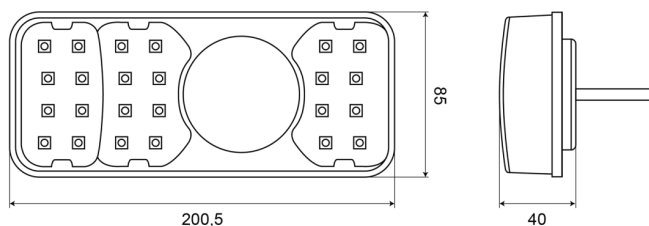

LUCI ANTERIORI E POSTERIORI

1700-4

Fanale posteriore LED | destra | 12-24V

EAN: 5414184003712

Specifiche

Altezza mm	85 mm	Grado di protezione IP	IP66+IP68
Certificazione	ECE	Lato di montaggio	Posteriore - Destra
Colore	Ambra/rosso/bianco	Lunghezza del cavo (m)	2 m
Colore della lente	Ambra/rosso/bianco	Lunghezza mm	200,5 mm
Con indicatore di direzione	Sì	Montaggio	Montaggio superficiale
Con luce di posizione-stop	Sì	Peso (kg)	0,537 Kg
Con luce di retromarcia	Sì	Senza catarifrangente triangolare	Sì
Con luce targa - lato	Sì	Spessore mm	40 mm
Connessione	Estremità dei cavi aperte	Temperatura di esercizio	-30°C / +65°C
Da ordinare presso	1	Tensione operativa	12V - 24V
EMC	EMC R10	Tipo	Luci posteriori
EMC R10	Sì		
Fonte luminosa	LED		
Fornito con	Viti di montaggio		