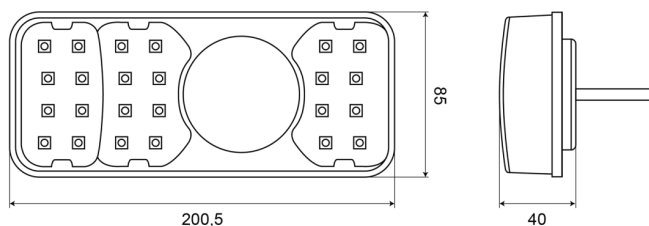

# LUCI ANTERIORI E POSTERIORI

1700-4

Fanale posteriore LED | destra | 12-24V

EAN: 5414184003712

## Specifiche

Altezza mm	85 mm	Grado di protezione IP	IP66+IP68
Certificazione	ECE	Lato di montaggio	Posteriore - Destra
Colore	Ambra/rosso/bianco	Lunghezza del cavo (m)	2 m
Colore della lente	Ambra/rosso/bianco	Lunghezza mm	200,5 mm
Con indicatore di direzione	Sì	Montaggio	Montaggio superficiale
Con luce di posizione-stop	Sì	Peso (kg)	0,537 Kg
Con luce di retromarcia	Sì	Senza catarifrangente triangolare	Sì
Con luce targa - lato	Sì	Spessore mm	40 mm
Connessione	Estremità dei cavi aperte	Temperatura di esercizio	-30°C / +65°C
Da ordinare presso	1	Tensione operativa	12V - 24V
EMC	EMC R10	Tipo	Luci posteriori
EMC R10	Sì		
Fonte luminosa	LED		
Fornito con	Viti di montaggio		