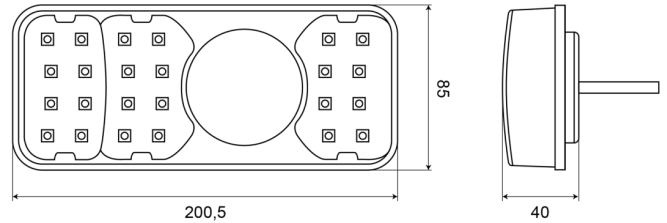

# LUCI ANTERIORI E POSTERIORI

1700-5

Fanale posteriore LED | sinistra+destra | 12-24V

EAN: 5414184003736

## Specifiche

|                             |                           |                                   |                                |
|-----------------------------|---------------------------|-----------------------------------|--------------------------------|
| Altezza mm                  | 85 mm                     | Grado di protezione IP            | IP66+IP68                      |
| Certificazione              | ECE                       | Lato di montaggio                 | Posteriore - Sinistra e destra |
| Colore                      | Ambra/rosso               | Lunghezza del cavo (m)            | 2 m                            |
| Colore della lente          | Ambra/rosso               | Lunghezza mm                      | 200,5 mm                       |
| Con indicatore di direzione | Sì                        | Montaggio                         | Montaggio superficiale         |
| Con luce di posizione-stop  | Sì                        | Peso (kg)                         | 0,537 Kg                       |
| Connessione                 | Estremità dei cavi aperte | Senza catarifrangente triangolare | Sì                             |
| Da ordinare presso          | 1                         | Spessore mm                       | 40 mm                          |
| EMC                         | EMC R10                   | Temperatura di esercizio          | -30°C / +65°C                  |
| EMC R10                     | Sì                        | Tensione operativa                | 12V - 24V                      |
| Fonte luminosa              | LED                       | Tipo                              | Luci posteriori                |
| Fornito con                 | Viti di montaggio         |                                   |                                |