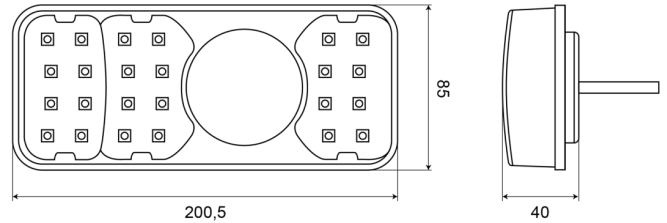

1700-5

Fanale posteriore LED | sinistra+destra | 12-24V

EAN: 5414184003736

## Specifiche

Altezza mm	85 mm	Grado di protezione IP	IP66+IP68
Certificazione	ECE	Lato di montaggio	Posteriore - Sinistra e destra
Colore	Ambra/rosso	Lunghezza del cavo (m)	2 m
Colore della lente	Ambra/rosso	Lunghezza mm	200,5 mm
Con indicatore di direzione	Sì	Montaggio	Montaggio superficiale
Con luce di posizione-stop	Sì	Peso (kg)	0,537 Kg
Connessione	Estremità dei cavi aperte	Senza catarifrangente triangolare	Sì
Da ordinare presso	1	Spessore mm	40 mm
EMC	EMC R10	Temperatura di esercizio	-30°C / +65°C
EMC R10	Sì	Tensione operativa	12V - 24V
Fonte luminosa	LED	Tipo	Luci posteriori
Fornito con	Viti di montaggio		