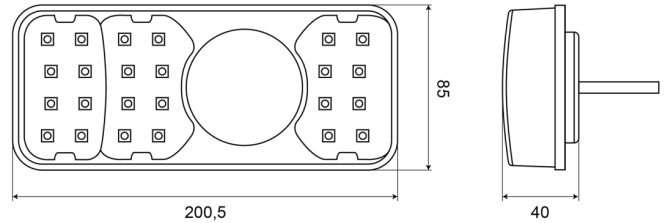

LUCI ANTERIORI E POSTERIORI

1700-5

Fanale posteriore LED | sinistra+destra | 12-24V

EAN: 5414184003736

Specifiche

Altezza mm	85 mm	Grado di protezione IP	IP66+IP68
Certificazione	ECE	Lato di montaggio	Posteriore - Sinistra e destra
Colore	Ambra/rosso	Lunghezza del cavo (m)	2 m
Colore della lente	Ambra/rosso	Lunghezza mm	200,5 mm
Con indicatore di direzione	Sì	Montaggio	Montaggio superficiale
Con luce di posizione-stop	Sì	Peso (kg)	0,537 Kg
Connessione	Estremità dei cavi aperte	Senza catarifrangente triangolare	Sì
Da ordinare presso	1	Spessore mm	40 mm
EMC	EMC R10	Temperatura di esercizio	-30°C / +65°C
EMC R10	Sì	Tensione operativa	12V - 24V
Fonte luminosa	LED	Tipo	Luci posteriori
Fornito con	Viti di montaggio		