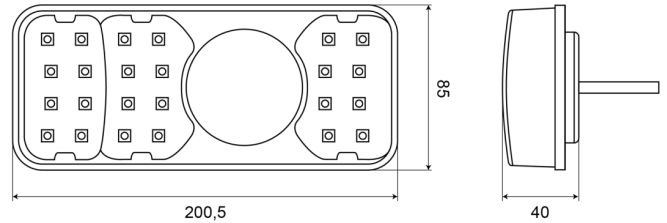

LIGHTS FRONT AND REAR

1700-5

Fanale posteriore LED | sinistra+destra | 12-24V

EAN: 5414184003736

Specifiche

Altezza mm	85 mm	Grado di protezione IP	IP66+IP68
Certificazione	ECE	Lato di montaggio	Posteriore - Sinistra e destra
Colore	Ambra/rosso	Lunghezza del cavo (m)	2 m
Colore della lente	Ambra/rosso	Lunghezza mm	200,5 mm
Con indicatore di direzione	Sì	Montaggio	Montaggio superficiale
Con luce di posizione-stop	Sì	Peso (kg)	0,537 Kg
Connessione	Estremità dei cavi aperte	Senza catarifrangente triangolare	Sì
Da ordinare presso	1	Spessore mm	40 mm
EMC	EMC R10	Temperatura di esercizio	-30°C / +65°C
EMC R10	Sì	Tensione operativa	12V - 24V
Fonte luminosa	LED	Tipo	Luci posteriori
Fornito con	Viti di montaggio		