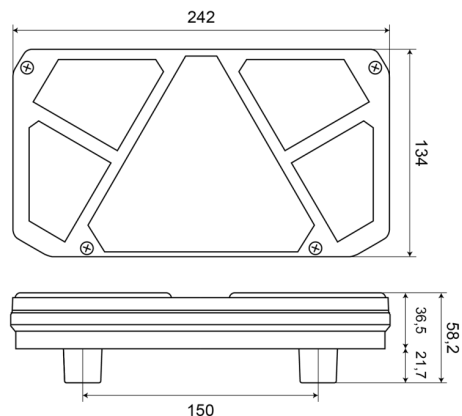

1800-1

Fanale posteriore LED | sinistra | 12-24V

EAN: 5414184003514

## Specifiche

Altezza mm	134 mm
Certificazione	ECE
Colore	Ambra/rosso/bianco
Colore della lente	Ambra/rosso/bianco
Con catarifrangente triangolare	Si
Con indicatore di direzione	Si
Con luce di posizione-stop	Si
Con luce di retromarcia	Si
Con luce posteriore antinebbia	Si
Connessione	Estremità dei cavi aperte
Da ordinare presso	1
EMC	EMC R10
EMC R10	Si
Fonte luminosa	LED

Fornito con	Viti di montaggio
Grado di protezione IP	IP66+IP68
Lato di montaggio	Posteriore - Sinistra
Lunghezza del cavo (m)	2 m
Lunghezza mm	242 mm
Montaggio	Montaggio superficiale
Peso (kg)	0,900 Kg
Spessore mm	36,5 mm
Temperatura di esercizio	-30°C / +65°C
Tensione operativa	12V - 24V
Tipo	Luci posteriori