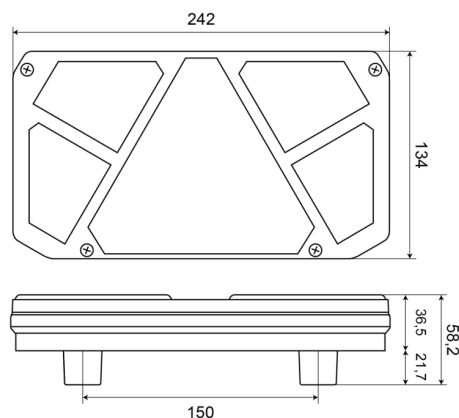

1800-1

Fanale posteriore LED | sinistra | 12-24V

EAN: 5414184003514

Specifiche

Altezza mm	134 mm	Fornito con	Viti di montaggio
Certificazione	ECE	Grado di protezione IP	IP66+IP68
Colore	Ambra/rosso/bianco	Lato di montaggio	Posteriore - Sinistra
Colore della lente	Ambra/rosso/bianco	Lunghezza del cavo (m)	2 m
Con catarifrangente triangolare	Sì	Lunghezza mm	242 mm
Con indicatore di direzione	Sì	Montaggio	Montaggio superficiale
Con luce di posizione-stop	Sì	Peso (kg)	0,900 Kg
Con luce di retromarcia	Sì	Spessore mm	36,5 mm
Con luce posteriore antinebbia	Sì	Temperatura di esercizio	-30°C / +65°C
Connessione	Estremità dei cavi aperte	Tensione operativa	12V - 24V
Da ordinare presso	1	Tipo	Luci posteriori
EMC	EMC R10		
EMC R10	Sì		
Fonte luminosa	LED		