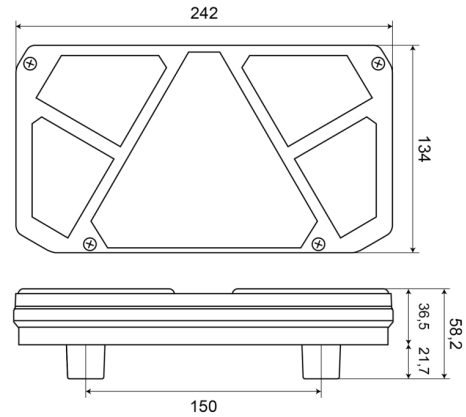

1800-2

Fanale posteriore LED | destra | 12-24V

EAN: 5414184003507

Specifiche

Altezza mm	134 mm	Fornito con	Viti di montaggio
Certificazione	ECE	Grado di protezione IP	IP66+IP68
Colore	Ambra/rosso/bianco	Lato di montaggio	Posteriore - Destra
Colore della lente	Ambra/rosso/bianco	Lunghezza del cavo (m)	2 m
Con catarifrangente triangolare	Sì	Lunghezza mm	242 mm
Con indicatore di direzione	Sì	Montaggio	Montaggio superficiale
Con luce di posizione-stop	Sì	Peso (kg)	0,900 Kg
Con luce di retromarcia	Sì	Spessore mm	36,5 mm
Con luce posteriore antinebbia	Sì	Temperatura di esercizio	-30°C / +65°C
Connessione	Estremità dei cavi aperte	Tensione operativa	12V - 24V
Da ordinare presso	1	Tipo	Luci posteriori
EMC	EMC R10		
EMC R10	Sì		
Fonte luminosa	LED		