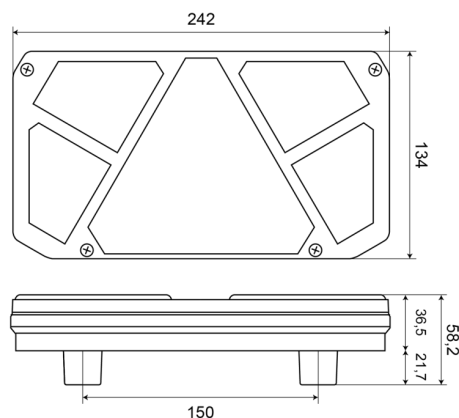

# LUCI ANTERIORI E POSTERIORI

1800-2

Fanale posteriore LED | destra | 12-24V

EAN: 5414184003507

## Specifiche

Altezza mm	134 mm	Fornito con	Viti di montaggio
Certificazione	ECE	Grado di protezione IP	IP66+IP68
Colore	Ambra/rosso/bianco	Lato di montaggio	Posteriore - Destra
Colore della lente	Ambra/rosso/bianco	Lunghezza del cavo (m)	2 m
Con catarifrangente triangolare	Sì	Lunghezza mm	242 mm
Con indicatore di direzione	Sì	Montaggio	Montaggio superficiale
Con luce di posizione-stop	Sì	Peso (kg)	0,900 Kg
Con luce di retromarcia	Sì	Spessore mm	36,5 mm
Con luce posteriore antinebbia	Sì	Temperatura di esercizio	-30°C / +65°C
Connessione	Estremità dei cavi aperte	Tensione operativa	12V - 24V
Da ordinare presso	1	Tipo	Luci posteriori
EMC	EMC R10		
EMC R10	Sì		
Fonte luminosa	LED		