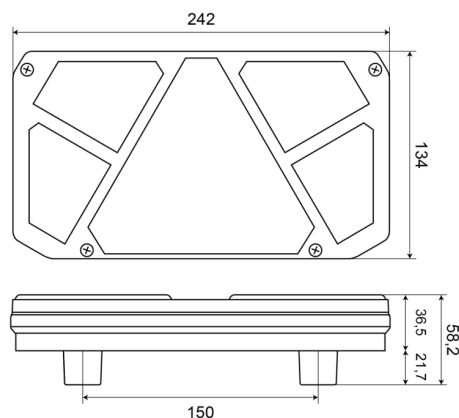

1800-2

Fanale posteriore LED | destra | 12-24V

EAN: 5414184003507

Specifiche

Altezza mm	134 mm
Certificazione	ECE
Colore	Ambra/rosso/bianco
Colore della lente	Ambra/rosso/bianco
Con catarifrangente triangolare	Si
Con indicatore di direzione	Si
Con luce di posizione-stop	Si
Con luce di retromarcia	Si
Con luce posteriore antinebbia	Si
Connessione	Estremità dei cavi aperte
Da ordinare presso	1
EMC	EMC R10
EMC R10	Si
Fonte luminosa	LED

Fornito con	Viti di montaggio
Grado di protezione IP	IP66+IP68
Lato di montaggio	Posteriore - Destra
Lunghezza del cavo (m)	2 m
Lunghezza mm	242 mm
Montaggio	Montaggio superficiale
Peso (kg)	0,900 Kg
Spessore mm	36,5 mm
Temperatura di esercizio	-30°C / +65°C
Tensione operativa	12V - 24V
Tipo	Luci posteriori