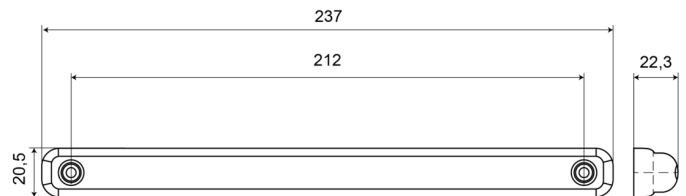

LUCI DI POSIZIONE

200-DV-RO

Luce di posizione LED | 12-24V | rosso

EAN: 5414184003743

Specifiche

Certificazione	ECE R7	Funzioni	Luce di contorno posteriore
Colore	Bianco	Grado di protezione IP	IP66+IP68
Colore della lente	Trasparente	Imballaggio	Imballaggio POS
Connesione	Estremità dei cavi aperte	Lato di montaggio	Posteriore
Da ordinare presso	1	Montaggio	Montaggio superficiale
Dimensioni	237 x 20,5 x 22,3 mm	Numero di LED	3
EMC	EMC R10	Peso (kg)	0,088 Kg
EMC R10	Si	Temperatura di esercizio	-30°C / +65°C
Fonte luminosa	Fibre ottiche LED	Tensione operativa	12V - 24V