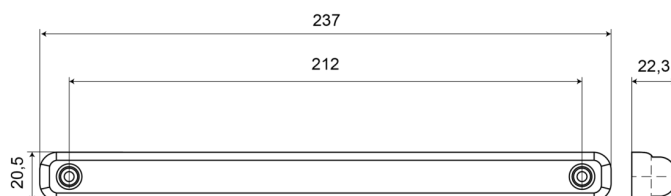

LUCI DI POSIZIONE

200-DV-RO

Luce di posizione LED | 12-24V | rosso

EAN: 5414184003743

Specifiche

Certificazione	ECE R7	Funzioni	Luce di contorno posteriore
Colore	Bianco	Grado di protezione IP	IP66+IP68
Colore della lente	Trasparente	Imballaggio	Imballaggio POS
Connesione	Estremità dei cavi aperte	Lato di montaggio	Posteriore
Da ordinare presso	1	Montaggio	Montaggio superficiale
Dimensioni	237 x 20,5 x 22,3 mm	Numero di LED	3
EMC	EMC R10	Peso (kg)	0,088 Kg
EMC R10	Si	Temperatura di esercizio	-30°C / +65°C
Fonte luminosa	Fibre ottiche LED	Tensione operativa	12V - 24V