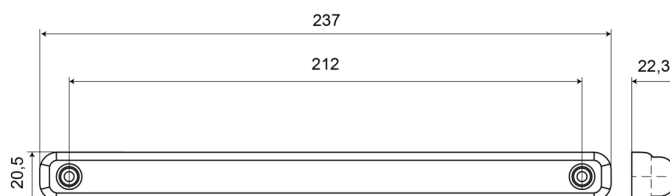

# LUCI DI POSIZIONE

200-DV-RO

Luce di posizione LED | 12-24V | rosso

EAN: 5414184003743

## Specifiche

Certificazione	ECE R7	Funzioni	Luce di contorno posteriore
Colore	Bianco	Grado di protezione IP	IP66+IP68
Colore della lente	Trasparente	Imballaggio	Imballaggio POS
Connessione	Estremità dei cavi aperte	Lato di montaggio	Posteriore
Da ordinare presso	1	Montaggio	Montaggio superficiale
Dimensioni	237 x 20,5 x 22,3 mm	Numero di LED	3
EMC	EMC R10	Peso (kg)	0,088 Kg
EMC R10	Si	Temperatura di esercizio	-30°C / +65°C
Fonte luminosa	Fibre ottiche LED	Tensione operativa	12V - 24V