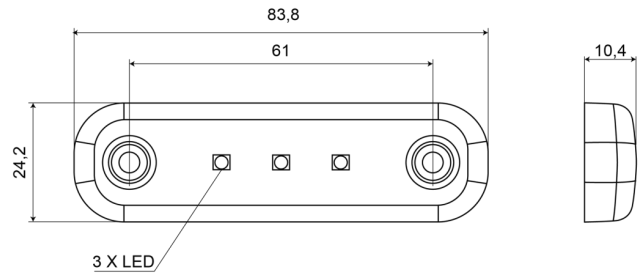

LUCI DI POSIZIONE

201-DV-CR

Luce di posizione LED | 3 LEDs | 12-24V | bianco

EAN: 5414184003750

Specifiche

Certificazione	ECE R7	Grado di protezione IP	IP66+IP68
Colore	Bianco	Imballaggio	Imballaggio POS
Colore della lente	Trasparente	Lato di montaggio	Davanti
Connessione	Estremità dei cavi aperte	Lunghezza del cavo (m)	0,20 m
Da ordinare presso	1	Montaggio	Montaggio superficiale
Dimensioni	84 x 24 x 10,4 mm	Numero di LED	3
EMC	EMC R10	Peso (kg)	0,030 Kg
EMC R10	Si	Temperatura di esercizio	-30°C / +65°C
Fonte luminosa	LED	Tensione operativa	12V - 24V
Funzioni	Luce di contorno anteriore		