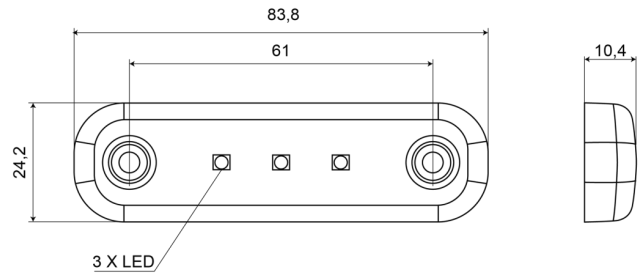

LUCI DI POSIZIONE

201-DV-OR

Luce di posizione LED | 3 LEDs | 12-24V | ambra

EAN: 5414184003767

Specifiche

Certificazione	ECE R91	Grado di protezione IP	IP66+IP68
Colore	Ambra	Imballaggio	Imballaggio POS
Colore della lente	Ambra	Lato di montaggio	Lato
Connesione	Estremità dei cavi aperte	Lunghezza del cavo (m)	0,20 m
Da ordinare presso	1	Montaggio	Montaggio superficiale
Dimensioni	84 x 24 x 10,4 mm	Numero di LED	3
EMC	EMC R10	Peso (kg)	0,030 Kg
EMC R10	Si	Temperatura di esercizio	-30°C / +65°C
Fonte luminosa	LED	Tensione operativa	12V - 24V
Funzioni	Luce laterale di posizione		