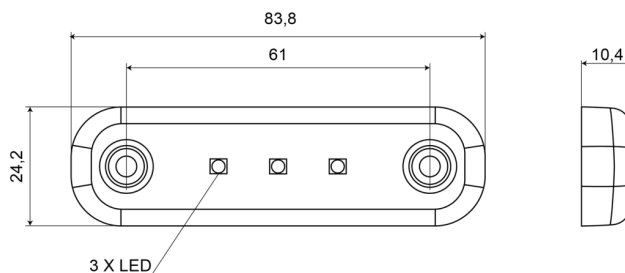

LUCI DI POSIZIONE

201-DV-OR

Luce di posizione LED | 3 LEDs | 12-24V | ambra

EAN: 5414184003767

Specifiche

Certificazione	ECE R91	Grado di protezione IP	IP66+IP68
Colore	Ambra	Imballaggio	Imballaggio POS
Colore della lente	Ambra	Lato di montaggio	Lato
Connesione	Estremità dei cavi aperte	Lunghezza del cavo (m)	0,20 m
Da ordinare presso	1	Montaggio	Montaggio superficiale
Dimensioni	84 x 24 x 10,4 mm	Numero di LED	3
EMC	EMC R10	Peso (kg)	0,030 Kg
EMC R10	Si	Temperatura di esercizio	-30°C / +65°C
Fonte luminosa	LED	Tensione operativa	12V - 24V
Funzioni	Luce laterale di posizione		