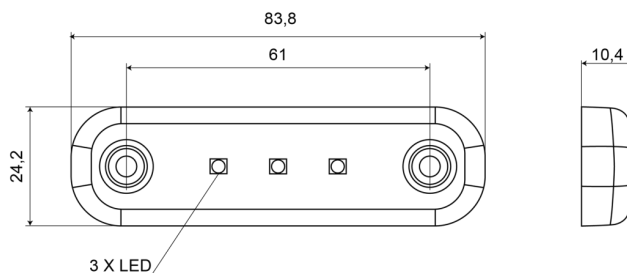

LUCI DI POSIZIONE

201-DV-OR

Luce di posizione LED | 3 LEDs | 12-24V | ambra

EAN: 5414184003767

Specifiche

Certificazione	ECE R91	Grado di protezione IP	IP66+IP68
Colore	Ambra	Imballaggio	Imballaggio POS
Colore della lente	Ambra	Lato di montaggio	Lato
Connesione	Estremità dei cavi aperte	Lunghezza del cavo (m)	0,20 m
Da ordinare presso	1	Montaggio	Montaggio superficiale
Dimensioni	84 x 24 x 10,4 mm	Numero di LED	3
EMC	EMC R10	Peso (kg)	0,030 Kg
EMC R10	Si	Temperatura di esercizio	-30°C / +65°C
Fonte luminosa	LED	Tensione operativa	12V - 24V
Funzioni	Luce laterale di posizione		