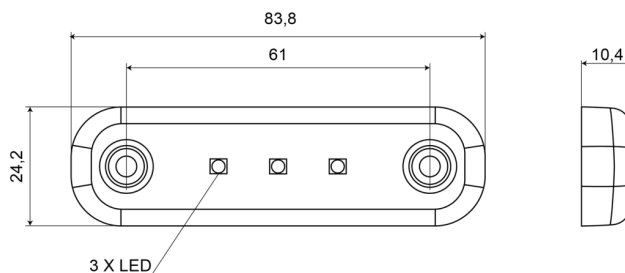

# LUCI DI POSIZIONE

201-DV-OR

Luce di posizione LED | 3 LEDs | 12-24V | ambra

EAN: 5414184003767

## Specifiche

Certificazione	ECE R91	Grado di protezione IP	IP66+IP68
Colore	Ambra	Imballaggio	Imballaggio POS
Colore della lente	Ambra	Lato di montaggio	Lato
Connessione	Estremità dei cavi aperte	Lunghezza del cavo (m)	0,20 m
Da ordinare presso	1	Montaggio	Montaggio superficiale
Dimensioni	84 x 24 x 10,4 mm	Numero di LED	3
EMC	EMC R10	Peso (kg)	0,030 Kg
EMC R10	Si	Temperatura di esercizio	-30°C / +65°C
Fonte luminosa	LED	Tensione operativa	12V - 24V
Funzioni	Luce laterale di posizione		