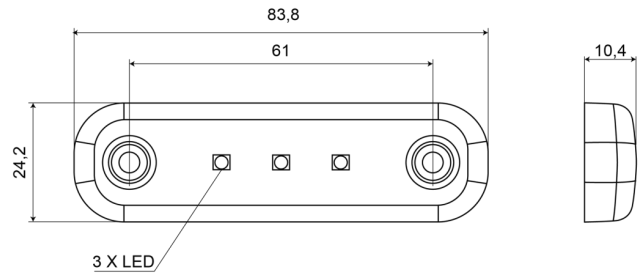

LUCI DI POSIZIONE

201-DV-RO

Luce di posizione LED | 3 LEDs | 12-24V | rosso

EAN: 5414184003774

Specifiche

Certificazione	ECE R7	Grado di protezione IP	IP66+IP68
Colore	Rosso	Imballaggio	Imballaggio POS
Colore della lente	Rosso	Lato di montaggio	Posteriore
Connessione	Estremità dei cavi aperte	Lunghezza del cavo (m)	0,20 m
Da ordinare presso	1	Montaggio	Montaggio superficiale
Dimensioni	84 x 24 x 10,4 mm	Numero di LED	3
EMC R10	Si	Peso (kg)	0,030 Kg
Fonte luminosa	LED	Temperatura di esercizio	-30°C / +65°C
Funzioni	Luce di contorno posteriore	Tensione operativa	12V - 24V