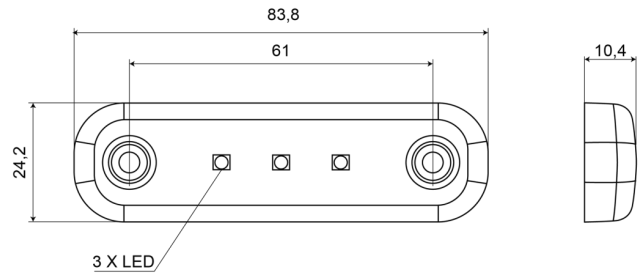

# LUCI DI POSIZIONE

201-DV-RO

Luce di posizione LED | 3 LEDs | 12-24V | rosso

EAN: 5414184003774

## Specifiche

Certificazione	ECE R7	Grado di protezione IP	IP66+IP68
Colore	Rosso	Imballaggio	Imballaggio POS
Colore della lente	Rosso	Lato di montaggio	Posteriore
Connesione	Estremità dei cavi aperte	Lunghezza del cavo (m)	0,20 m
Da ordinare presso	1	Montaggio	Montaggio superficiale
Dimensioni	84 x 24 x 10,4 mm	Numero di LED	3
EMC R10	Si	Peso (kg)	0,030 Kg
Fonte luminosa	LED	Temperatura di esercizio	-30°C / +65°C
Funzioni	Luce di contorno posteriore	Tensione operativa	12V - 24V