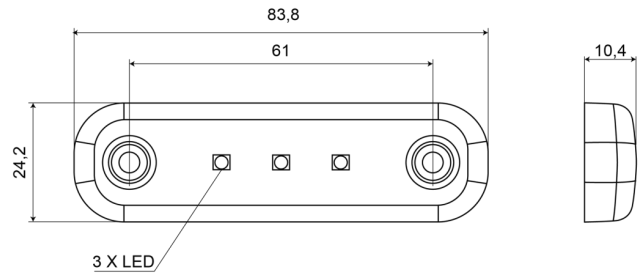

LUCI DI POSIZIONE

201-DV-RO

Luce di posizione LED | 3 LEDs | 12-24V | rosso

EAN: 5414184003774

Specifiche

Certificazione	ECE R7	Grado di protezione IP	IP66+IP68
Colore	Rosso	Imballaggio	Imballaggio POS
Colore della lente	Rosso	Lato di montaggio	Posteriore
Connesione	Estremità dei cavi aperte	Lunghezza del cavo (m)	0,20 m
Da ordinare presso	1	Montaggio	Montaggio superficiale
Dimensioni	84 x 24 x 10,4 mm	Numero di LED	3
EMC R10	Si	Peso (kg)	0,030 Kg
Fonte luminosa	LED	Temperatura di esercizio	-30°C / +65°C
Funzioni	Luce di contorno posteriore	Tensione operativa	12V - 24V