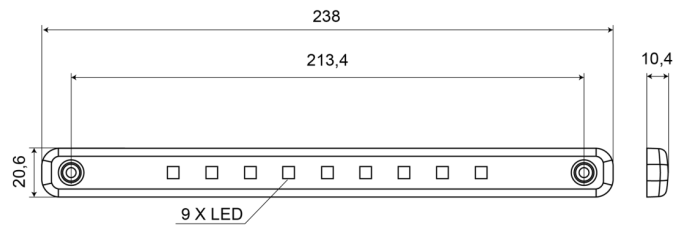

LUCI DI POSIZIONE

202-DV-CR

Luce di posizione LED | 12-24V | bianco

EAN: 5414184003781

Specifiche

Certificazione	ECE R7	Funzioni	Luce di contorno anteriore
Colore	Bianco	Grado di protezione IP	IP66+IP68
Colore della lente	Trasparente	Imballaggio	Imballaggio POS
Connessione	Estremità dei cavi aperte	Lato di montaggio	Davanti
Da ordinare presso	1	Montaggio	Montaggio superficiale
Dimensioni	238 x 20,6 x 10,4 mm	Numero di LED	9
EMC	EMC R10	Peso (kg)	0,074 Kg
EMC R10	Si	Temperatura di esercizio	-30°C / +65°C
Fonte luminosa	LED	Tensione operativa	12V - 24V