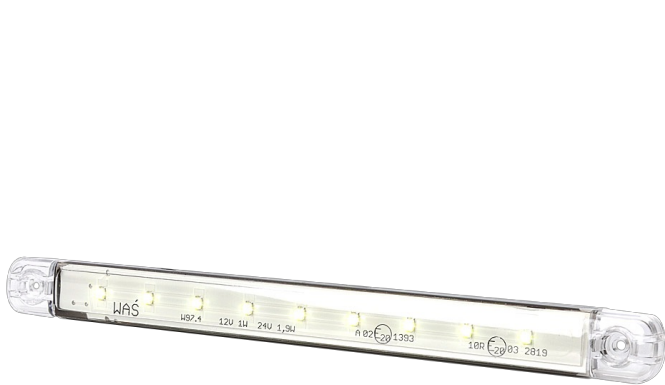

LUCI DI POSIZIONE

202-DV-CR

Luce di posizione LED | 12-24V | bianco

EAN: 5414184003781

Specifiche

Certificazione	ECE R7	Funzioni	Luce di contorno anteriore
Colore	Bianco	Grado di protezione IP	IP66+IP68
Colore della lente	Trasparente	Imballaggio	Imballaggio POS
Connessione	Estremità dei cavi aperte	Lato di montaggio	Davanti
Da ordinare presso	1	Montaggio	Montaggio superficiale
Dimensioni	238 x 20,6 x 10,4 mm	Numero di LED	9
EMC	EMC R10	Peso (kg)	0,074 Kg
EMC R10	Si	Temperatura di esercizio	-30°C / +65°C
Fonte luminosa	LED	Tensione operativa	12V - 24V