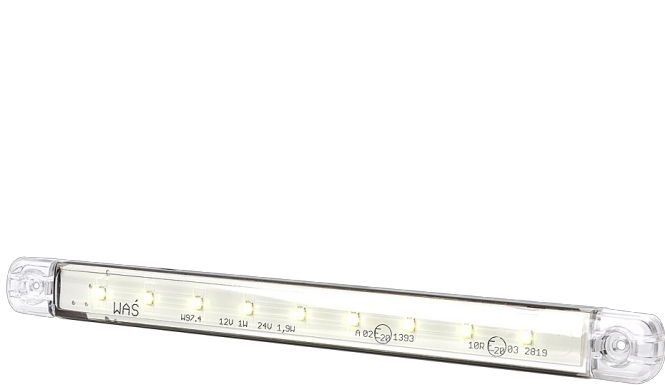

# LUCI DI POSIZIONE

202-DV-CR

Luce di posizione LED | 12-24V | bianco

EAN: 5414184003781

## Specifiche

Certificazione	ECE R7	Funzioni	Luce di contorno anteriore
Colore	Bianco	Grado di protezione IP	IP66+IP68
Colore della lente	Trasparente	Imballaggio	Imballaggio POS
Connessione	Estremità dei cavi aperte	Lato di montaggio	Davanti
Da ordinare presso	1	Montaggio	Montaggio superficiale
Dimensioni	238 x 20,6 x 10,4 mm	Numero di LED	9
EMC	EMC R10	Peso (kg)	0,074 Kg
EMC R10	Si	Temperatura di esercizio	-30°C / +65°C
Fonte luminosa	LED	Tensione operativa	12V - 24V