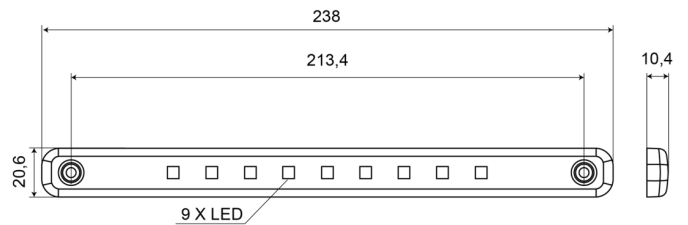

# LUCI DI POSIZIONE

202-DV-CR

Luce di posizione LED | 12-24V | bianco

EAN: 5414184003781

## Specifiche

Certificazione	ECE R7	Funzioni	Luce di contorno anteriore
Colore	Bianco	Grado di protezione IP	IP66+IP68
Colore della lente	Trasparente	Imballaggio	Imballaggio POS
Connessione	Estremità dei cavi aperte	Lato di montaggio	Davanti
Da ordinare presso	1	Montaggio	Montaggio superficiale
Dimensioni	238 x 20,6 x 10,4 mm	Numero di LED	9
EMC	EMC R10	Peso (kg)	0,074 Kg
EMC R10	Si	Temperatura di esercizio	-30°C / +65°C
Fonte luminosa	LED	Tensione operativa	12V - 24V