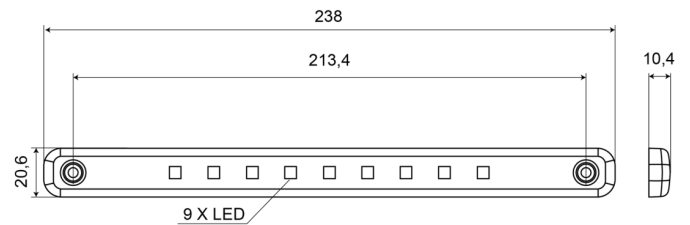

LUCI DI POSIZIONE

202-DV-CR

Luce di posizione LED | 12-24V | bianco

EAN: 5414184003781

Specifiche

Certificazione	ECE R7	Funzioni	Luce di contorno anteriore
Colore	Bianco	Grado di protezione IP	IP66+IP68
Colore della lente	Trasparente	Imballaggio	Imballaggio POS
Connessione	Estremità dei cavi aperte	Lato di montaggio	Davanti
Da ordinare presso	1	Montaggio	Montaggio superficiale
Dimensioni	238 x 20,6 x 10,4 mm	Numero di LED	9
EMC	EMC R10	Peso (kg)	0,074 Kg
EMC R10	Si	Temperatura di esercizio	-30°C / +65°C
Fonte luminosa	LED	Tensione operativa	12V - 24V