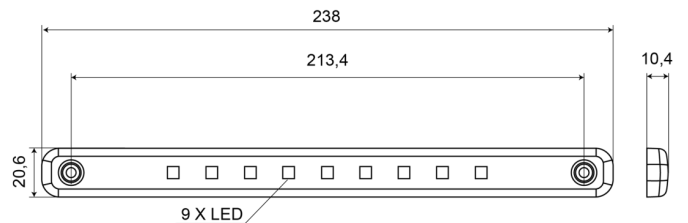

LUCI DI POSIZIONE

202-DV-OR

Luce di posizione LED | 12-24V | ambra

EAN: 5414184003798

Specifiche

Certificazione	ECE R91	Funzioni	Luce laterale di posizione
Colore	Ambra	Grado di protezione IP	IP66+IP68
Colore della lente	Ambra	Imballaggio	Imballaggio POS
Connessione	Estremità dei cavi aperte	Lato di montaggio	Lato
Da ordinare presso	1	Montaggio	Montaggio superficiale
Dimensioni	238 x 20,6 x 10,4 mm	Numero di LED	9
EMC	EMC R10	Peso (kg)	0,074 Kg
EMC R10	Si	Temperatura di esercizio	-30°C / +65°C
Fonte luminosa	LED	Tensione operativa	12V - 24V