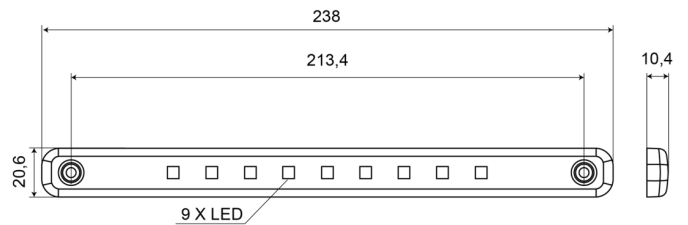

# LUCI DI POSIZIONE

202-DV-OR

Luce di posizione LED | 12-24V | ambra

EAN: 5414184003798

## Specifiche

Certificazione	ECE R91	Funzioni	Luce laterale di posizione
Colore	Ambra	Grado di protezione IP	IP66+IP68
Colore della lente	Ambra	Imballaggio	Imballaggio POS
Connesione	Estremità dei cavi aperte	Lato di montaggio	Lato
Da ordinare presso	1	Montaggio	Montaggio superficiale
Dimensioni	238 x 20,6 x 10,4 mm	Numero di LED	9
EMC	EMC R10	Peso (kg)	0,074 Kg
EMC R10	Si	Temperatura di esercizio	-30°C / +65°C
Fonte luminosa	LED	Tensione operativa	12V - 24V