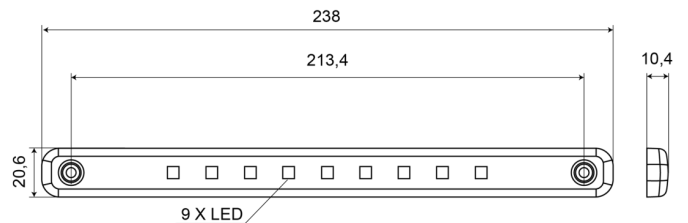

LUCI DI POSIZIONE

202-DV-OR

Luce di posizione LED | 12-24V | ambra

EAN: 5414184003798

Specifiche

Certificazione	ECE R91	Funzioni	Luce laterale di posizione
Colore	Ambra	Grado di protezione IP	IP66+IP68
Colore della lente	Ambra	Imballaggio	Imballaggio POS
Connesione	Estremità dei cavi aperte	Lato di montaggio	Lato
Da ordinare presso	1	Montaggio	Montaggio superficiale
Dimensioni	238 x 20,6 x 10,4 mm	Numero di LED	9
EMC	EMC R10	Peso (kg)	0,074 Kg
EMC R10	Si	Temperatura di esercizio	-30°C / +65°C
Fonte luminosa	LED	Tensione operativa	12V - 24V