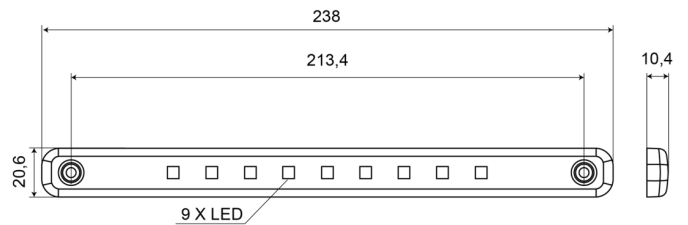

# LUCI DI POSIZIONE

202-DV-OR

Luce di posizione LED | 12-24V | ambra

EAN: 5414184003798

## Specifiche

Certificazione	ECE R91	Funzioni	Luce laterale di posizione
Colore	Ambra	Grado di protezione IP	IP66+IP68
Colore della lente	Ambra	Imballaggio	Imballaggio POS
Connessione	Estremità dei cavi aperte	Lato di montaggio	Lato
Da ordinare presso	1	Montaggio	Montaggio superficiale
Dimensioni	238 x 20,6 x 10,4 mm	Numero di LED	9
EMC	EMC R10	Peso (kg)	0,074 Kg
EMC R10	Si	Temperatura di esercizio	-30°C / +65°C
Fonte luminosa	LED	Tensione operativa	12V - 24V