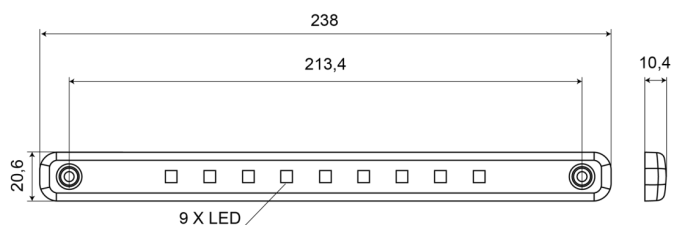

LUCI DI POSIZIONE

202-DV-RO

Luce di posizione LED | 12-24V | rosso

EAN: 5414184003804

Specifiche

Certificazione	ECE R7	Funzioni	Luce di contorno posteriore
Colore	Rosso	Grado di protezione IP	IP66+IP68
Colore della lente	Rosso	Imballaggio	Imballaggio POS
Connesione	Estremità dei cavi aperte	Lato di montaggio	Posteriore
Da ordinare presso	1	Montaggio	Montaggio superficiale
Dimensioni	238 x 20,6 x 10,4 mm	Numero di LED	9
EMC	EMC R10	Peso (kg)	0,074 Kg
EMC R10	Si	Temperatura di esercizio	-30°C / +65°C
Fonte luminosa	LED	Tensione operativa	12V - 24V