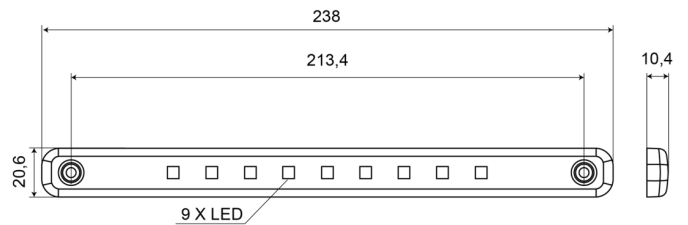

LUCI DI POSIZIONE

202-DV-RO

Luce di posizione LED | 12-24V | rosso

EAN: 5414184003804

Specifiche

Certificazione	ECE R7	Funzioni	Luce di contorno posteriore
Colore	Rosso	Grado di protezione IP	IP66+IP68
Colore della lente	Rosso	Imballaggio	Imballaggio POS
Connesione	Estremità dei cavi aperte	Lato di montaggio	Posteriore
Da ordinare presso	1	Montaggio	Montaggio superficiale
Dimensioni	238 x 20,6 x 10,4 mm	Numero di LED	9
EMC	EMC R10	Peso (kg)	0,074 Kg
EMC R10	Si	Temperatura di esercizio	-30°C / +65°C
Fonte luminosa	LED	Tensione operativa	12V - 24V