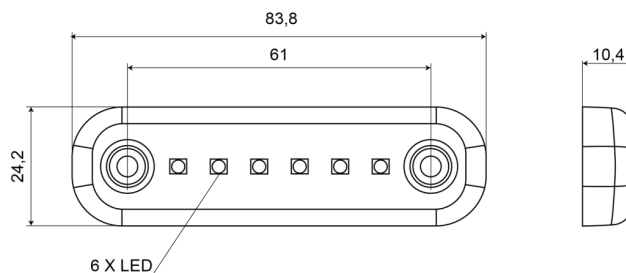

203-12V

Illuminazione interna | LED | rettangolare | clear

EAN: 5414184003811

Specifiche

Colore	Bianco
Colore della lente	Trasparente
Connessione	Estremità dei cavi aperte
Da ordinare presso	1
Da sapere	Fili di collegamento trattati appositamente per garantire impermeabilità
Dimensioni	83,8 mm x 24,2 mm x 10,4 mm
Fonte luminosa	LED
Fornito con	Gomma di fissaggio
Grado di protezione IP	IP66+IP68

Imballaggio	Imballaggio POS
Interruttore	No
Lumen	126
Montaggio	Montaggio superficiale
Numero di LED	6
Peso (kg)	0,030 Kg
Tensione operativa	12V
Tipo	Rettangolare
Watt	1,5 Watt