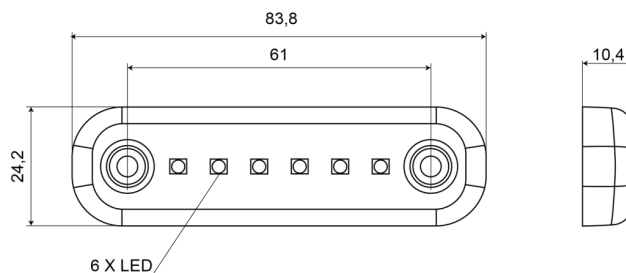

# INTERIOR LIGHTS

203-12V

Illuminazione interna | LED | rettangolare | clear

EAN: 5414184003811

## Specifiche

Colore	Bianco	Imballaggio	Imballaggio POS
Colore della lente	Trasparente	Interruttore	No
Connessione	Estremità dei cavi aperte	Lumen	126
Da ordinare presso	1	Montaggio	Montaggio superficiale
Da sapere	Fili di collegamento trattati appositamente per garantire impermeabilità	Numero di LED	6
Dimensioni	83,8 mm x 24,2 mm x 10,4 mm	Peso (kg)	0,030 Kg
Fonte luminosa	LED	Tensione operativa	12V
Fornito con	Gomma di fissaggio	Tipo	Rettangolare
Grado di protezione IP	IP66+IP68	Watt	1,5 Watt