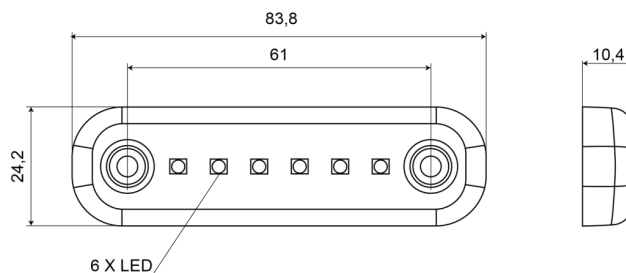

INTERIOR LIGHTS

203-12V

Illuminazione interna | LED | rettangolare | clear

EAN: 5414184003811

Specifiche

Colore	Bianco	Imballaggio	Imballaggio POS
Colore della lente	Trasparente	Interruttore	No
Connessione	Estremità dei cavi aperte	Lumen	126
Da ordinare presso	1	Montaggio	Montaggio superficiale
Da sapere	Fili di collegamento trattati appositamente per garantire impermeabilità	Numero di LED	6
Dimensioni	83,8 mm x 24,2 mm x 10,4 mm	Peso (kg)	0,030 Kg
Fonte luminosa	LED	Tensione operativa	12V
Fornito con	Gomma di fissaggio	Tipo	Rettangolare
Grado di protezione IP	IP66+IP68	Watt	1,5 Watt