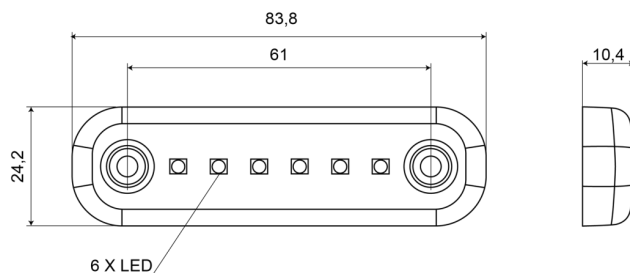

203-12V

Illuminazione interna | LED | rettangolare | clear

EAN: 5414184003811

Specifiche

Colore	Bianco	Imballaggio	Imballaggio POS
Colore della lente	Trasparente	Interruttore	No
Connessione	Estremità dei cavi aperte	Lumen	126
Da ordinare presso	1	Montaggio	Montaggio superficiale
Da sapere	Fili di collegamento trattati appositamente per garantire impermeabilità	Numero di LED	6
Dimensioni	83,8 mm x 24,2 mm x 10,4 mm	Peso (kg)	0,030 Kg
Fonte luminosa	LED	Tensione operativa	12V
Fornito con	Gomma di fissaggio	Tipo	Rettangolare
Grado di protezione IP	IP66+IP68	Watt	1,5 Watt