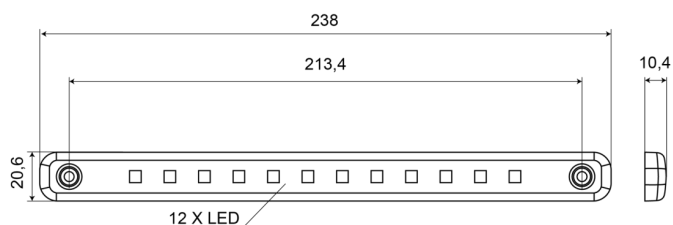

INTERIOR LIGHTS

204-12V

Illuminazione interna | LED | striscia | trasparente

EAN: 5414184003828

Specifiche

Colore	Bianco	Imballaggio	Imballaggio POS
Colore della lente	Trasparente	Impermeabile	Sì
Connessione	Estremità dei cavi aperte	Interruttore	No
Da ordinare presso	1	Montaggio	Montaggio superficiale
Dimensioni	238 mm x 20,6 mm x 10,4 mm	Numero di LED	12
Fonte luminosa	LED	Peso (kg)	0,074 Kg
Fornito con	Gomma di fissaggio	Tensione operativa	12V
Grado di protezione IP	IP66+IP68	Tipo	Rettangolare