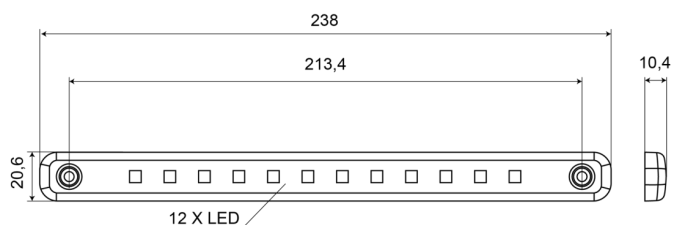

INTERIOR LIGHTS

204-12V

Illuminazione interna | LED | striscia | trasparente

EAN: 5414184003828

Specifications

Colore	Bianco	Imballaggio	Imballaggio POS
Colore della lente	Trasparente	Impermeabile	Sì
Connessione	Estremità dei cavi aperte	Interruttore	No
Da ordinare presso	1	Montaggio	Montaggio superficiale
Dimensioni	238 mm x 20,6 mm x 10,4 mm	Numero di LED	12
Fonte luminosa	LED	Peso (kg)	0,074 Kg
Fornito con	Gomma di fissaggio	Tensione operativa	12V
Grado di protezione IP	IP66+IP68	Tipo	Rettangolare