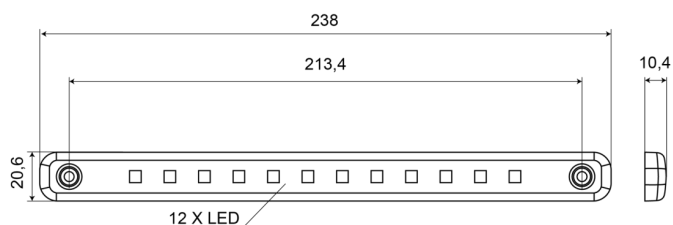

ILLUMINAZIONI INTERNE

204-12V

Illuminazione interna | LED | striscia | trasparente

EAN: 5414184003828

Specifiche

Colore	Bianco	Imballaggio	Imballaggio POS
Colore della lente	Trasparente	Impermeabile	Sì
Connessione	Estremità dei cavi aperte	Interruttore	No
Da ordinare presso	1	Montaggio	Montaggio superficiale
Dimensioni	238 mm x 20,6 mm x 10,4 mm	Numero di LED	12
Fonte luminosa	LED	Peso (kg)	0,074 Kg
Fornito con	Gomma di fissaggio	Tensione operativa	12V
Grado di protezione IP	IP66+IP68	Tipo	Rettangolare