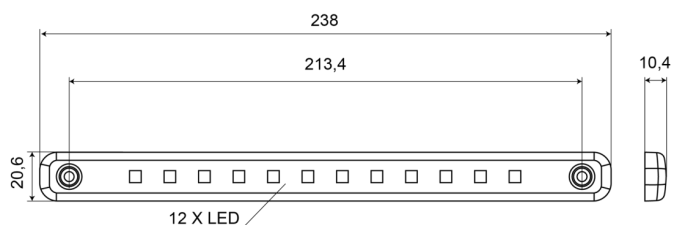

ILLUMINAZIONI INTERNE

204-24V

Illuminazione interna | LED | striscia | trasparente

EAN: 5414184004047

Specifiche

Colore	Bianco
Colore della lente	Trasparente
Connessione	Estremità dei cavi aperte
Da ordinare presso	1
Dimensioni	238 x 20,6 x 10,4 mm
Fonte luminosa	LED
Fornito con	Gomma di fissaggio
Grado di protezione IP	IP66+IP68
Imballaggio	Imballaggio POS
Impermeabile	Sì

Interruttore	No
Lumen	285
Montaggio	Montaggio superficiale
Numero di LED	12
Peso (kg)	0,074 Kg
Tensione operativa	24V
Tipo	Rettangolare