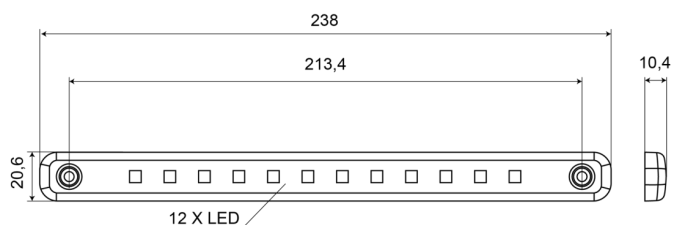

# ILLUMINAZIONI INTERNE

204-24V

Illuminazione interna | LED | striscia | trasparente

EAN: 5414184004047

## Specifiche

Colore	Bianco
Colore della lente	Trasparente
Connessione	Estremità dei cavi aperte
Da ordinare presso	1
Dimensioni	238 x 20,6 x 10,4 mm
Fonte luminosa	LED
Fornito con	Gomma di fissaggio
Grado di protezione IP	IP66+IP68
Imballaggio	Imballaggio POS
Impermeabile	Sì

Interruttore	No
Lumen	285
Montaggio	Montaggio superficiale
Numero di LED	12
Peso (kg)	0,074 Kg
Tensione operativa	24V
Tipo	Rettangolare