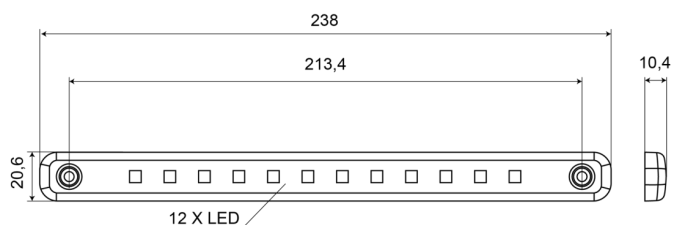

# ILLUMINAZIONI INTERNE

204-24V

Illuminazione interna | LED | striscia | trasparente

EAN: 5414184004047

## Specifiche

|                        |                           |
|------------------------|---------------------------|
| Colore                 | Bianco                    |
| Colore della lente     | Trasparente               |
| Connessione            | Estremità dei cavi aperte |
| Da ordinare presso     | 1                         |
| Dimensioni             | 238 x 20,6 x 10,4 mm      |
| Fonte luminosa         | LED                       |
| Fornito con            | Gomma di fissaggio        |
| Grado di protezione IP | IP66+IP68                 |
| Imballaggio            | Imballaggio POS           |
| Impermeabile           | Sì                        |

|                    |                        |
|--------------------|------------------------|
| Interruttore       | No                     |
| Lumen              | 285                    |
| Montaggio          | Montaggio superficiale |
| Numero di LED      | 12                     |
| Peso (kg)          | 0,074 Kg               |
| Tensione operativa | 24V                    |
| Tipo               | Rettangolare           |