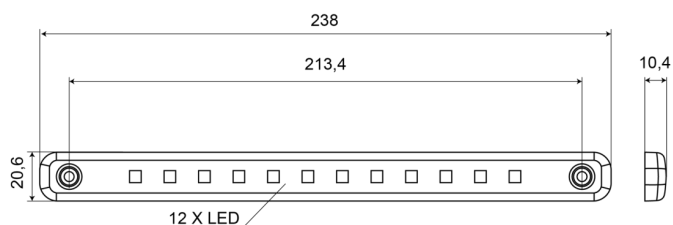

INTERIOR LIGHTS

204-24V

Illuminazione interna | LED | striscia | trasparente

EAN: 5414184004047

Specifications

| | | | |
|------------------------|---------------------------|--------------------|------------------------|
| Colore | Bianco | Interruttore | No |
| Colore della lente | Trasparente | Lumen | 285 |
| Connessione | Estremità dei cavi aperte | Montaggio | Montaggio superficiale |
| Da ordinare presso | 1 | Numero di LED | 12 |
| Dimensioni | 238 x 20,6 x 10,4 mm | Peso (kg) | 0,074 Kg |
| Fonte luminosa | LED | Tensione operativa | 24V |
| Fornito con | Gomma di fissaggio | Tipo | Rettangolare |
| Grado di protezione IP | IP66+IP68 | | |
| Imballaggio | Imballaggio POS | | |
| Impermeabile | Sì | | |