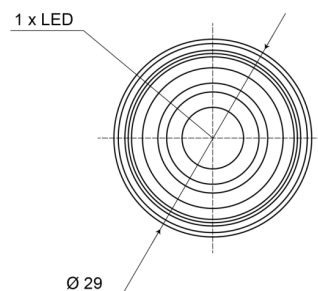

209-DV-CR

Luce di posizione LED | 12-24V | bianco

EAN: 5414184004214

Specifiche

Certificazione	ECE R7	Grado di protezione IP	IP66+IP68
Colore	Bianco	Imballaggio	Imballaggio POS
Colore della lente	Trasparente	Lato di montaggio	Davanti
Connesione	Estremità dei cavi aperte	Montaggio	Montaggio ad incasso
Da ordinare presso	1	Peso (kg)	0,018 Kg
Diametro mm	29 mm	Temperatura di esercizio	-30°C / +65°C
EMC	EMC R10	Tensione operativa	12V - 24V
EMC R10	Si		
Fonte luminosa	LED		
Funzioni	Luce di contorno anteriore		