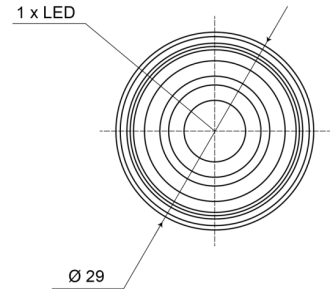

209-DV-CR

Luce di posizione LED | 12-24V | bianco

EAN: 5414184004214

Specifiche

Certificazione	ECE R7	Grado di protezione IP	IP66+IP68
Colore	Bianco	Imballaggio	Imballaggio POS
Colore della lente	Trasparente	Lato di montaggio	Davanti
Connesione	Estremità dei cavi aperte	Montaggio	Montaggio ad incasso
Da ordinare presso	1	Peso (kg)	0,018 Kg
Diametro mm	29 mm	Temperatura di esercizio	-30°C / +65°C
EMC	EMC R10	Tensione operativa	12V - 24V
EMC R10	Si		
Fonte luminosa	LED		
Funzioni	Luce di contorno anteriore		