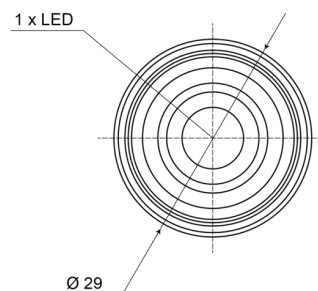

209-DV-CR

Luce di posizione LED | 12-24V | bianco

EAN: 5414184004214

## Specifiche

Certificazione	ECE R7	Grado di protezione IP	IP66+IP68
Colore	Bianco	Imballaggio	Imballaggio POS
Colore della lente	Trasparente	Lato di montaggio	Davanti
Connesione	Estremità dei cavi aperte	Montaggio	Montaggio ad incasso
Da ordinare presso	1	Peso (kg)	0,018 Kg
Diametro mm	29 mm	Temperatura di esercizio	-30°C / +65°C
EMC	EMC R10	Tensione operativa	12V - 24V
EMC R10	Si		
Fonte luminosa	LED		
Funzioni	Luce di contorno anteriore		