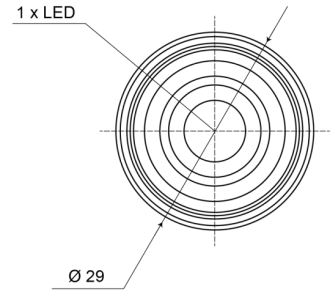

# LUCI DI POSIZIONE

209-DV-OR

Luce di posizione LED | 12-24V | ambra

EAN: 5414184004474

## Specifiche

Certificazione	ECE R91	Grado di protezione IP	IP66+IP68
Colore	Ambra	Imballaggio	Imballaggio POS
Colore della lente	Trasparente	Lato di montaggio	Lato
Connesione	Estremità dei cavi aperte	Montaggio	Montaggio ad incasso
Da ordinare presso	1	Peso (kg)	0,018 Kg
Diametro mm	29 mm	Temperatura di esercizio	-30°C / +65°C
EMC	EMC R10	Tensione operativa	12V - 24V
EMC R10	Si		
Fonte luminosa	LED		
Funzioni	Luce laterale di posizione		