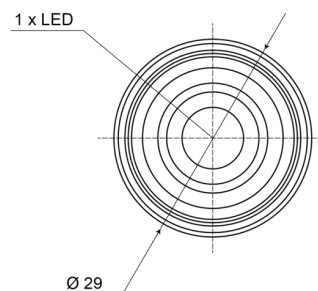

LUCI DI POSIZIONE

209-DV-OR

Luce di posizione LED | 12-24V | ambra

EAN: 5414184004474

Specifications

Certificazione	ECE R91	Grado di protezione IP	IP66+IP68
Colore	Ambra	Imballaggio	Imballaggio POS
Colore della lente	Trasparente	Lato di montaggio	Lato
Connesione	Estremità dei cavi aperte	Montaggio	Montaggio ad incasso
Da ordinare presso	1	Peso (kg)	0,018 Kg
Diametro mm	29 mm	Temperatura di esercizio	-30°C / +65°C
EMC	EMC R10	Tensione operativa	12V - 24V
EMC R10	Si		
Fonte luminosa	LED		
Funzioni	Luce laterale di posizione		