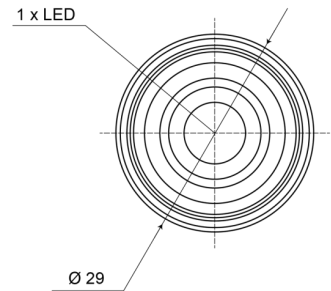

LUCI DI POSIZIONE

209-DV-OR

Luce di posizione LED | 12-24V | ambra

EAN: 5414184004474

Specifiche

Certificazione	ECE R91	Grado di protezione IP	IP66+IP68
Colore	Ambra	Imballaggio	Imballaggio POS
Colore della lente	Trasparente	Lato di montaggio	Lato
Connesione	Estremità dei cavi aperte	Montaggio	Montaggio ad incasso
Da ordinare presso	1	Peso (kg)	0,018 Kg
Diametro mm	29 mm	Temperatura di esercizio	-30°C / +65°C
EMC	EMC R10	Tensione operativa	12V - 24V
EMC R10	Si		
Fonte luminosa	LED		
Funzioni	Luce laterale di posizione		