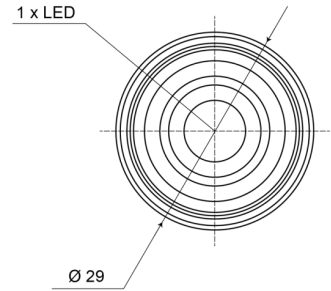

LUCI DI POSIZIONE

209-DV-OR

Luce di posizione LED | 12-24V | ambra

EAN: 5414184004474

Specifiche

Certificazione	ECE R91	Grado di protezione IP	IP66+IP68
Colore	Ambra	Imballaggio	Imballaggio POS
Colore della lente	Trasparente	Lato di montaggio	Lato
Connesione	Estremità dei cavi aperte	Montaggio	Montaggio ad incasso
Da ordinare presso	1	Peso (kg)	0,018 Kg
Diametro mm	29 mm	Temperatura di esercizio	-30°C / +65°C
EMC	EMC R10	Tensione operativa	12V - 24V
EMC R10	Si		
Fonte luminosa	LED		
Funzioni	Luce laterale di posizione		