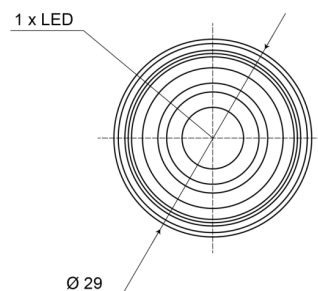

# LUCI DI POSIZIONE

209-DV-RO

Luce di posizione LED | 12-24V | rosso

EAN: 5414184004207

## Specifiche

Certificazione	ECE R7	Grado di protezione IP	IP66+IP68
Colore	Rosso	Imballaggio	Imballaggio POS
Colore della lente	Trasparente	Lato di montaggio	Posteriore
Connesione	Estremità dei cavi aperte	Montaggio	Montaggio ad incasso
Da ordinare presso	1	Peso (kg)	0,018 Kg
Diametro mm	29 mm	Temperatura di esercizio	-30°C / +65°C
EMC	EMC R10	Tensione operativa	12V - 24V
EMC R10	Si		
Fonte luminosa	LED		
Funzioni	Luce di contorno posteriore		