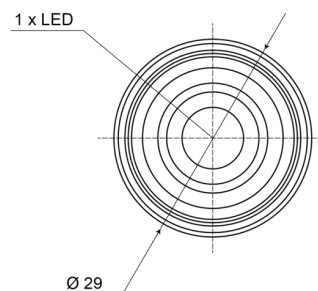

LUCI DI POSIZIONE

209-DV-RO

Luce di posizione LED | 12-24V | rosso

EAN: 5414184004207

Specifiche

Certificazione	ECE R7	Grado di protezione IP	IP66+IP68
Colore	Rosso	Imballaggio	Imballaggio POS
Colore della lente	Trasparente	Lato di montaggio	Posteriore
Connesione	Estremità dei cavi aperte	Montaggio	Montaggio ad incasso
Da ordinare presso	1	Peso (kg)	0,018 Kg
Diametro mm	29 mm	Temperatura di esercizio	-30°C / +65°C
EMC	EMC R10	Tensione operativa	12V - 24V
EMC R10	Si		
Fonte luminosa	LED		
Funzioni	Luce di contorno posteriore		