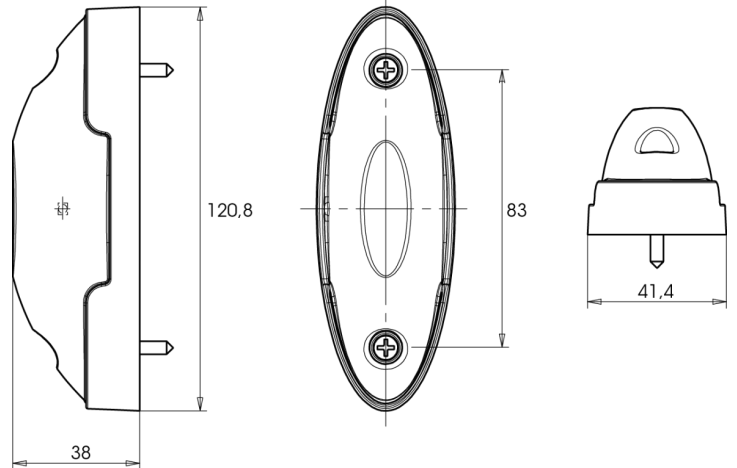

LUCI DI POSIZIONE

211/LED-3

Luce di posizione LED | sinistra+destra | 12-24V | rosso/ambra/bianco

EAN: 5414184004238

Specifiche

Altezza mm	121 mm	Funzioni	Luce di contorno 3 funzioni
Certificazione	ECE R91+R7	Grado di protezione IP	IP66+IP68
Colore	Ambra/rosso/bianco	Imballaggio	Imballaggio POS
Colore della lente	Trasparente	Larghezza mm	41,4 mm
Connessione	Estremità dei cavi aperte	Lato di montaggio	Lato
Da ordinare presso	1	Montaggio	Montaggio superficiale
EMC	EMC R10	Peso (kg)	0,082 Kg
EMC R10	Sì	Spessore mm	38 mm
Fonte luminosa	LED	Temperatura di esercizio	-30°C / +65°C
Fornito con	Gomma di fissaggio	Tensione operativa	12V - 24V