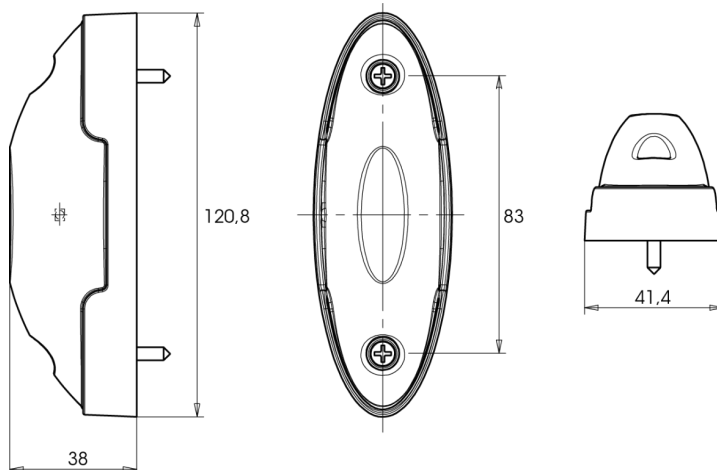

LUCI DI POSIZIONE

211/LED-3

Luce di posizione LED | sinistra+destra | 12-24V | rosso/ambra/bianco

EAN: 5414184004238

Specifiche

Altezza mm	121 mm	Funzioni	Luce di contorno 3 funzioni
Certificazione	ECE R91+R7	Grado di protezione IP	IP66+IP68
Colore	Ambra/rosso/bianco	Imballaggio	Imballaggio POS
Colore della lente	Trasparente	Larghezza mm	41,4 mm
Connessione	Estremità dei cavi aperte	Lato di montaggio	Lato
Da ordinare presso	1	Montaggio	Montaggio superficiale
EMC	EMC R10	Peso (kg)	0,082 Kg
EMC R10	Sì	Spessore mm	38 mm
Fonte luminosa	LED	Temperatura di esercizio	-30°C / +65°C
Fornito con	Gomma di fissaggio	Tensione operativa	12V - 24V