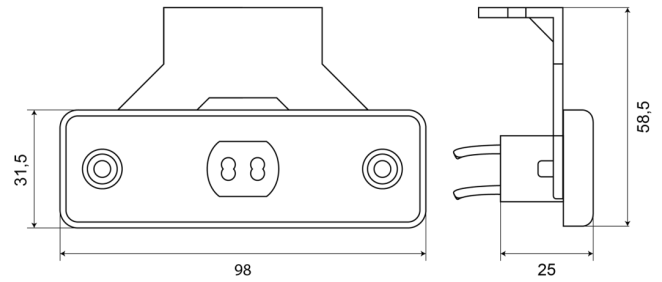

LUCI DI POSIZIONE

218-DV-OR

Luce di posizione LED | 12-24V | ambra

EAN: 5414184003866

Specifiche

Certificazione	ECE R3+R91	Funzioni	Luce laterale di posizione
Colore	Ambra	Grado di protezione IP	IP66+IP68
Colore della lente	Ambra	Imballaggio	Imballaggio POS
Connessione	Estremità dei cavi aperte	Lato di montaggio	Lato
Da ordinare presso	1	Montaggio	Montaggio superficiale/staffa
Dimensioni	98 x 31,5 (58,5) x 25	Numero di LED	2
EMC	EMC R10	Peso (kg)	0,053 Kg
EMC R10	Si	Temperatura di esercizio	-30°C / +65°C
Fonte luminosa	LED	Tensione operativa	12V - 24V
Fornito con	Staffa separata		