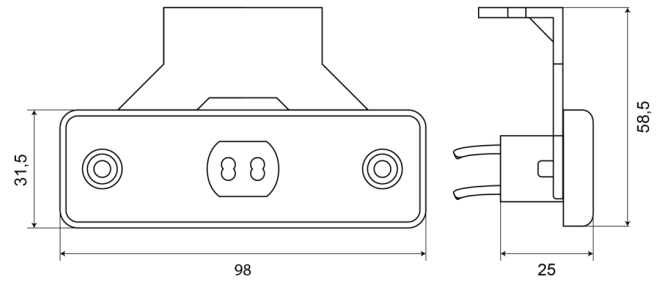

# LUCI DI POSIZIONE

218-DV-OR

Luce di posizione LED | 12-24V | ambra

EAN: 5414184003866

## Specifiche

Certificazione	ECE R3+R91	Funzioni	Luce laterale di posizione
Colore	Ambra	Grado di protezione IP	IP66+IP68
Colore della lente	Ambra	Imballaggio	Imballaggio POS
Connesione	Estremità dei cavi aperte	Lato di montaggio	Lato
Da ordinare presso	1	Montaggio	Montaggio superficiale/staffa
Dimensioni	98 x 31,5 (58,5) x 25	Numero di LED	2
EMC	EMC R10	Peso (kg)	0,053 Kg
EMC R10	Si	Temperatura di esercizio	-30°C / +65°C
Fonte luminosa	LED	Tensione operativa	12V - 24V
Fornito con	Staffa separata		