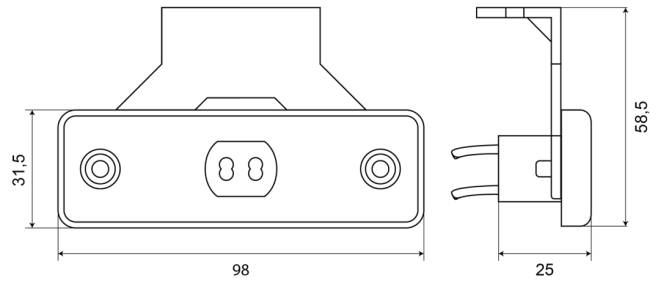

LUCI DI POSIZIONE

218-DV-OR

Luce di posizione LED | 12-24V | ambra

EAN: 5414184003866

Specifiche

Certificazione	ECE R3+R91	Funzioni	Luce laterale di posizione
Colore	Ambra	Grado di protezione IP	IP66+IP68
Colore della lente	Ambra	Imballaggio	Imballaggio POS
Connesione	Estremità dei cavi aperte	Lato di montaggio	Lato
Da ordinare presso	1	Montaggio	Montaggio superficiale/staffa
Dimensioni	98 x 31,5 (58,5) x 25	Numero di LED	2
EMC	EMC R10	Peso (kg)	0,053 Kg
EMC R10	Si	Temperatura di esercizio	-30°C / +65°C
Fonte luminosa	LED	Tensione operativa	12V - 24V
Fornito con	Staffa separata		