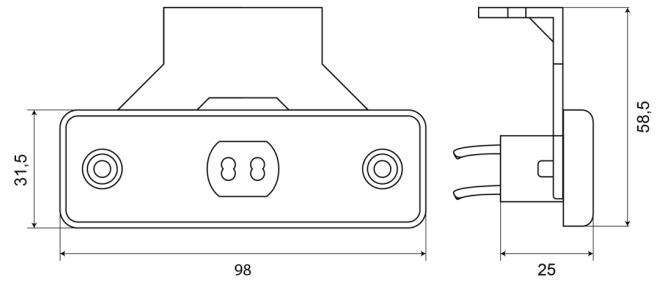

# LUCI DI POSIZIONE

218-DV-OR

Luce di posizione LED | 12-24V | ambra

EAN: 5414184003866

## Specifiche

Certificazione	ECE R3+R91	Funzioni	Luce laterale di posizione
Colore	Ambra	Grado di protezione IP	IP66+IP68
Colore della lente	Ambra	Imballaggio	Imballaggio POS
Connessione	Estremità dei cavi aperte	Lato di montaggio	Lato
Da ordinare presso	1	Montaggio	Montaggio superficiale/staffa
Dimensioni	98 x 31,5 (58,5) x 25	Numero di LED	2
EMC	EMC R10	Peso (kg)	0,053 Kg
EMC R10	Si	Temperatura di esercizio	-30°C / +65°C
Fonte luminosa	LED	Tensione operativa	12V - 24V
Fornito con	Staffa separata		