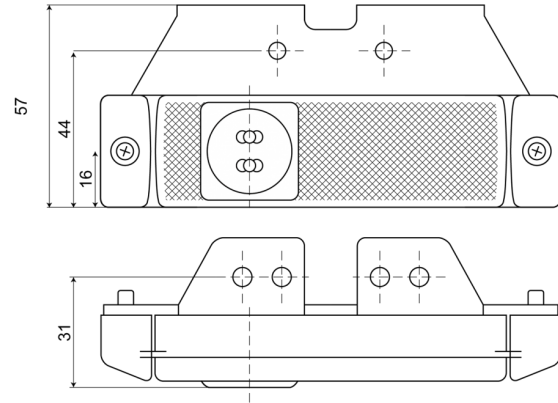

LUCI DI POSIZIONE

221-DV-CR-NO

Luce di posizione LED | 12-24V | bianco

EAN: 5414184004368

Specifiche

Certificazione	ECE R3+R7	Funzioni	Luce di contorno anteriore
Colore	Bianco	Grado di protezione IP	IP66+IP68
Colore della lente	Trasparente	Imballaggio	Imballaggio POS
Connesione	Estremità dei cavi aperte	Lato di montaggio	Davanti
Da ordinare presso	1	Lunghezza del cavo (m)	0,20 m
Dimensioni	130 x 32 (57) x 20 mm	Montaggio	Montaggio superficiale/staffa
EMC	EMC R10	Numero di LED	1
EMC R10	Si	Peso (kg)	0,061 Kg
Fonte luminosa	LED	Temperatura di esercizio	-30°C / +65°C
Fornito con	Staffa separata	Tensione operativa	12V - 24V