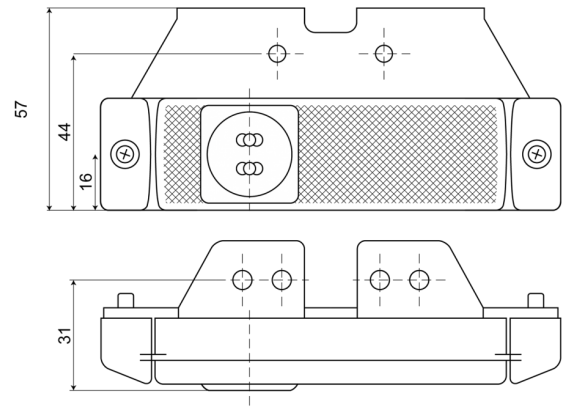

# LUCI DI POSIZIONE

221-DV-CR-NO

Luce di posizione LED | 12-24V | bianco

EAN: 5414184004368

## Specifiche

Certificazione	ECE R3+R7	Funzioni	Luce di contorno anteriore
Colore	Bianco	Grado di protezione IP	IP66+IP68
Colore della lente	Trasparente	Imballaggio	Imballaggio POS
Connessione	Estremità dei cavi aperte	Lato di montaggio	Davanti
Da ordinare presso	1	Lunghezza del cavo (m)	0,20 m
Dimensioni	130 x 32 (57) x 20 mm	Montaggio	Montaggio superficiale/staffa
EMC	EMC R10	Numero di LED	1
EMC R10	Si	Peso (kg)	0,061 Kg
Fonte luminosa	LED	Temperatura di esercizio	-30°C / +65°C
Fornito con	Staffa separata	Tensione operativa	12V - 24V