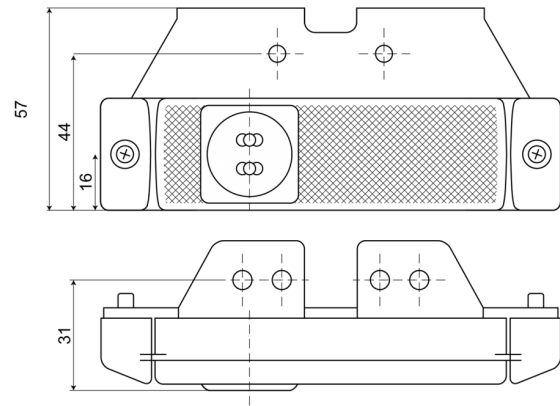

LUCI DI POSIZIONE

221-DV-CR-NO

Luce di posizione LED | 12-24V | bianco

EAN: 5414184004368

Specifiche

Certificazione	ECE R3+R7	Funzioni	Luce di contorno anteriore
Colore	Bianco	Grado di protezione IP	IP66+IP68
Colore della lente	Trasparente	Imballaggio	Imballaggio POS
Connessione	Estremità dei cavi aperte	Lato di montaggio	Davanti
Da ordinare presso	1	Lunghezza del cavo (m)	0,20 m
Dimensioni	130 x 32 (57) x 20 mm	Montaggio	Montaggio superficiale/staffa
EMC	EMC R10	Numero di LED	1
EMC R10	Si	Peso (kg)	0,061 Kg
Fonte luminosa	LED	Temperatura di esercizio	-30°C / +65°C
Fornito con	Staffa separata	Tensione operativa	12V - 24V