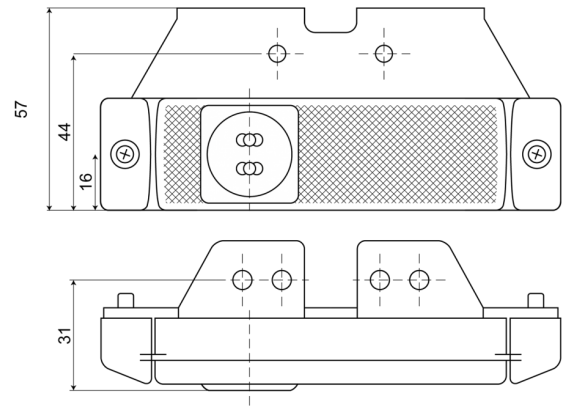

# LUCI DI POSIZIONE

221-DV-CR-NO

Luce di posizione LED | 12-24V | bianco

EAN: 5414184004368

## Specifiche

Certificazione	ECE R3+R7	Funzioni	Luce di contorno anteriore
Colore	Bianco	Grado di protezione IP	IP66+IP68
Colore della lente	Trasparente	Imballaggio	Imballaggio POS
Connessione	Estremità dei cavi aperte	Lato di montaggio	Davanti
Da ordinare presso	1	Lunghezza del cavo (m)	0,20 m
Dimensioni	130 x 32 (57) x 20 mm	Montaggio	Montaggio superficiale/staffa
EMC	EMC R10	Numero di LED	1
EMC R10	Si	Peso (kg)	0,061 Kg
Fonte luminosa	LED	Temperatura di esercizio	-30°C / +65°C
Fornito con	Staffa separata	Tensione operativa	12V - 24V