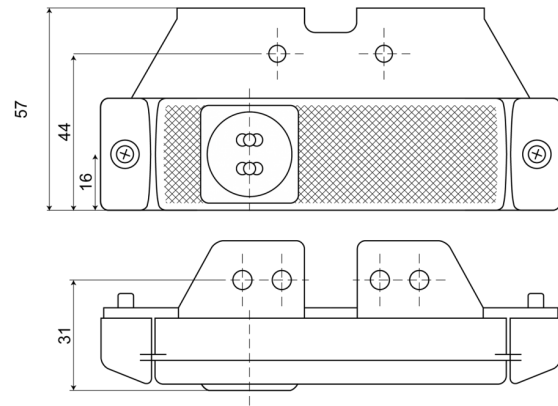

# LUCI DI POSIZIONE

221-DV-OR-NO

Luce di posizione LED | 12-24V | ambra

EAN: 5414184000322

## Specifiche

Certificazione	ECE R3+R91	Funzioni	Luce laterale di posizione
Colore	Ambra	Grado di protezione IP	IP66+IP68
Colore della lente	Ambra	Imballaggio	Imballaggio POS
Connesione	Estremità dei cavi aperte	Lato di montaggio	Lato
Da ordinare presso	1	Lunghezza del cavo (m)	0,20 m
Dimensioni	130 x 32 (57) x 20 mm	Montaggio	Montaggio superficiale/staffa
EMC	EMC R10	Numero di LED	2
EMC R10	Si	Peso (kg)	0,061 Kg
Fonte luminosa	LED	Temperatura di esercizio	-30°C / +65°C
Fornito con	Staffa separata	Tensione operativa	12V - 24V