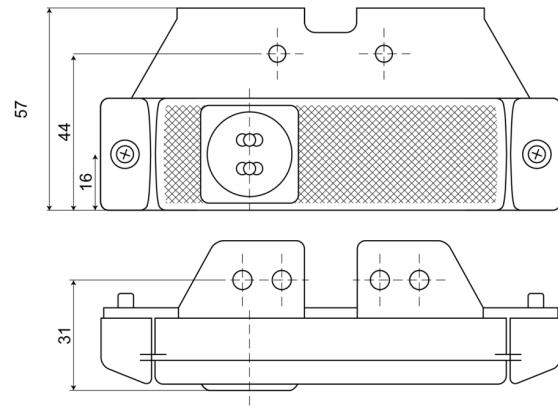

LUCI DI POSIZIONE

221-DV-OR-NO

Luce di posizione LED | 12-24V | ambra

EAN: 5414184000322

Specifiche

Certificazione	ECE R3+R91	Funzioni	Luce laterale di posizione
Colore	Ambra	Grado di protezione IP	IP66+IP68
Colore della lente	Ambra	Imballaggio	Imballaggio POS
Connessione	Estremità dei cavi aperte	Lato di montaggio	Lato
Da ordinare presso	1	Lunghezza del cavo (m)	0,20 m
Dimensioni	130 x 32 (57) x 20 mm	Montaggio	Montaggio superficiale/staffa
EMC	EMC R10	Numero di LED	2
EMC R10	Sì	Peso (kg)	0,061 Kg
Fonte luminosa	LED	Temperatura di esercizio	-30°C / +65°C
Fornito con	Staffa separata	Tensione operativa	12V - 24V