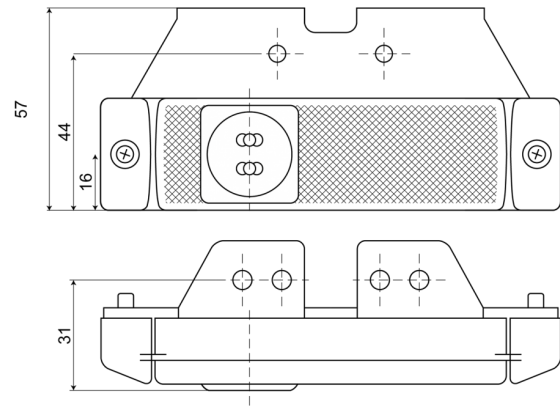

LUCI DI POSIZIONE

221-DV-OR-NO

Luce di posizione LED | 12-24V | ambra

EAN: 5414184000322

Specifiche

Certificazione	ECE R3+R91	Funzioni	Luce laterale di posizione
Colore	Ambra	Grado di protezione IP	IP66+IP68
Colore della lente	Ambra	Imballaggio	Imballaggio POS
Connesione	Estremità dei cavi aperte	Lato di montaggio	Lato
Da ordinare presso	1	Lunghezza del cavo (m)	0,20 m
Dimensioni	130 x 32 (57) x 20 mm	Montaggio	Montaggio superficiale/staffa
EMC	EMC R10	Numero di LED	2
EMC R10	Si	Peso (kg)	0,061 Kg
Fonte luminosa	LED	Temperatura di esercizio	-30°C / +65°C
Fornito con	Staffa separata	Tensione operativa	12V - 24V