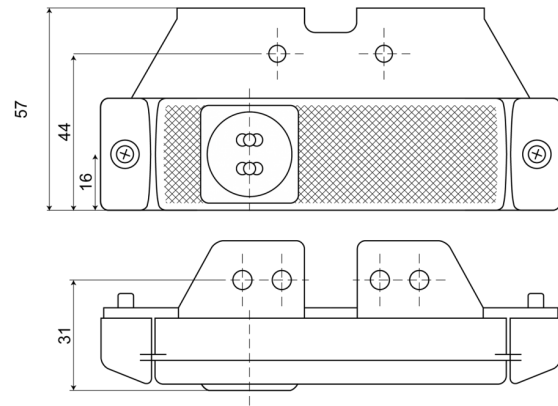

LUCI DI POSIZIONE

221-DV-OR-NO

Luce di posizione LED | 12-24V | ambra

EAN: 5414184000322

Specifiche

Certificazione	ECE R3+R91	Funzioni	Luce laterale di posizione
Colore	Ambra	Grado di protezione IP	IP66+IP68
Colore della lente	Ambra	Imballaggio	Imballaggio POS
Connessione	Estremità dei cavi aperte	Lato di montaggio	Lato
Da ordinare presso	1	Lunghezza del cavo (m)	0,20 m
Dimensioni	130 x 32 (57) x 20 mm	Montaggio	Montaggio superficiale/staffa
EMC	EMC R10	Numero di LED	2
EMC R10	Si	Peso (kg)	0,061 Kg
Fonte luminosa	LED	Temperatura di esercizio	-30°C / +65°C
Fornito con	Staffa separata	Tensione operativa	12V - 24V