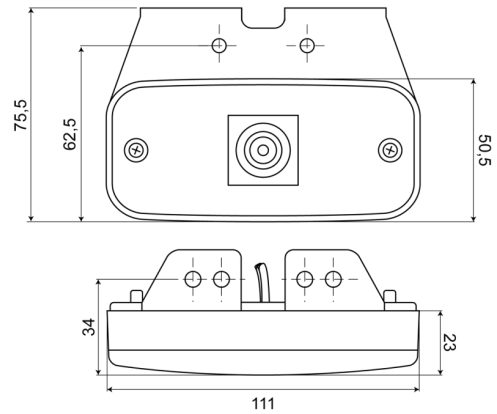

LUCI DI POSIZIONE

226-DV-CR

Luce di posizione LED | 12-24V | bianco

EAN: 5414184001695

Specifiche

Certificazione	ECE R3+R7	Funzioni	Luce di contorno anteriore
Colore	Bianco	Grado di protezione IP	IP66+IP68
Colore della lente	Trasparente	Imballaggio	Imballaggio POS
Connessione	Estremità dei cavi aperte	Lato di montaggio	Davanti
Da ordinare presso	1	Montaggio	Montaggio superficiale/staffa
Dimensioni	110 x 50,5 (75,5) x 23 mm	Numero di LED	1
EMC	EMC R10	Peso (kg)	0,076 Kg
EMC R10	Si	Temperatura di esercizio	-30°C / +65°C
Fonte luminosa	LED	Tensione operativa	12V - 24V
Fornito con	Staffa separata		