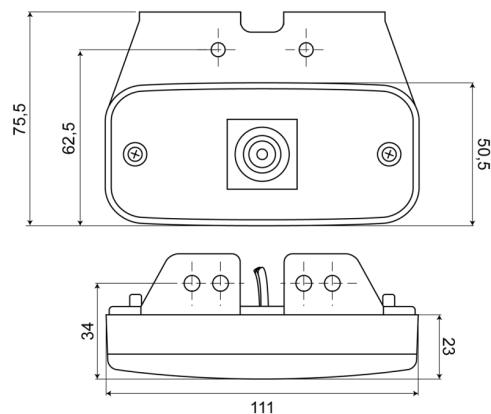

# LUCI DI POSIZIONE

226-DV-CR

Luce di posizione LED | 12-24V | bianco

EAN: 5414184001695

## Specifiche

Certificazione	ECE R3+R7	Funzioni	Luce di contorno anteriore
Colore	Bianco	Grado di protezione IP	IP66+IP68
Colore della lente	Trasparente	Imballaggio	Imballaggio POS
Connessione	Estremità dei cavi aperte	Lato di montaggio	Davanti
Da ordinare presso	1	Montaggio	Montaggio superficiale/staffa
Dimensioni	110 x 50,5 (75,5) x 23 mm	Numero di LED	1
EMC	EMC R10	Peso (kg)	0,076 Kg
EMC R10	Si	Temperatura di esercizio	-30°C / +65°C
Fonte luminosa	LED	Tensione operativa	12V - 24V
Fornito con	Staffa separata		