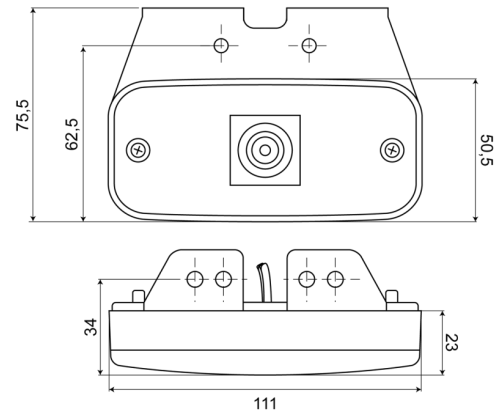

LUCI DI POSIZIONE

226-DV-CR

Luce di posizione LED | 12-24V | bianco

EAN: 5414184001695

Specifiche

| | | | |
|--------------------|---------------------------|--------------------------|-------------------------------|
| Certificazione | ECE R3+R7 | Funzioni | Luce di contorno anteriore |
| Colore | Bianco | Grado di protezione IP | IP66+IP68 |
| Colore della lente | Trasparente | Imballaggio | Imballaggio POS |
| Connessione | Estremità dei cavi aperte | Lato di montaggio | Davanti |
| Da ordinare presso | 1 | Montaggio | Montaggio superficiale/staffa |
| Dimensioni | 110 x 50,5 (75,5) x 23 mm | Numero di LED | 1 |
| EMC | EMC R10 | Peso (kg) | 0,076 Kg |
| EMC R10 | Si | Temperatura di esercizio | -30°C / +65°C |
| Fonte luminosa | LED | Tensione operativa | 12V - 24V |
| Fornito con | Staffa separata | | |