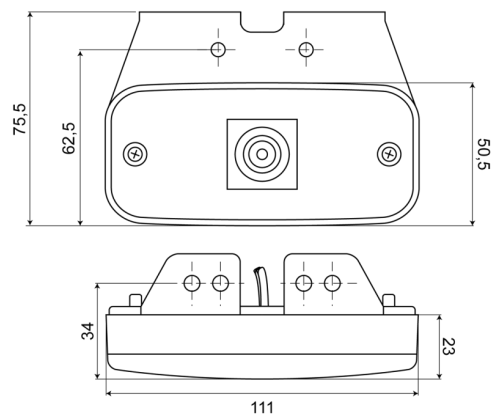

LUCI DI POSIZIONE

226-DV-CR

Luce di posizione LED | 12-24V | bianco

EAN: 5414184001695

Specifiche

Certificazione	ECE R3+R7	Funzioni	Luce di contorno anteriore
Colore	Bianco	Grado di protezione IP	IP66+IP68
Colore della lente	Trasparente	Imballaggio	Imballaggio POS
Connessione	Estremità dei cavi aperte	Lato di montaggio	Davanti
Da ordinare presso	1	Montaggio	Montaggio superficiale/staffa
Dimensioni	110 x 50,5 (75,5) x 23 mm	Numero di LED	1
EMC	EMC R10	Peso (kg)	0,076 Kg
EMC R10	Si	Temperatura di esercizio	-30°C / +65°C
Fonte luminosa	LED	Tensione operativa	12V - 24V
Fornito con	Staffa separata		