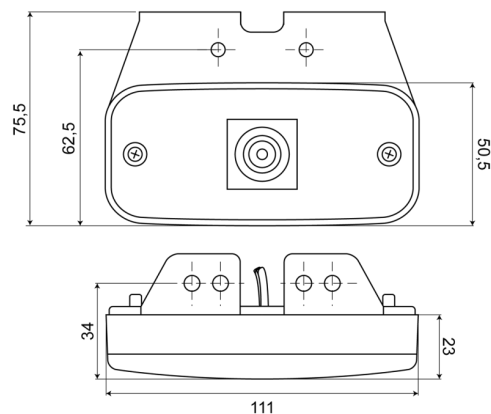

226-DV-CR

Luce di posizione LED | 12-24V | bianco

EAN: 5414184001695

Specifiche

Certificazione	ECE R3+R7	Funzioni	Luce di contorno anteriore
Colore	Bianco	Grado di protezione IP	IP66+IP68
Colore della lente	Trasparente	Imballaggio	Imballaggio POS
Connessione	Estremità dei cavi aperte	Lato di montaggio	Davanti
Da ordinare presso	1	Montaggio	Montaggio superficiale/staffa
Dimensioni	110 x 50,5 (75,5) x 23 mm	Numero di LED	1
EMC	EMC R10	Peso (kg)	0,076 Kg
EMC R10	Si	Temperatura di esercizio	-30°C / +65°C
Fonte luminosa	LED	Tensione operativa	12V - 24V
Fornito con	Staffa separata		