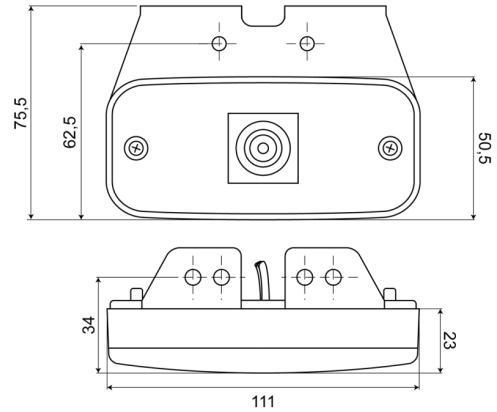

# LUCI DI POSIZIONE

226-DV-OR

Luce di posizione LED | 12-24V | ambra

EAN: 5414184003989

## Specifiche

Certificazione	ECE R3+R91	Funzioni	Luce laterale di posizione
Colore	Ambra	Grado di protezione IP	IP66+IP68
Colore della lente	Ambra	Imballaggio	Imballaggio POS
Connessione	Estremità dei cavi aperte	Lato di montaggio	Lato
Da ordinare presso	1	Montaggio	Montaggio superficiale/staffa
Dimensioni	110 x 50,5 (75,5) x 23 mm	Numero di LED	2
EMC	EMC R10	Peso (kg)	0,076 Kg
EMC R10	Si	Temperatura di esercizio	-30°C / +65°C
Fonte luminosa	LED	Tensione operativa	12V - 24V
Fornito con	Staffa separata		