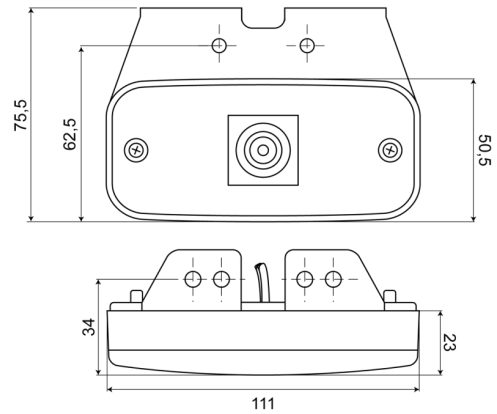

LUCI DI POSIZIONE

226-DV-OR

Luce di posizione LED | 12-24V | ambra

EAN: 5414184003989

Specifiche

Certificazione	ECE R3+R91	Funzioni	Luce laterale di posizione
Colore	Ambra	Grado di protezione IP	IP66+IP68
Colore della lente	Ambra	Imballaggio	Imballaggio POS
Connessione	Estremità dei cavi aperte	Lato di montaggio	Lato
Da ordinare presso	1	Montaggio	Montaggio superficiale/staffa
Dimensioni	110 x 50,5 (75,5) x 23 mm	Numero di LED	2
EMC	EMC R10	Peso (kg)	0,076 Kg
EMC R10	Si	Temperatura di esercizio	-30°C / +65°C
Fonte luminosa	LED	Tensione operativa	12V - 24V
Fornito con	Staffa separata		