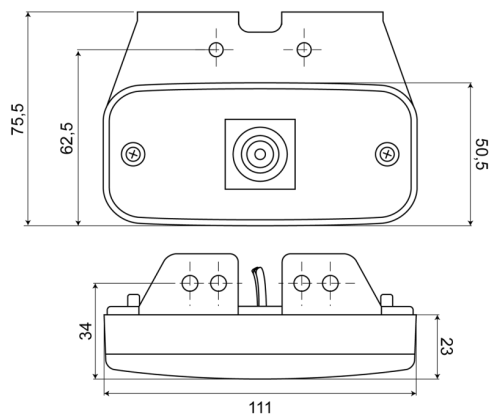

LUCI DI POSIZIONE

226-DV-RO

Luce di posizione LED | 12-24V | rosso

EAN: 5414184004337

Specifiche

Certificazione	ECE R3+R7	Funzioni	Luce di contorno posteriore
Colore	Rosso	Grado di protezione IP	IP66+IP68
Colore della lente	Rosso	Imballaggio	Imballaggio POS
Connesione	Estremità dei cavi aperte	Lato di montaggio	Posteriore
Da ordinare presso	1	Montaggio	Montaggio superficiale/staffa
Dimensioni	110 x 50,5 (75,5) x 23 mm	Numero di LED	1
EMC	EMC R10	Peso (kg)	0,076 Kg
EMC R10	Si	Temperatura di esercizio	-30°C / +65°C
Fonte luminosa	LED	Tensione operativa	12V - 24V
Fornito con	Staffa separata		