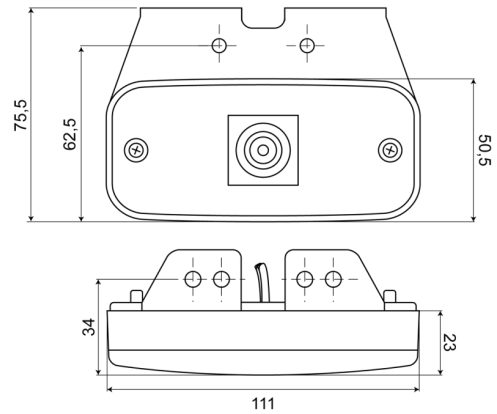

LUCI DI POSIZIONE

226-DV-RO

Luce di posizione LED | 12-24V | rosso

EAN: 5414184004337

Specifiche

Certificazione	ECE R3+R7	Funzioni	Luce di contorno posteriore
Colore	Rosso	Grado di protezione IP	IP66+IP68
Colore della lente	Rosso	Imballaggio	Imballaggio POS
Connessione	Estremità dei cavi aperte	Lato di montaggio	Posteriore
Da ordinare presso	1	Montaggio	Montaggio superficiale/staffa
Dimensioni	110 x 50,5 (75,5) x 23 mm	Numero di LED	1
EMC	EMC R10	Peso (kg)	0,076 Kg
EMC R10	Si	Temperatura di esercizio	-30°C / +65°C
Fonte luminosa	LED	Tensione operativa	12V - 24V
Fornito con	Staffa separata		