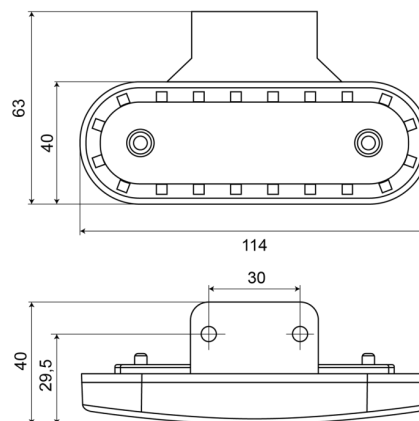

LUCI DI POSIZIONE

228-DV-CR

Luce di posizione LED | 12-24V | bianco

EAN: 5414184001701

Specifiche

Certificazione	ECE R3+R7	Funzioni	Luce di contorno anteriore
Colore	Bianco	Grado di protezione IP	IP66+IP68
Colore della lente	Trasparente	Imballaggio	Imballaggio POS
Connessione	Estremità dei cavi aperte	Lato di montaggio	Davanti
Da ordinare presso	1	Montaggio	Montaggio superficiale/staffa
Dimensioni	114 x 40 (63) x 25 mm	Numero di LED	20
EMC	EMC R10	Peso (kg)	0,072 Kg
EMC R10	Si	Temperatura di esercizio	-30°C / +65°C
Fonte luminosa	LED	Tensione operativa	12V - 24V
Fornito con	Staffa separata		