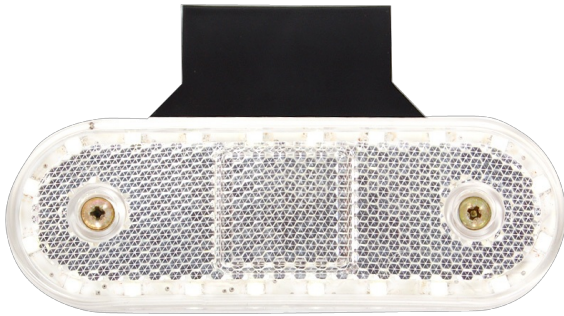

LUCI DI POSIZIONE

228-DV-CR

Luce di posizione LED | 12-24V | bianco

EAN: 5414184001701

Specifiche

Certificazione	ECE R3+R7	Funzioni	Luce di contorno anteriore
Colore	Bianco	Grado di protezione IP	IP66+IP68
Colore della lente	Trasparente	Imballaggio	Imballaggio POS
Connesione	Estremità dei cavi aperte	Lato di montaggio	Davanti
Da ordinare presso	1	Montaggio	Montaggio superficiale/staffa
Dimensioni	114 x 40 (63) x 25 mm	Numero di LED	20
EMC	EMC R10	Peso (kg)	0,072 Kg
EMC R10	Si	Temperatura di esercizio	-30°C / +65°C
Fonte luminosa	LED	Tensione operativa	12V - 24V
Fornito con	Staffa separata		