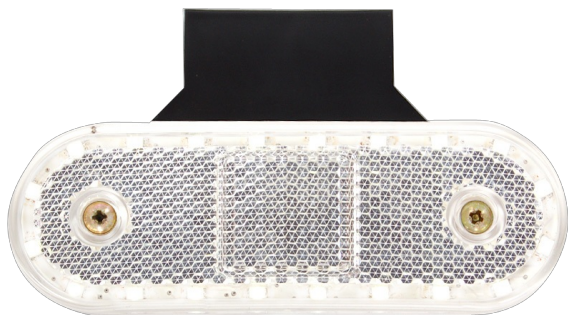

LUCI DI POSIZIONE

228-DV-CR

Luce di posizione LED | 12-24V | bianco

EAN: 5414184001701

Specifiche

Certificazione	ECE R3+R7	Funzioni	Luce di contorno anteriore
Colore	Bianco	Grado di protezione IP	IP66+IP68
Colore della lente	Trasparente	Imballaggio	Imballaggio POS
Connessione	Estremità dei cavi aperte	Lato di montaggio	Davanti
Da ordinare presso	1	Montaggio	Montaggio superficiale/staffa
Dimensioni	114 x 40 (63) x 25 mm	Numero di LED	20
EMC	EMC R10	Peso (kg)	0,072 Kg
EMC R10	Si	Temperatura di esercizio	-30°C / +65°C
Fonte luminosa	LED	Tensione operativa	12V - 24V
Fornito con	Staffa separata		