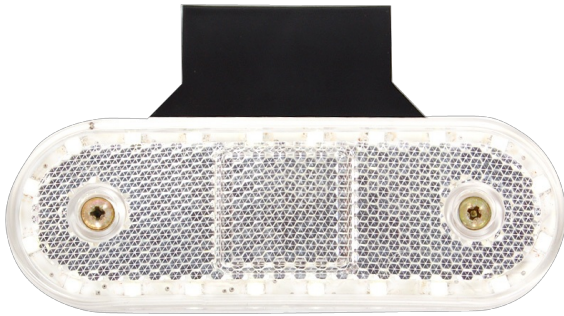

LUCI DI POSIZIONE

228-DV-CR

Luce di posizione LED | 12-24V | bianco

EAN: 5414184001701

Specifiche

Certificazione	ECE R3+R7	Funzioni	Luce di contorno anteriore
Colore	Bianco	Grado di protezione IP	IP66+IP68
Colore della lente	Trasparente	Imballaggio	Imballaggio POS
Connessione	Estremità dei cavi aperte	Lato di montaggio	Davanti
Da ordinare presso	1	Montaggio	Montaggio superficiale/staffa
Dimensioni	114 x 40 (63) x 25 mm	Numero di LED	20
EMC	EMC R10	Peso (kg)	0,072 Kg
EMC R10	Si	Temperatura di esercizio	-30°C / +65°C
Fonte luminosa	LED	Tensione operativa	12V - 24V
Fornito con	Staffa separata		