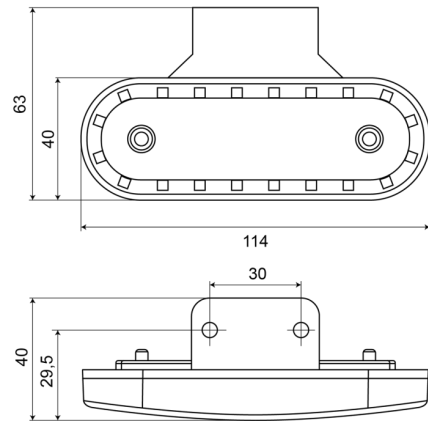

LUCI DI POSIZIONE

228-DV-OR

Luce di posizione LED | 12-24V | ambra

EAN: 5414184003873

Specifiche

Certificazione	ECE R3+R91	Funzioni	Luce laterale di posizione
Colore	Ambra	Grado di protezione IP	IP66+IP68
Colore della lente	Ambra	Imballaggio	Imballaggio POS
Connessione	Estremità dei cavi aperte	Lato di montaggio	Lato
Da ordinare presso	1	Montaggio	Montaggio superficiale/staffa
Dimensioni	114 x 40 (63) x 25 mm	Numero di LED	20
EMC	EMC R10	Peso (kg)	0,072 Kg
EMC R10	Sì	Temperatura di esercizio	-30°C / +65°C
Fonte luminosa	LED	Tensione operativa	12V - 24V
Fornito con	Staffa separata		