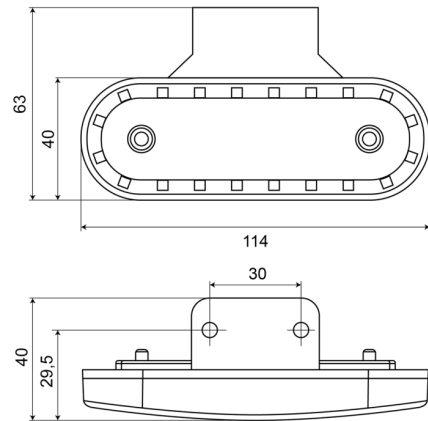

# LUCI DI POSIZIONE

228-DV-RO

Luce di posizione LED | 12-24V | rosso

EAN: 5414184001718

## Specifiche

Certificazione	ECE R3+R7	Funzioni	Luce di contorno posteriore
Colore	Rosso	Grado di protezione IP	IP66+IP68
Colore della lente	Rosso	Imballaggio	Imballaggio POS
Connessione	Estremità dei cavi aperte	Lato di montaggio	Posteriore
Da ordinare presso	1	Montaggio	Montaggio superficiale/staffa
Dimensioni	114 x 40 (63) x 25 mm	Numero di LED	20
EMC	EMC R10	Peso (kg)	0,072 Kg
EMC R10	Si	Temperatura di esercizio	-30°C / +65°C
Fonte luminosa	LED	Tensione operativa	12V - 24V
Fornito con	Staffa separata		