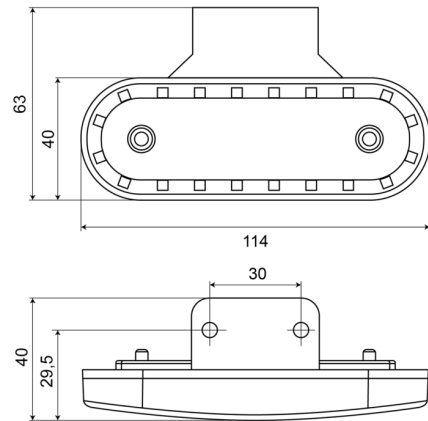

LUCI DI POSIZIONE

228-DV-RO

Luce di posizione LED | 12-24V | rosso

EAN: 5414184001718

Specifiche

Certificazione	ECE R3+R7	Funzioni	Luce di contorno posteriore
Colore	Rosso	Grado di protezione IP	IP66+IP68
Colore della lente	Rosso	Imballaggio	Imballaggio POS
Connessione	Estremità dei cavi aperte	Lato di montaggio	Posteriore
Da ordinare presso	1	Montaggio	Montaggio superficiale/staffa
Dimensioni	114 x 40 (63) x 25 mm	Numero di LED	20
EMC	EMC R10	Peso (kg)	0,072 Kg
EMC R10	Si	Temperatura di esercizio	-30°C / +65°C
Fonte luminosa	LED	Tensione operativa	12V - 24V
Fornito con	Staffa separata		