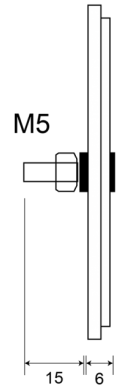

### Specifiche

Certificazione	ECE R3	Materiale	PMMA/ABS
Colore	Bianco	Montaggio	Montaggio con viti
Da ordinare presso	36	Peso (kg)	0,018 Kg
Diametro mm	63 mm	Spessore mm	6 mm
Lato di montaggio	Davanti	Tipo	Rotondo