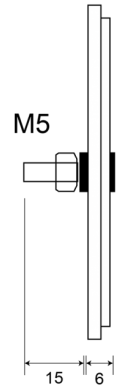

EAN: 5414184600041

Specifiche

Certificazione	ECE R3	Materiale	PMMA/ABS
Colore	Bianco	Montaggio	Montaggio con viti
Da ordinare presso	36	Peso (kg)	0,018 Kg
Diametro mm	63 mm	Spessore mm	6 mm
Lato di montaggio	Davanti	Tipo	Rotondo