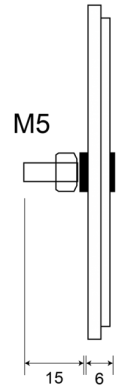

EAN: 5414184600041

Specifiche

Certificazione	ECE R3	Materiale	PMMA/ABS
Colore	Bianco	Montaggio	Montaggio con viti
Da ordinare presso	36	Peso (kg)	0,018 Kg
Diametro mm	63 mm	Spessore mm	6 mm
Lato di montaggio	Davanti	Tipo	Rotondo