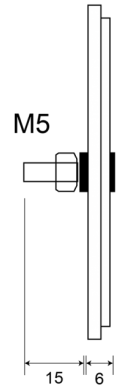

EAN: 5414184600041

Specifiche

Certificazione	ECE R3	Materiale	PMMA/ABS
Colore	Bianco	Montaggio	Montaggio con viti
Da ordinare presso	36	Peso (kg)	0,018 Kg
Diametro mm	63 mm	Spessore mm	6 mm
Lato di montaggio	Davanti	Tipo	Rotondo