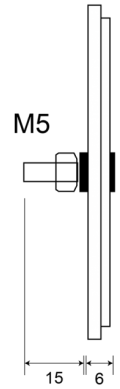

EAN: 5414184600058

Specifiche

Certificazione	ECE R3	Materiale	PMMA/ABS
Colore	Ambra	Montaggio	Montaggio con viti
Da ordinare presso	36	Peso (kg)	0,018 Kg
Diametro mm	63 mm	Spessore mm	6 mm
Lato di montaggio	Lato	Tipo	Rotondo