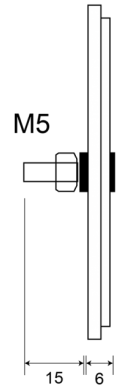

EAN: 5414184600058

Specifiche

Certificazione	ECE R3	Materiale	PMMA/ABS
Colore	Ambra	Montaggio	Montaggio con viti
Da ordinare presso	36	Peso (kg)	0,018 Kg
Diametro mm	63 mm	Spessore mm	6 mm
Lato di montaggio	Lato	Tipo	Rotondo