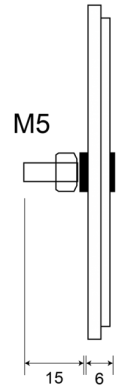

EAN: 5414184600058

Specifiche

Certificazione	ECE R3	Materiale	PMMA/ABS
Colore	Ambra	Montaggio	Montaggio con viti
Da ordinare presso	36	Peso (kg)	0,018 Kg
Diametro mm	63 mm	Spessore mm	6 mm
Lato di montaggio	Lato	Tipo	Rotondo